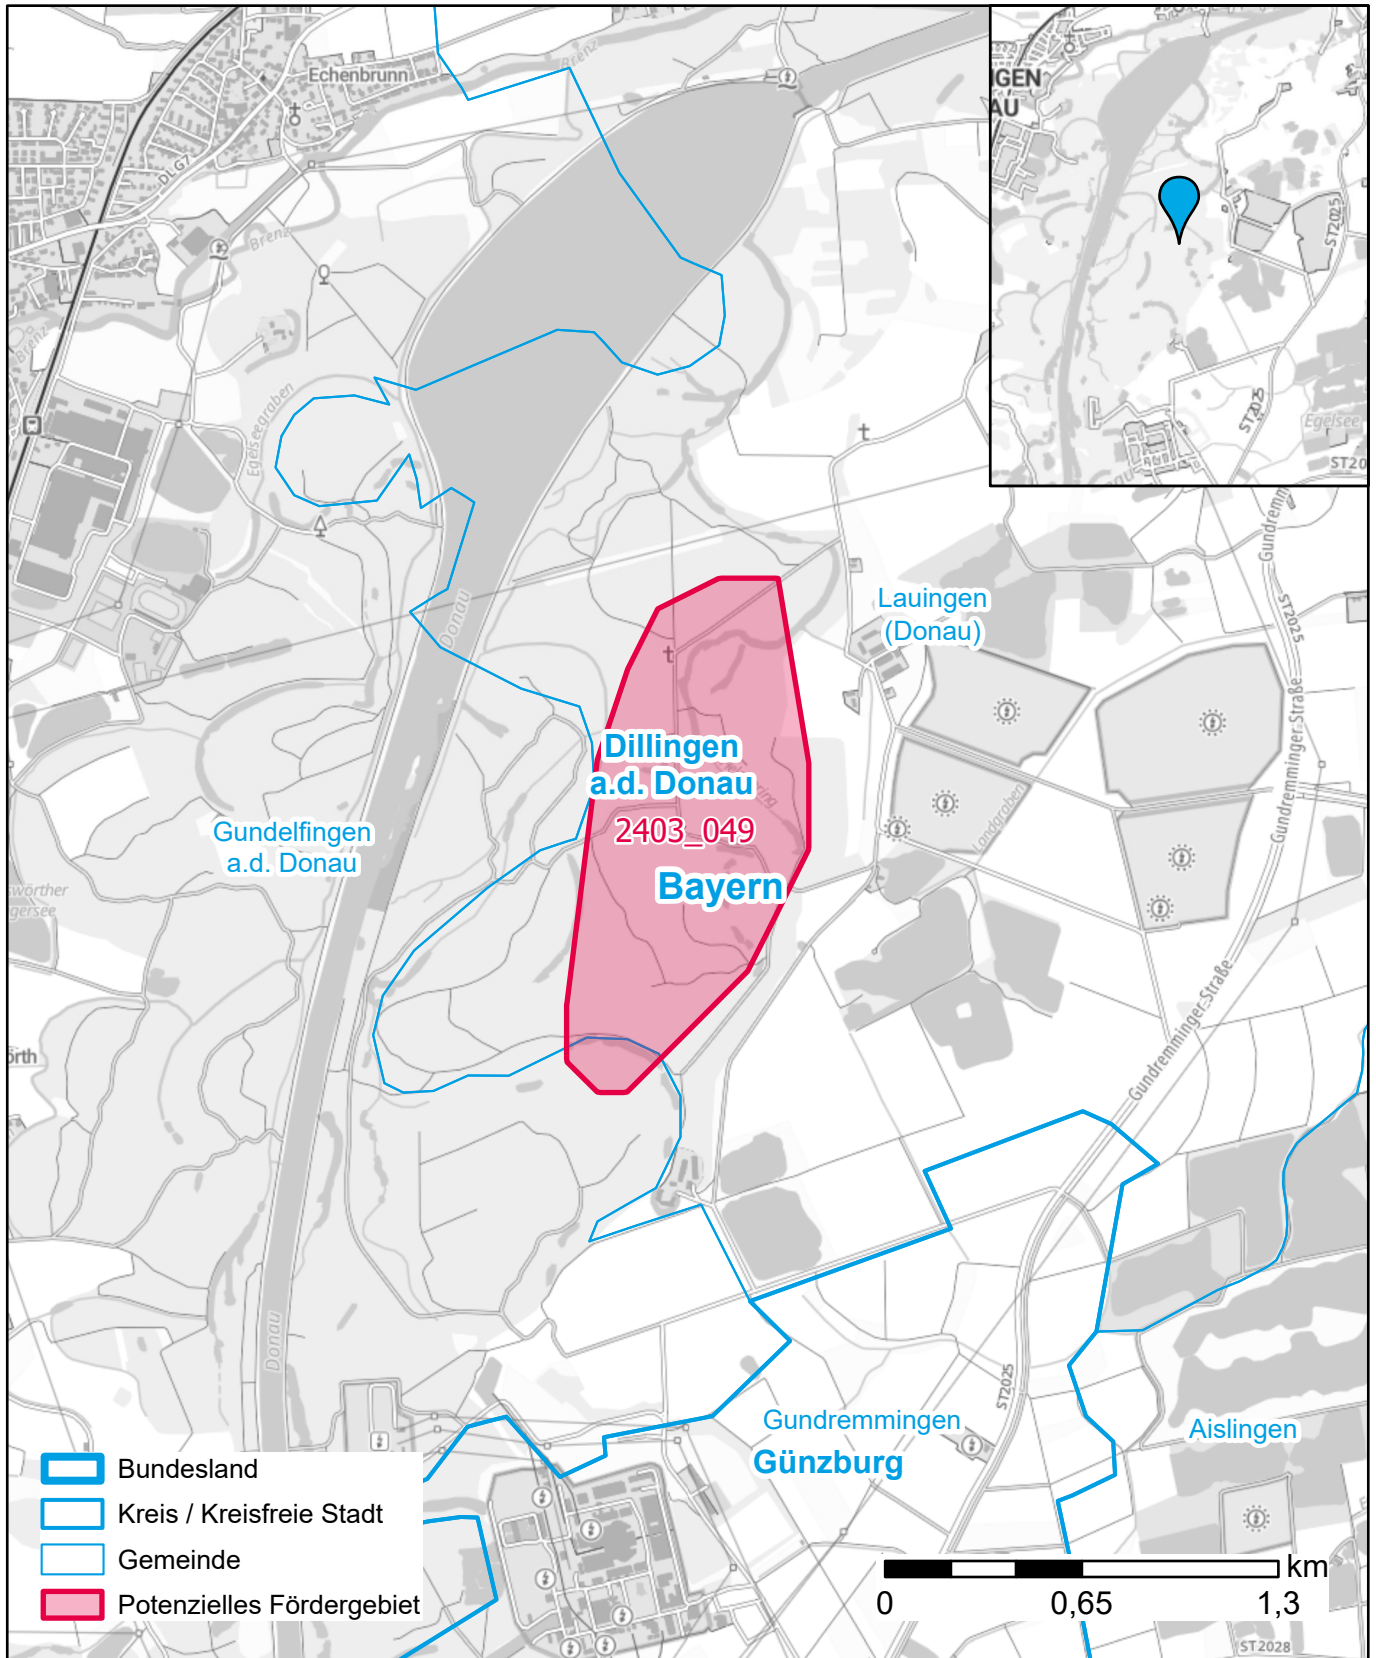

Markterkundungsverfahren zur Schließung weißer Flecken

Bayern, Landkreis Dillingen a.d. Donau

Gebiets-ID: 2403_049

Darstellung: Planstand September 2024

Datenbasis: MIG Juli 2024

Hintergrundkarte: © GeoBasis-DE / BKG (2022)