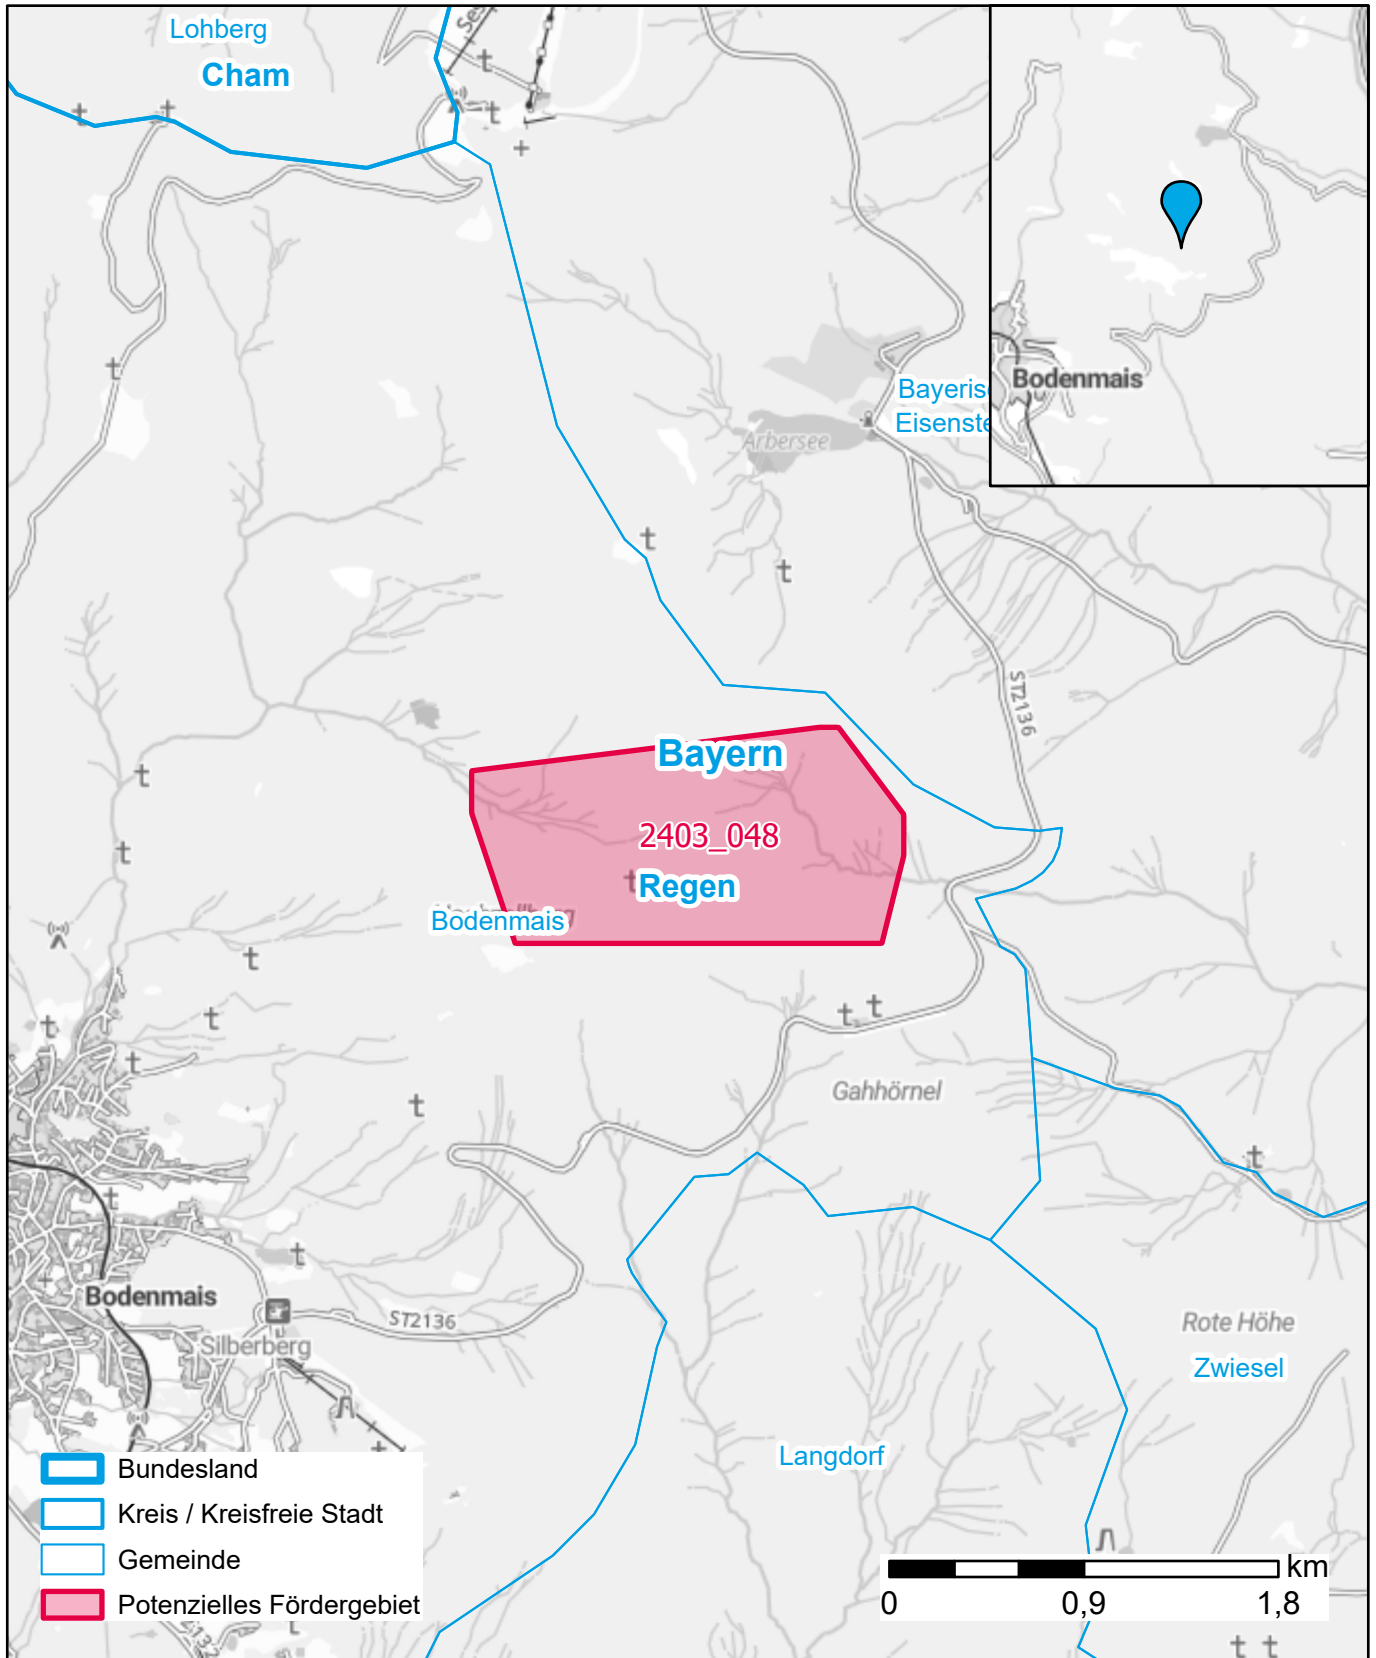

Markterkundungsverfahren zur Schließung weißer Flecken

Bayern, Landkreis Regen

Gebiets-ID: 2403_048

Darstellung: Planstand September 2024

Datenbasis: MIG Juli 2024

Hintergrundkarte: © GeoBasis-DE / BKG (2022)