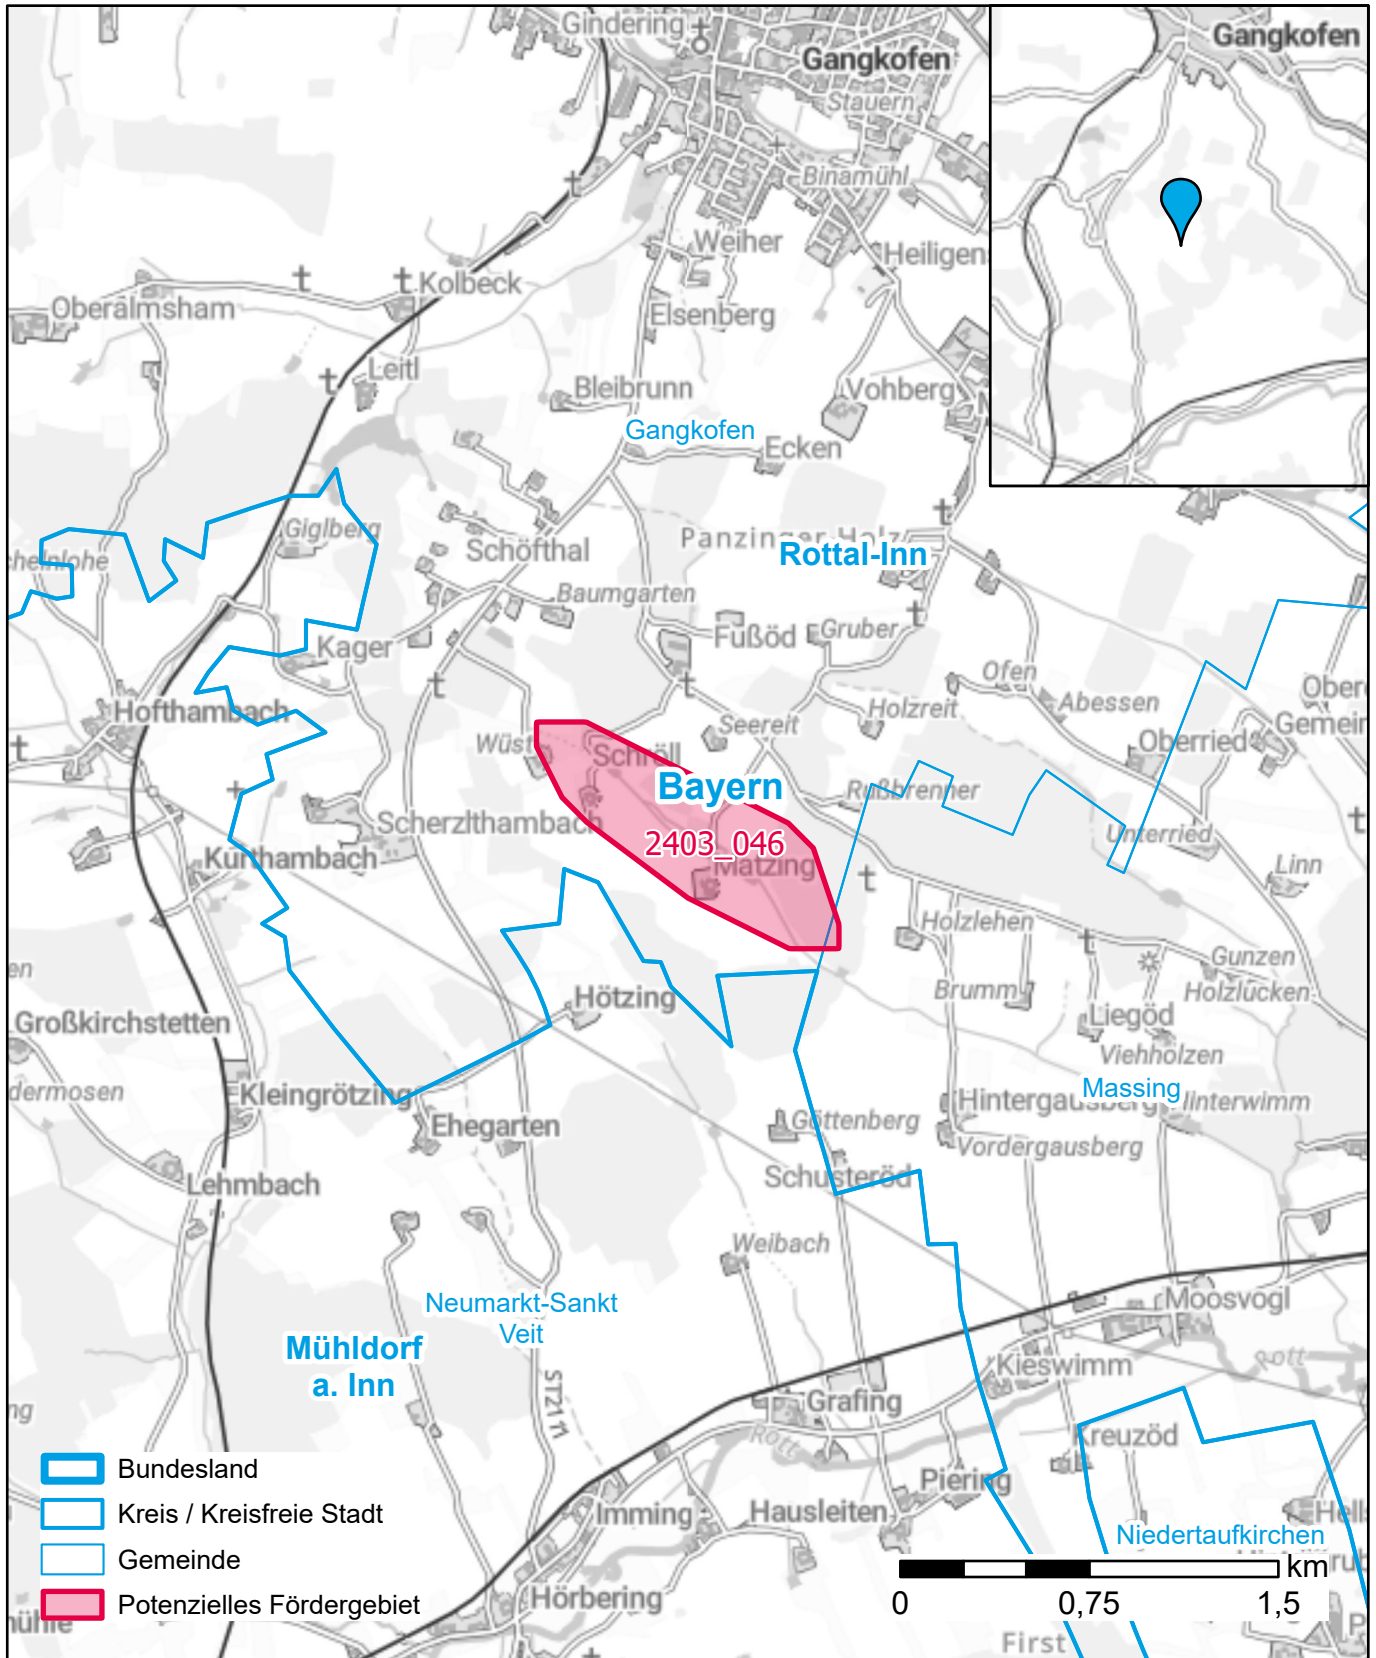

Markterkundungsverfahren zur Schließung weißer Flecken

Bayern, Landkreis Rottal-Inn

Gebiets-ID: 2403_046

Darstellung: Planstand September 2024

Datenbasis: MIG Juli 2024

Hintergrundkarte: © GeoBasis-DE / BKG (2022)