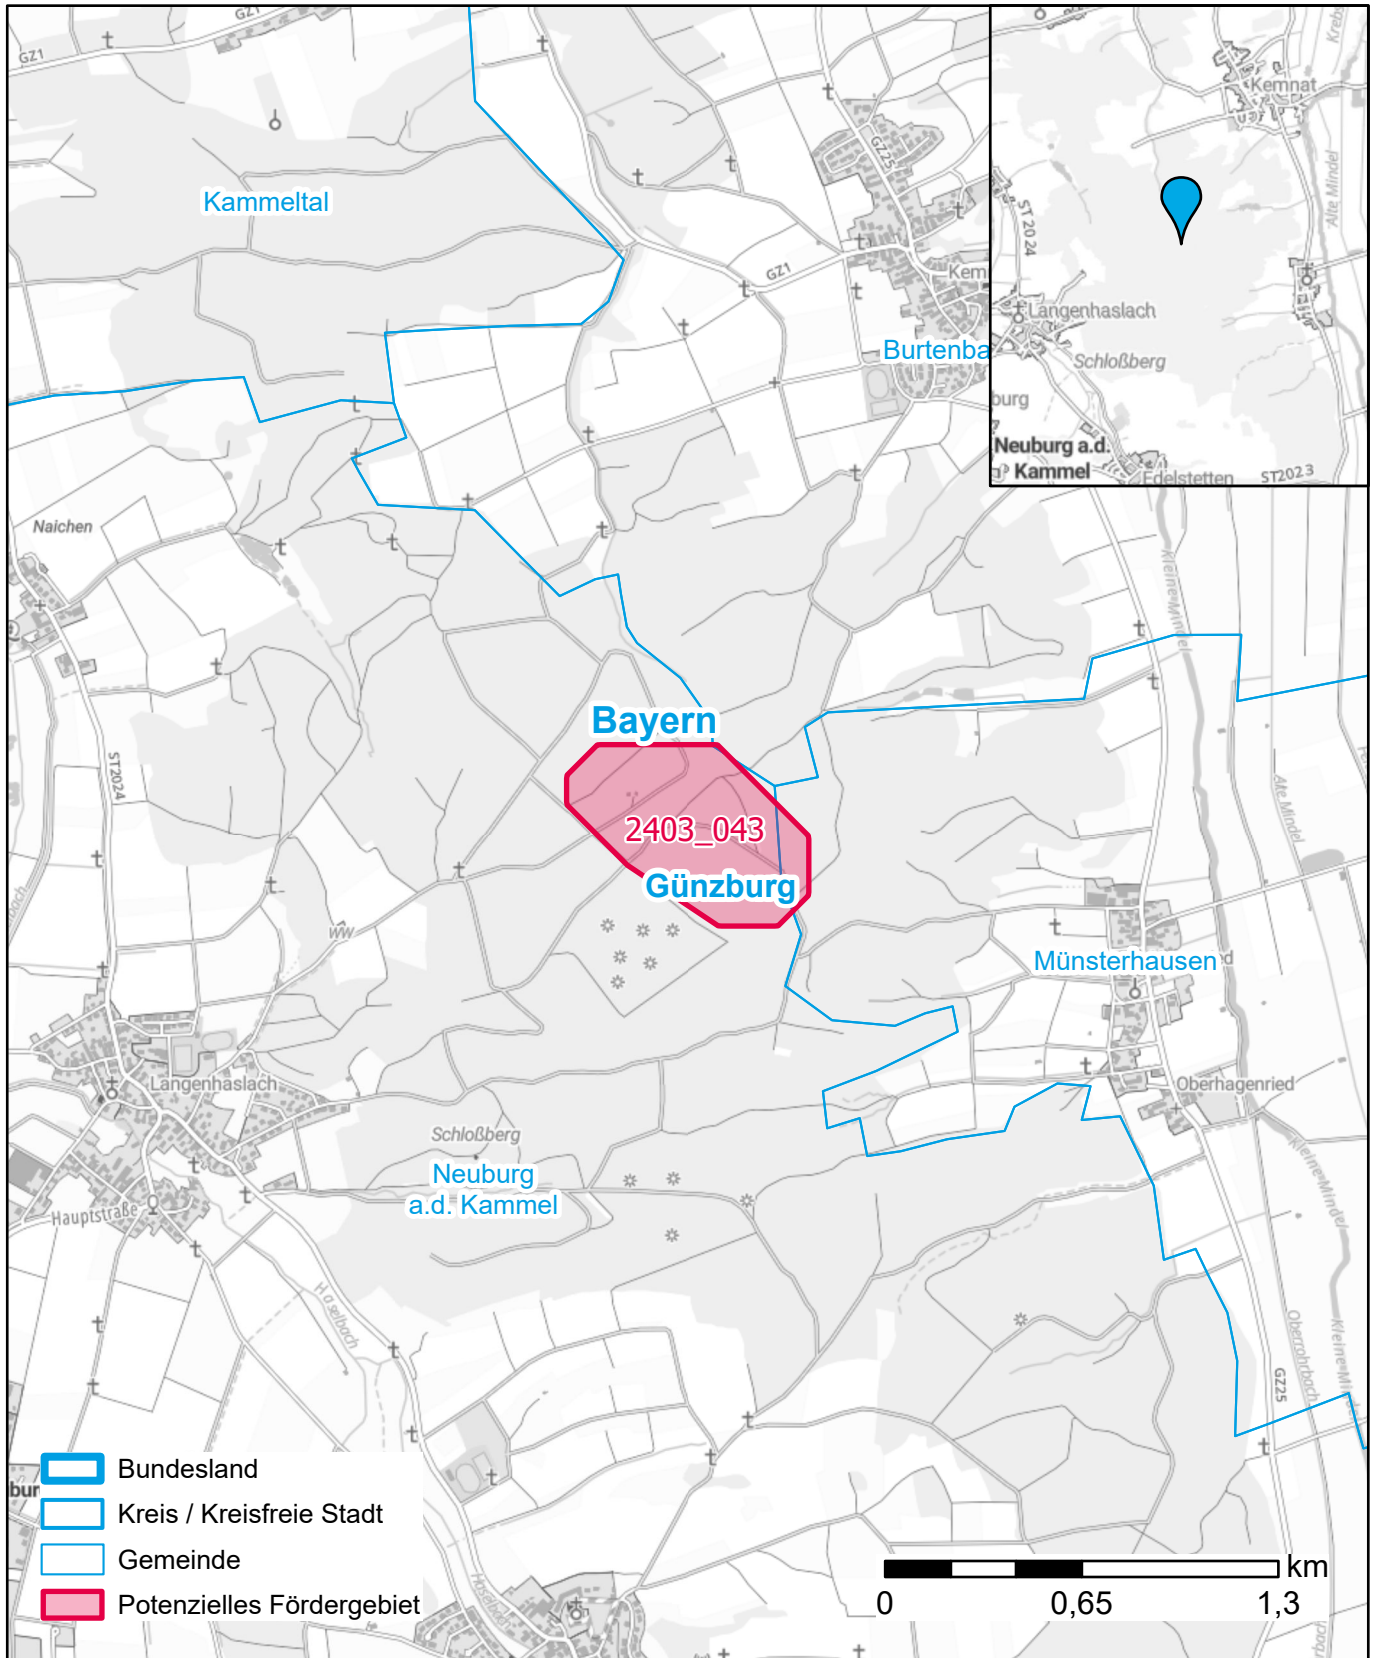

Markterkundungsverfahren zur Schließung weißer Flecken

Bayern, Landkreis Günzburg
Gebiets-ID: 2403_043

Darstellung: Planstand September 2024
Datenbasis: MIG Juli 2024
Hintergrundkarte: © GeoBasis-DE / BKG (2022)