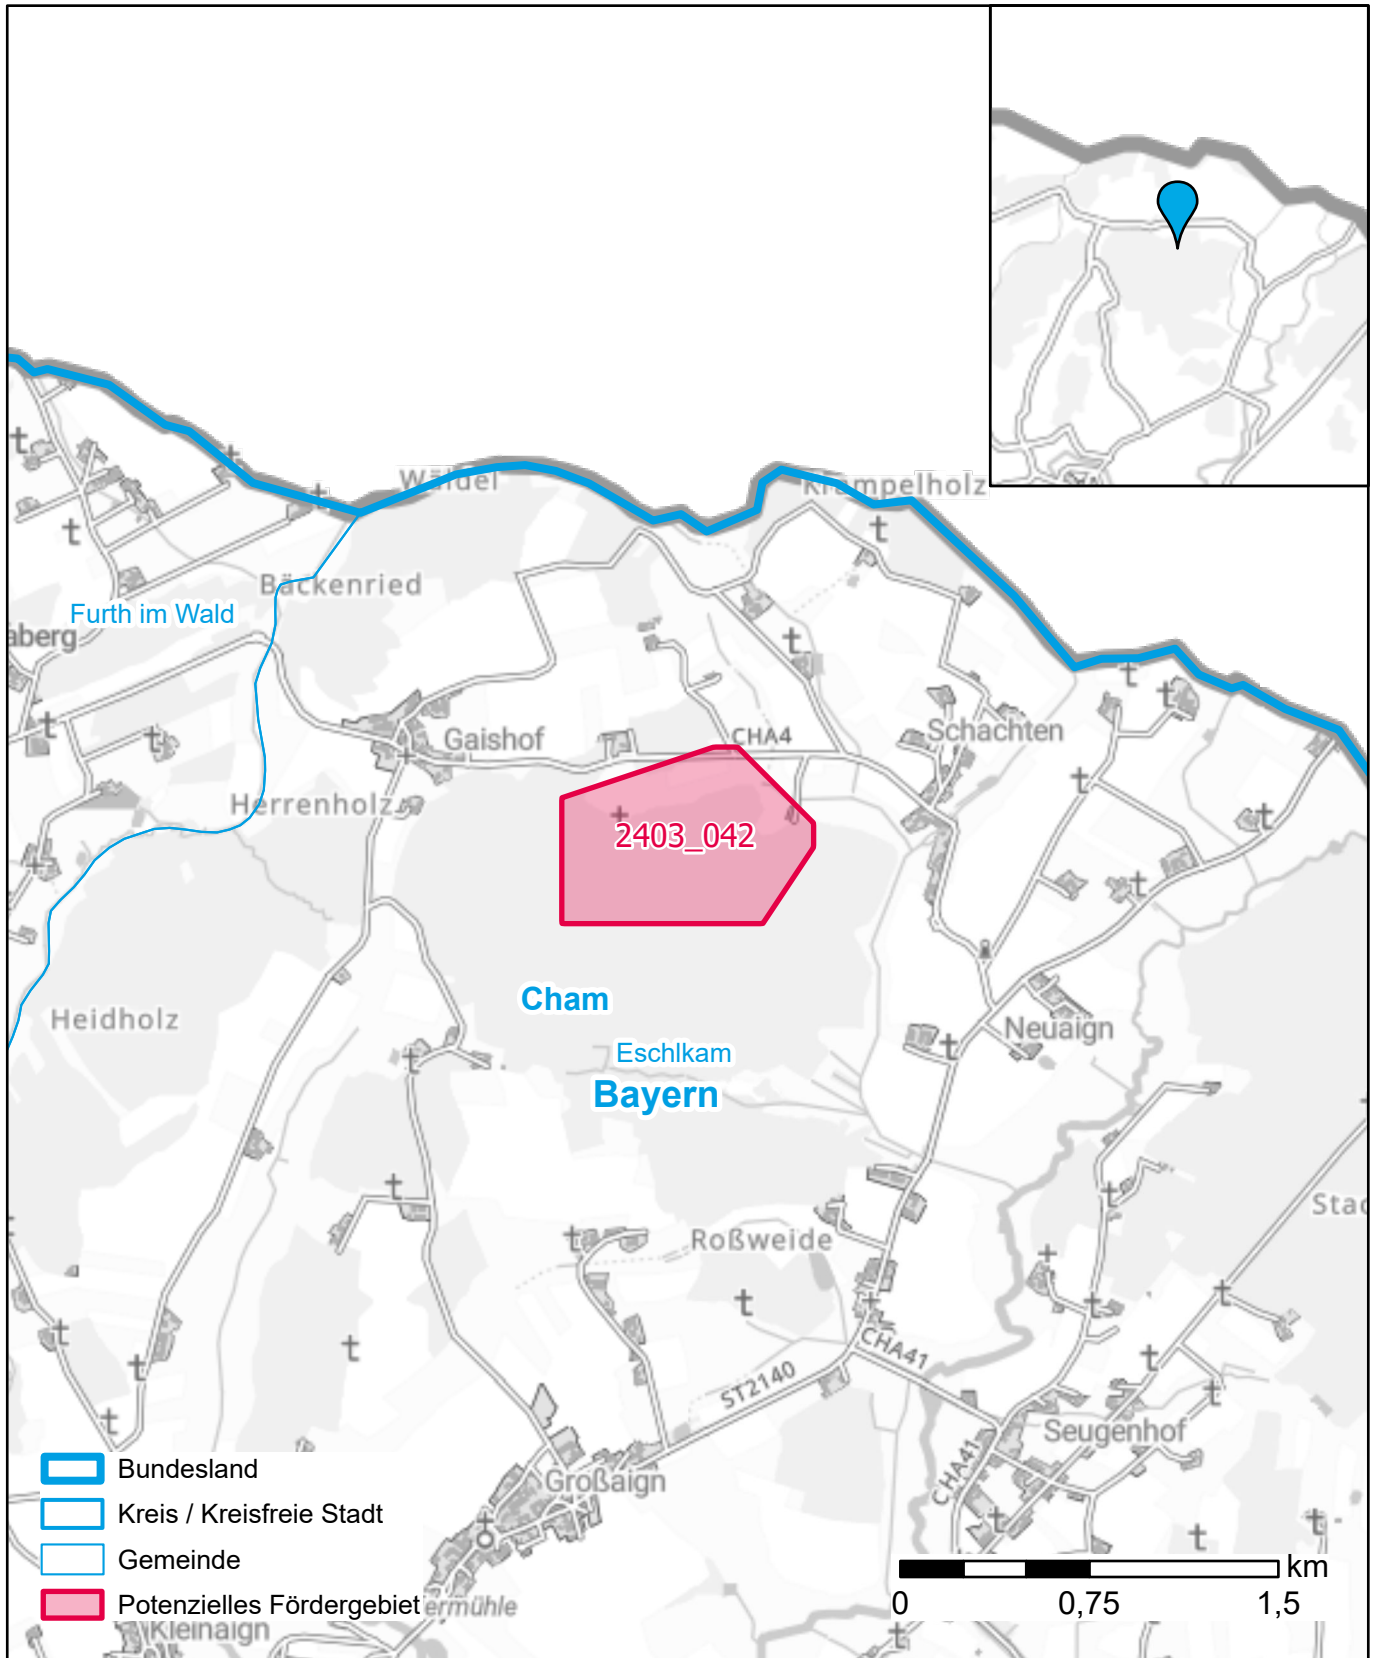

Markterkundungsverfahren zur Schließung weißer Flecken

Bayern, Landkreis Cham

Gebiets-ID: 2403_042

Darstellung: Planstand September 2024

Datenbasis: MIG Juli 2024

Hintergrundkarte: © GeoBasis-DE / BKG (2022)