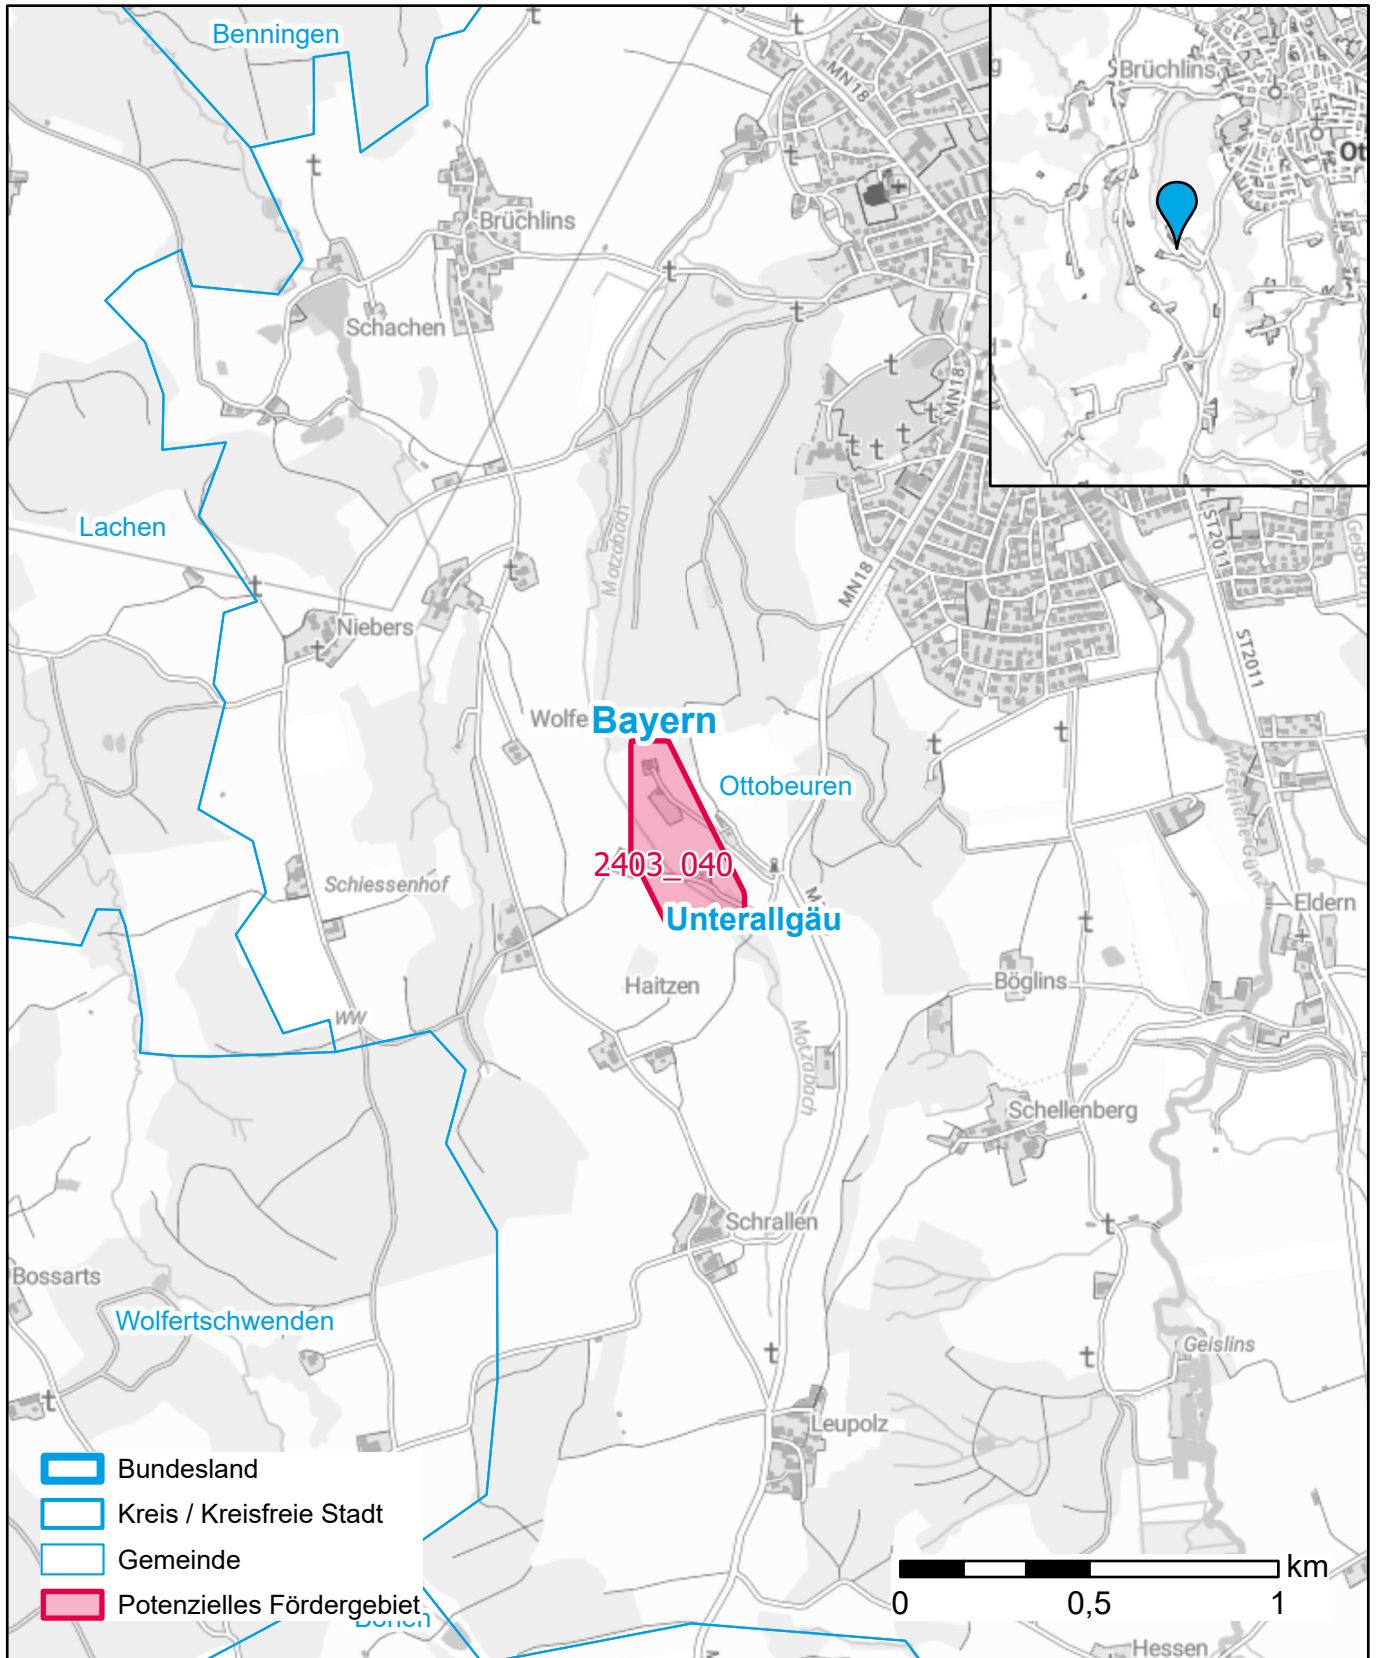

Markterkundungsverfahren zur Schließung weißer Flecken

Bayern, Landkreis Unterallgäu
Gebiets-ID: 2403_040

Darstellung: Planstand September 2024
Datenbasis: MIG Juli 2024
Hintergrundkarte: © GeoBasis-DE / BKG (2022)