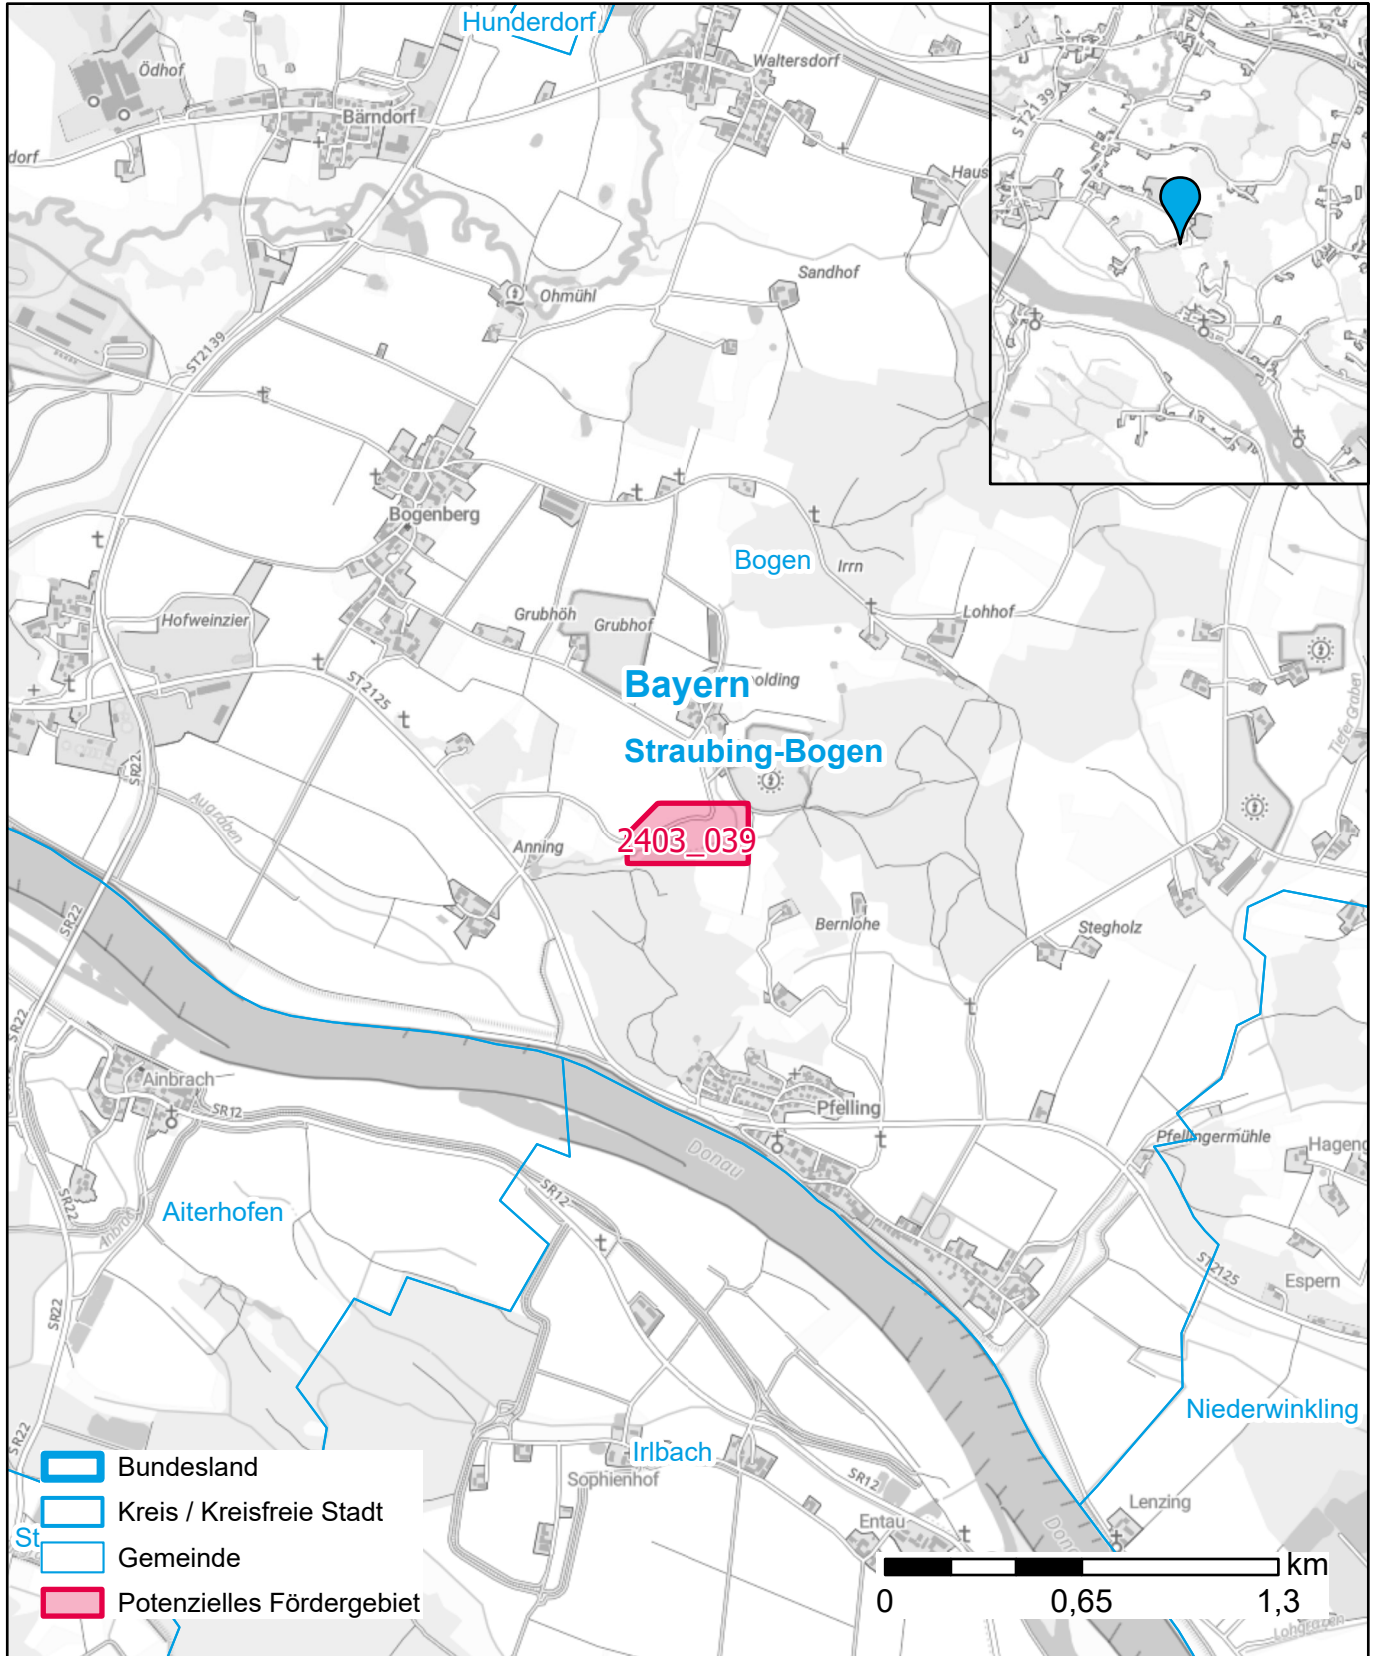

Markterkundungsverfahren zur Schließung weißer Flecken

Bayern, Landkreis Straubing-Bogen

Gebiets-ID: 2403_039

Darstellung: Planstand September 2024

Datenbasis: MIG Juli 2024

Hintergrundkarte: © GeoBasis-DE / BKG (2022)