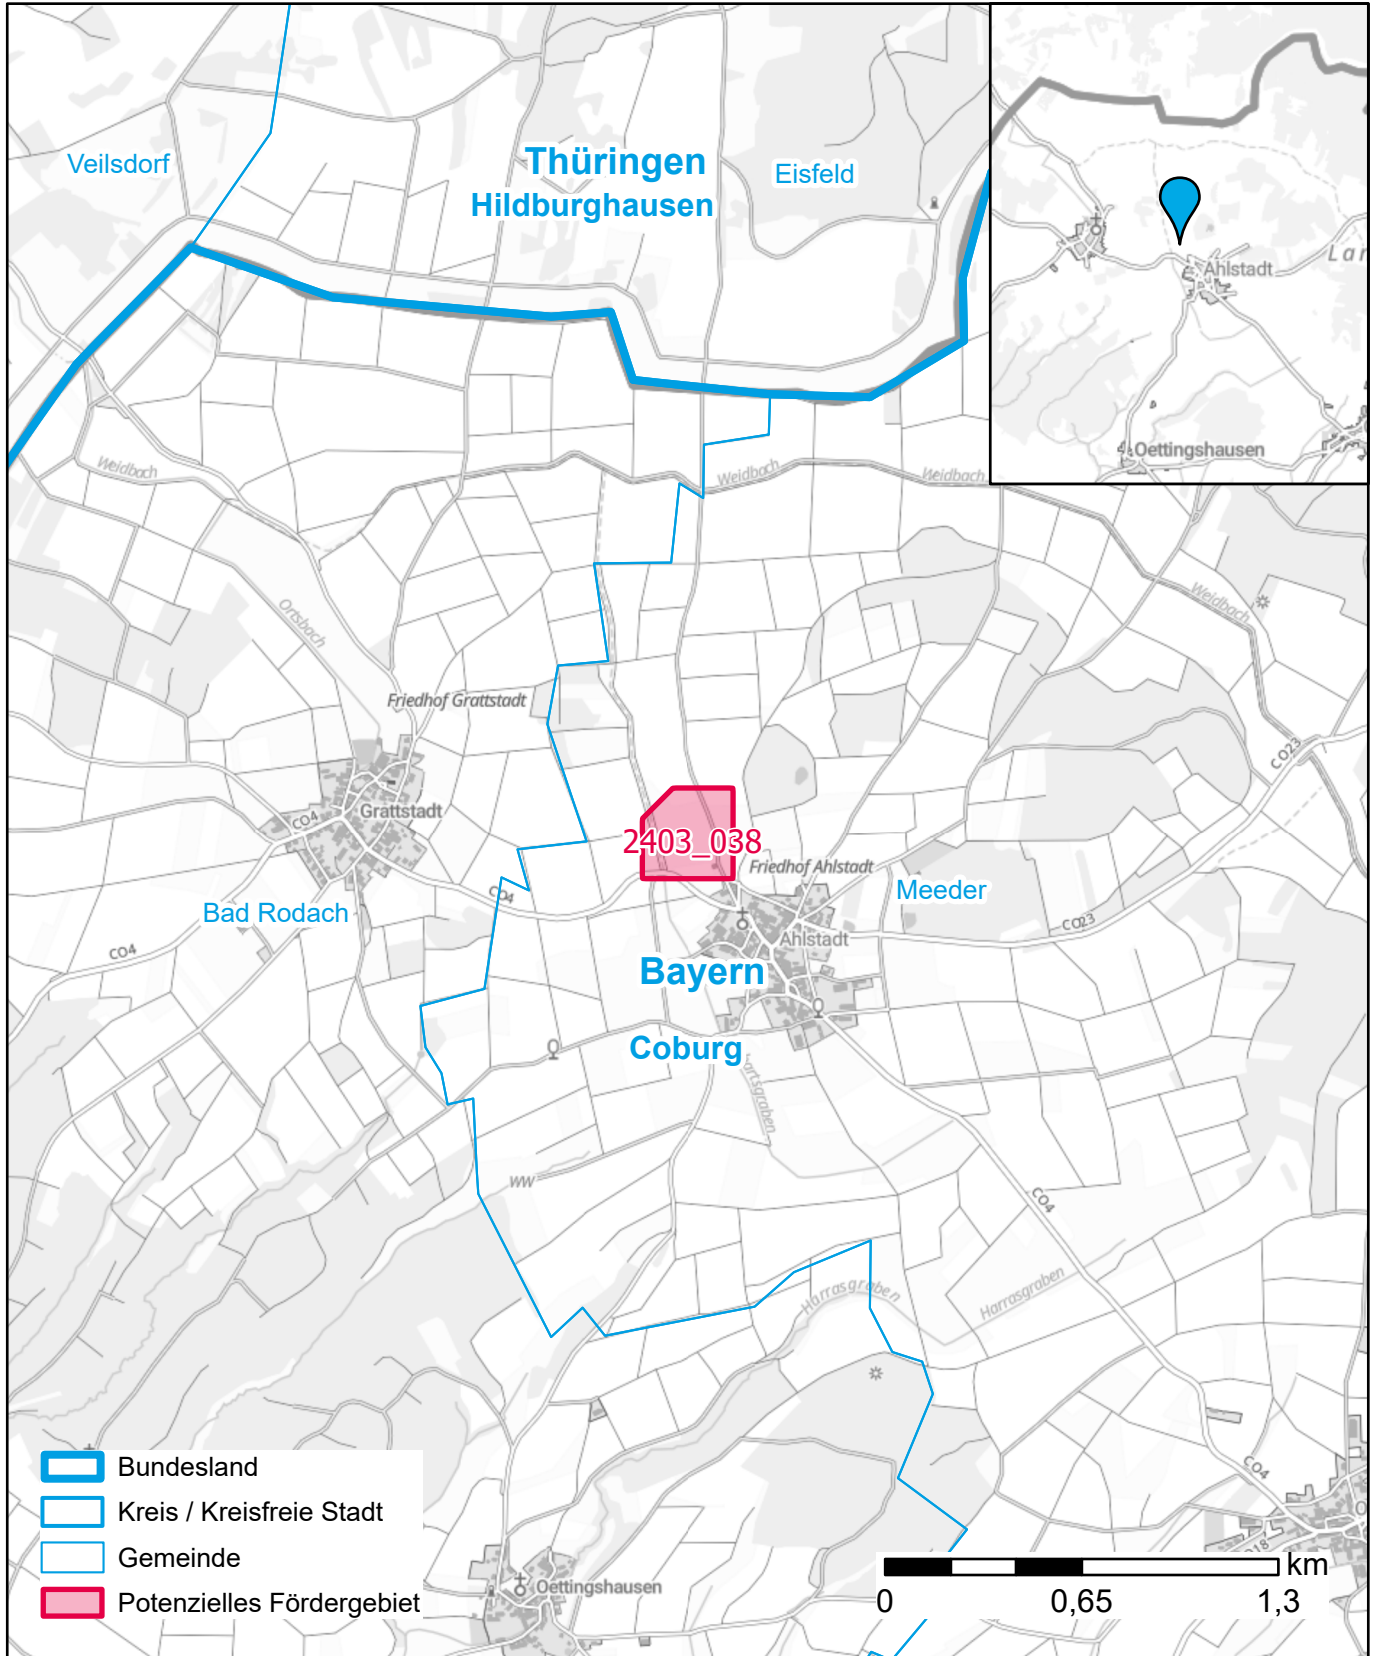

Markterkundungsverfahren zur Schließung weißer Flecken

Bayern, Landkreis Coburg
Gebiets-ID: 2403_038

Darstellung: Planstand September 2024
Datenbasis: MIG Juli 2024
Hintergrundkarte: © GeoBasis-DE / BKG (2022)