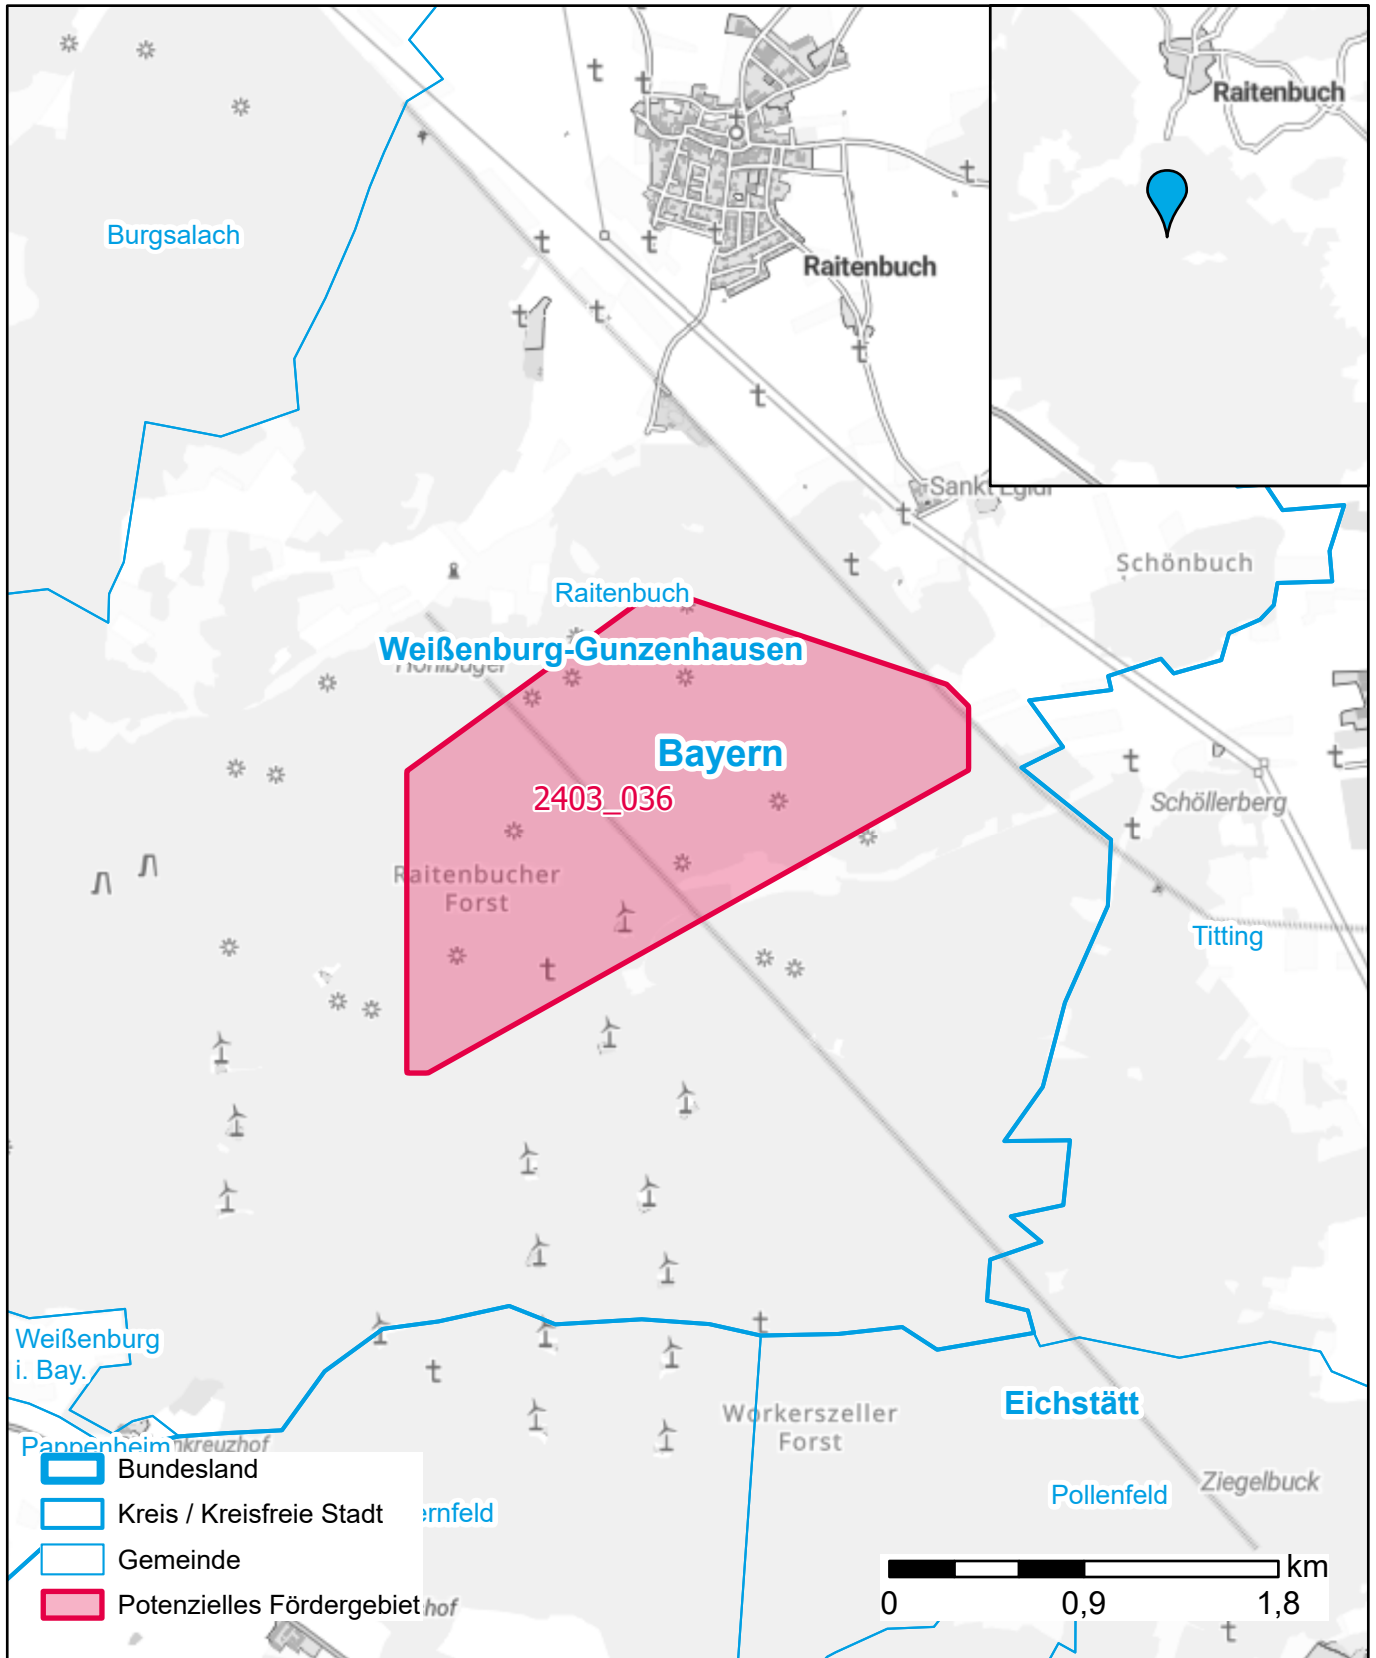

Markterkundungsverfahren zur Schließung weißer Flecken

Bayern, Landkreis Weißenburg-Gunzenhausen
Gebiets-ID: 2403_036

Darstellung: Planstand September 2024
Datenbasis: MIG Juli 2024
Hintergrundkarte: © GeoBasis-DE / BKG (2022)