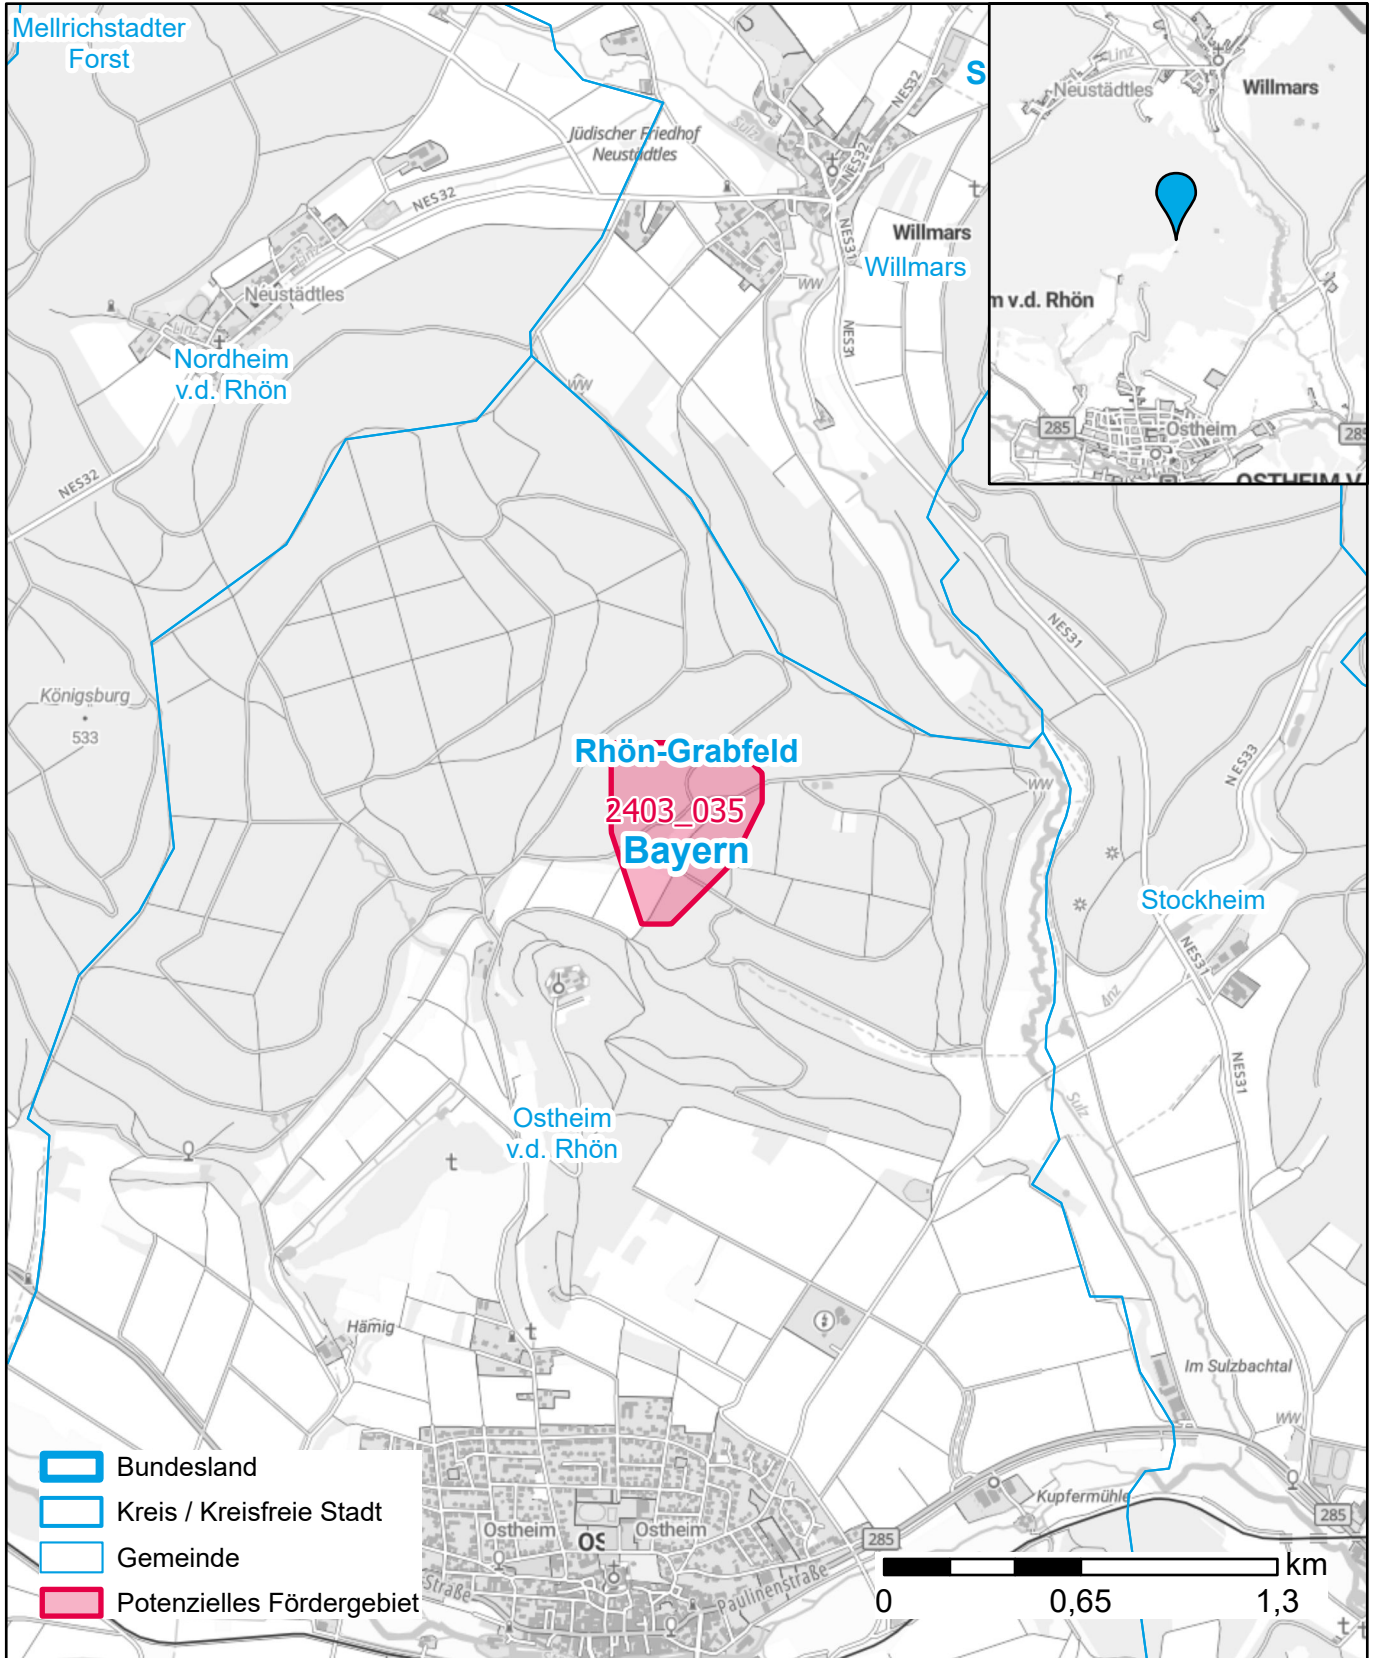

Markterkundungsverfahren zur Schließung weißer Flecken

Bayern, Landkreis Rhön-Grabfeld
 Gebiets-ID: 2403_035

Darstellung: Planstand September 2024
 Datenbasis: MIG Juli 2024
 Hintergrundkarte: © GeoBasis-DE / BKG (2022)