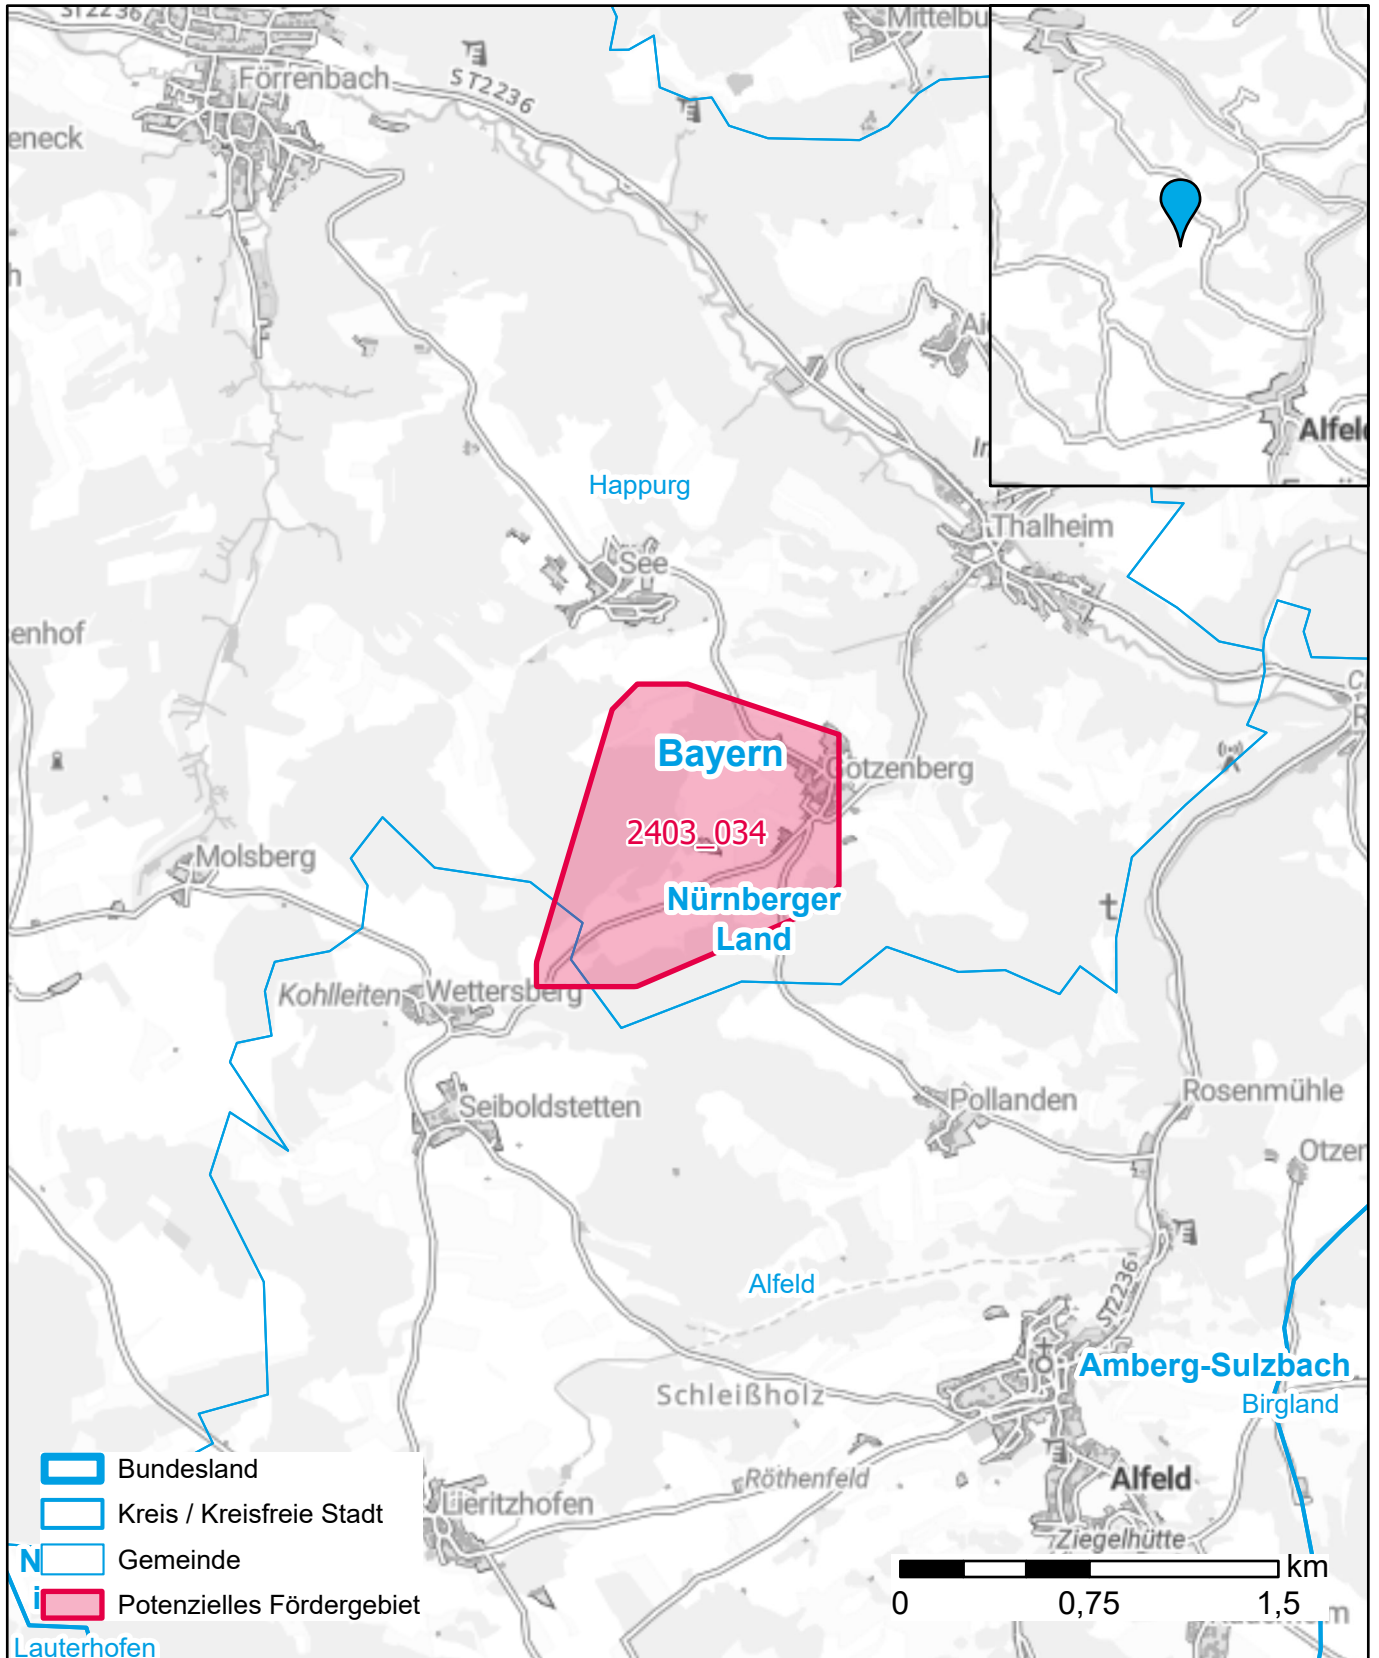

Markterkundungsverfahren zur Schließung weißer Flecken

Bayern, Landkreis Nürnberger Land
Gebiets-ID: 2403_034

Darstellung: Planstand September 2024
Datenbasis: MIG Juli 2024
Hintergrundkarte: © GeoBasis-DE / BKG (2022)