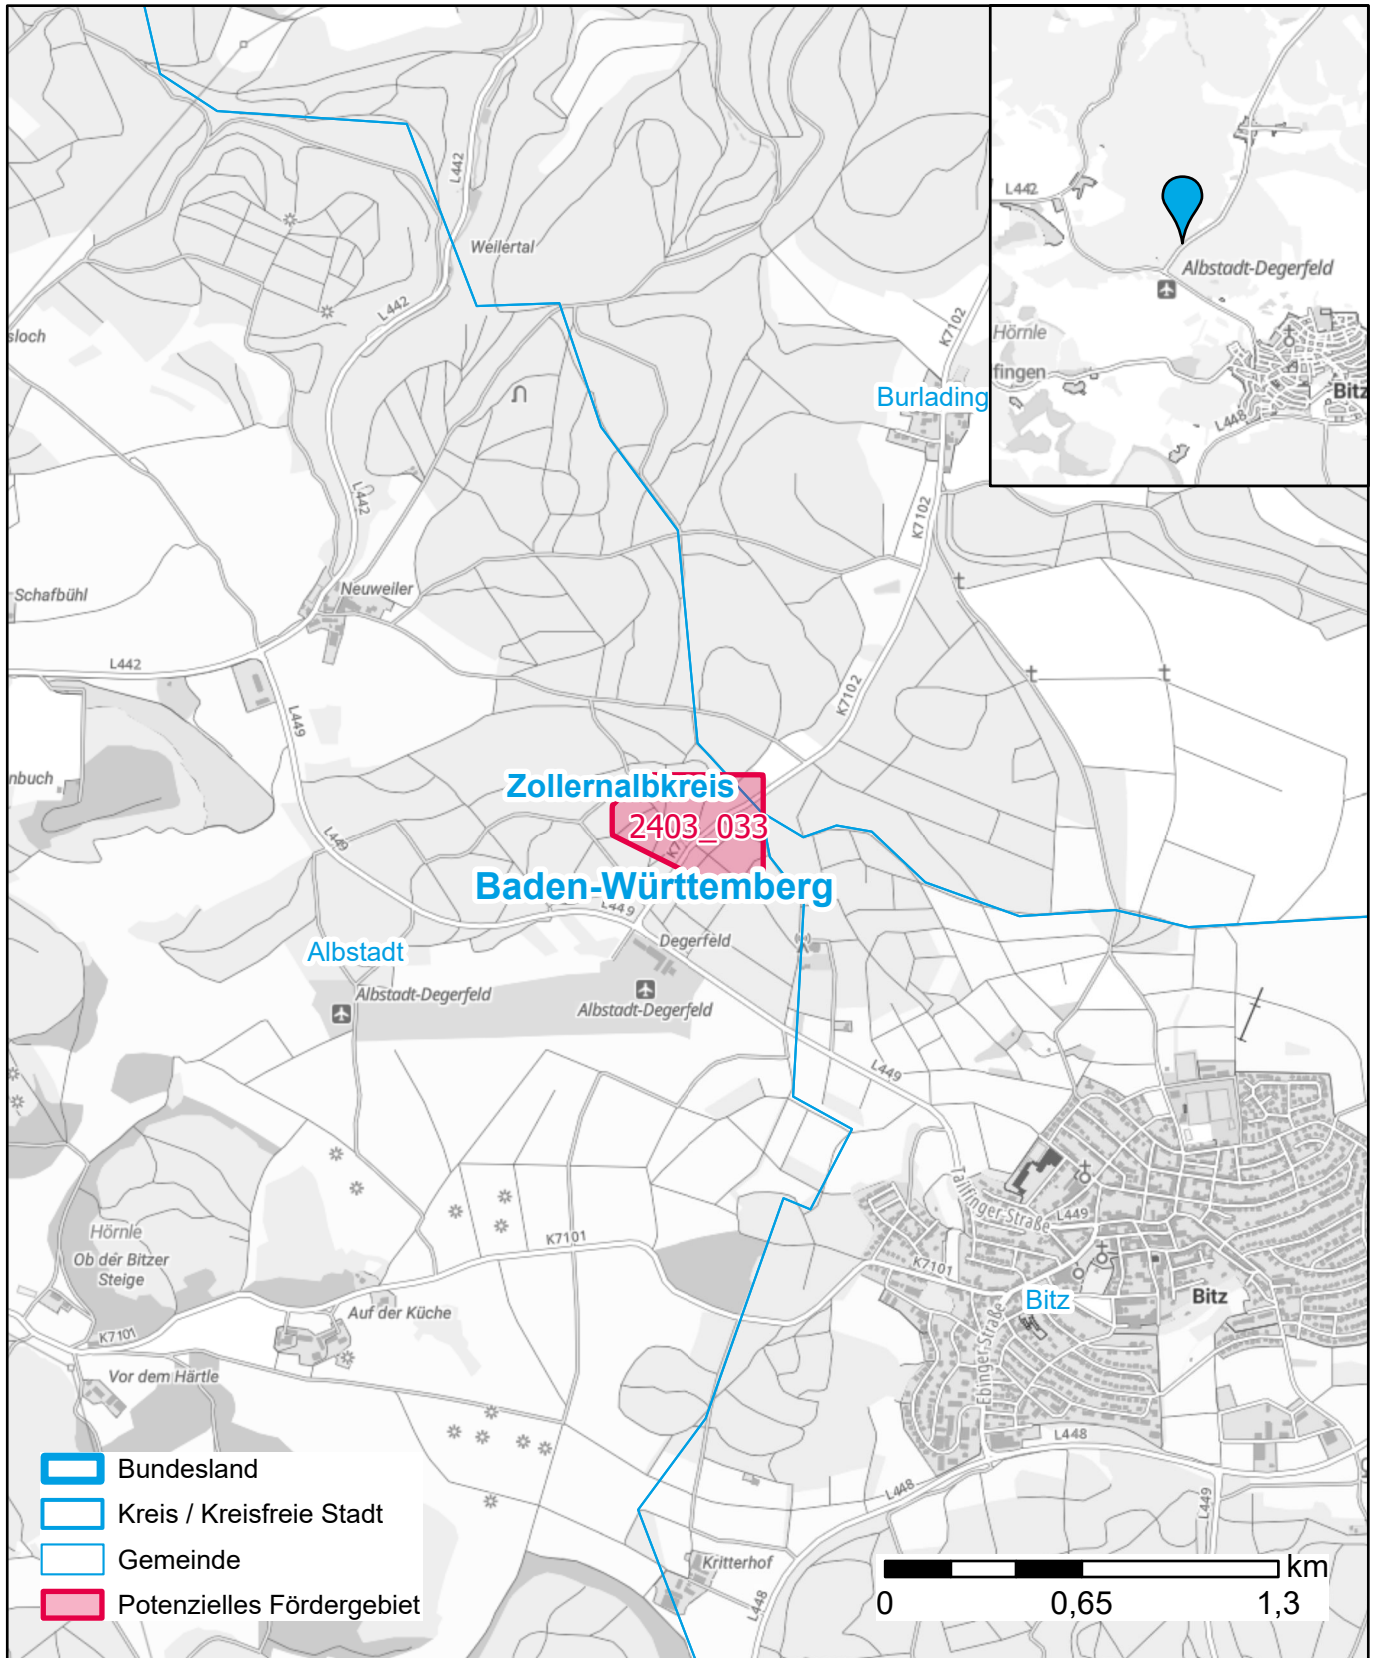

Markterkundungsverfahren zur Schließung weißer Flecken

Baden-Württemberg, Landkreis Zollernalbkreis

Gebiets-ID: 2403_033

Darstellung: Planstand September 2024

Datenbasis: MIG Juli 2024

Hintergrundkarte: © GeoBasis-DE / BKG (2022)