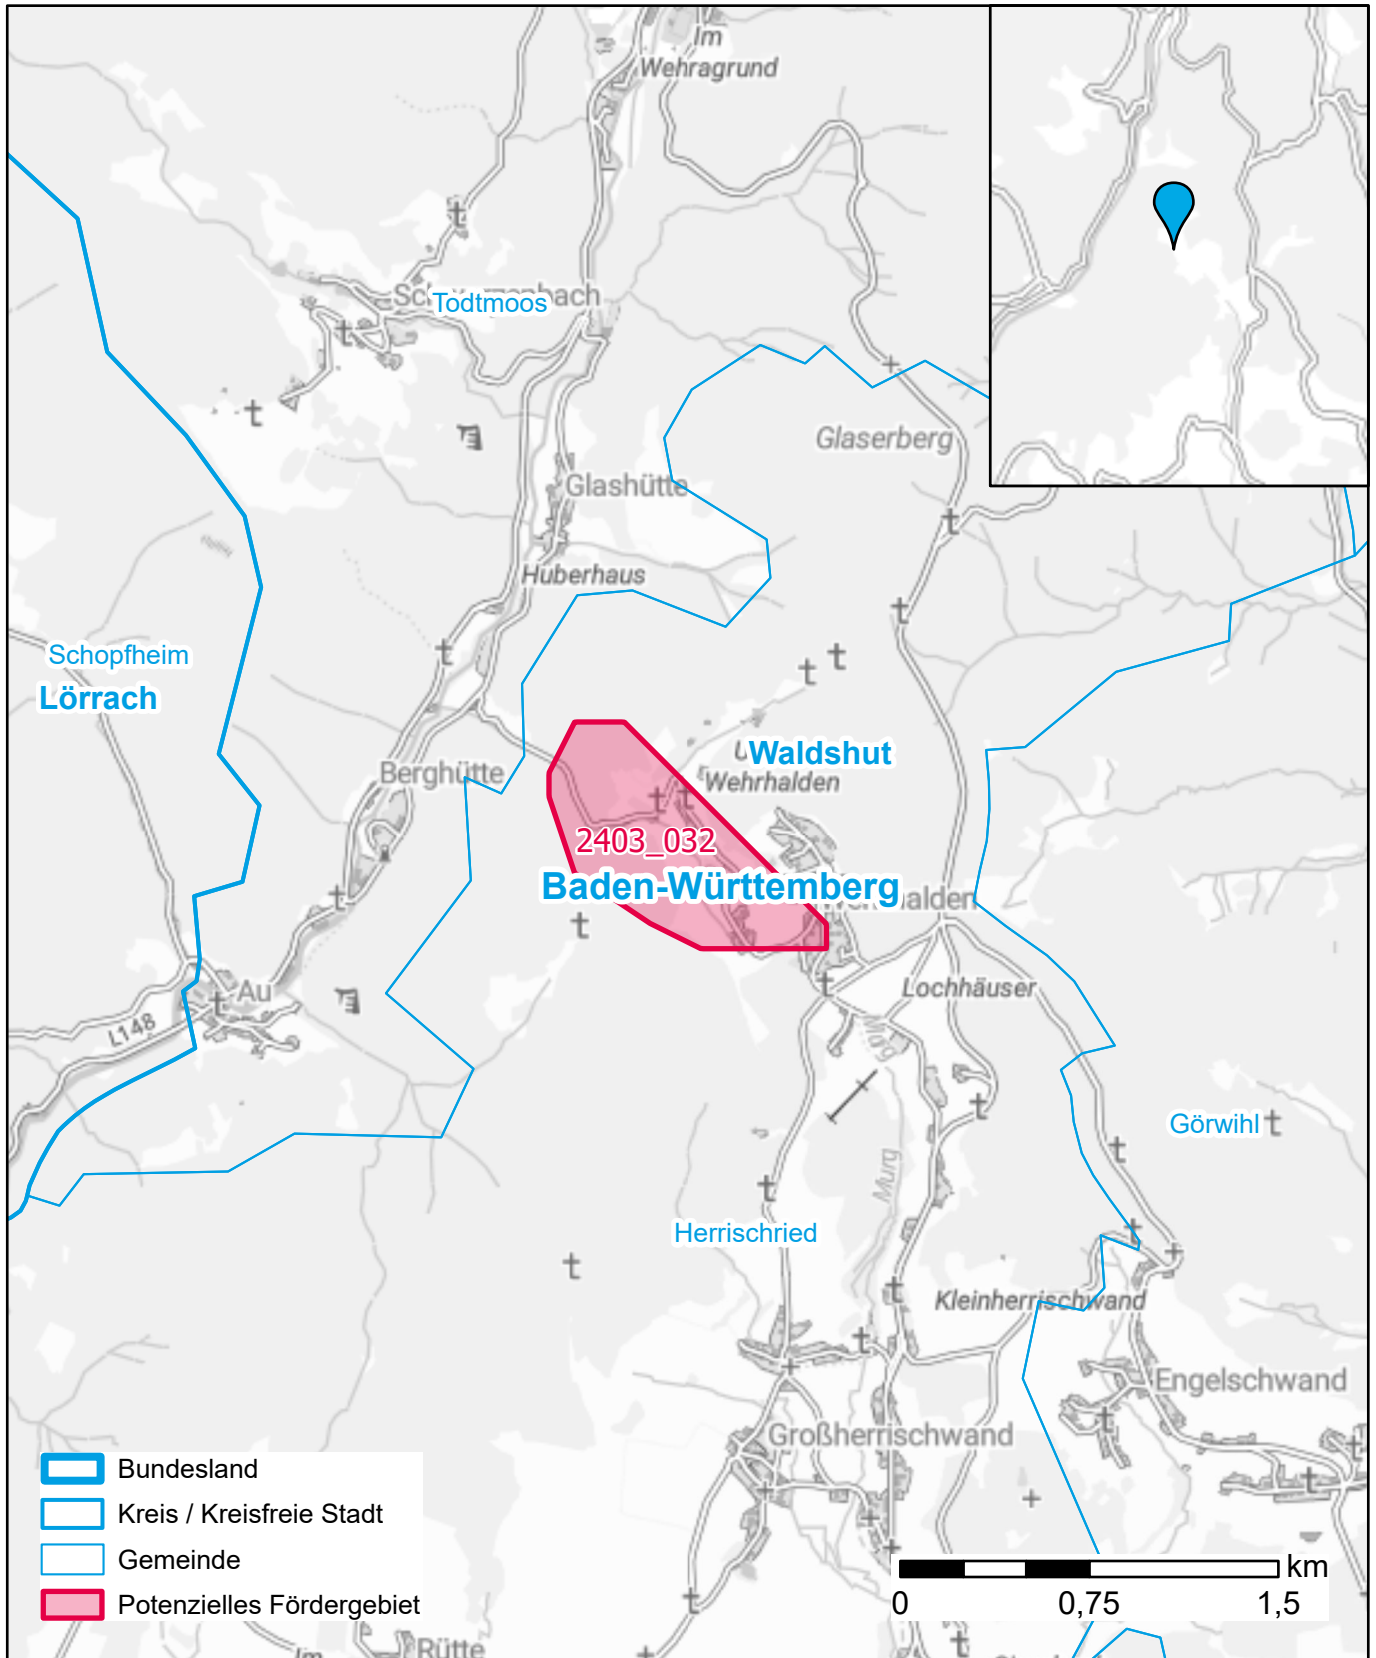

# Markterkundungsverfahren zur Schließung weißer Flecken

Baden-Württemberg, Landkreis Waldshut  
Gebiets-ID: 2403\_032

Darstellung: Planstand September 2024  
Datenbasis: MIG Juli 2024  
Hintergrundkarte: © GeoBasis-DE / BKG (2022)