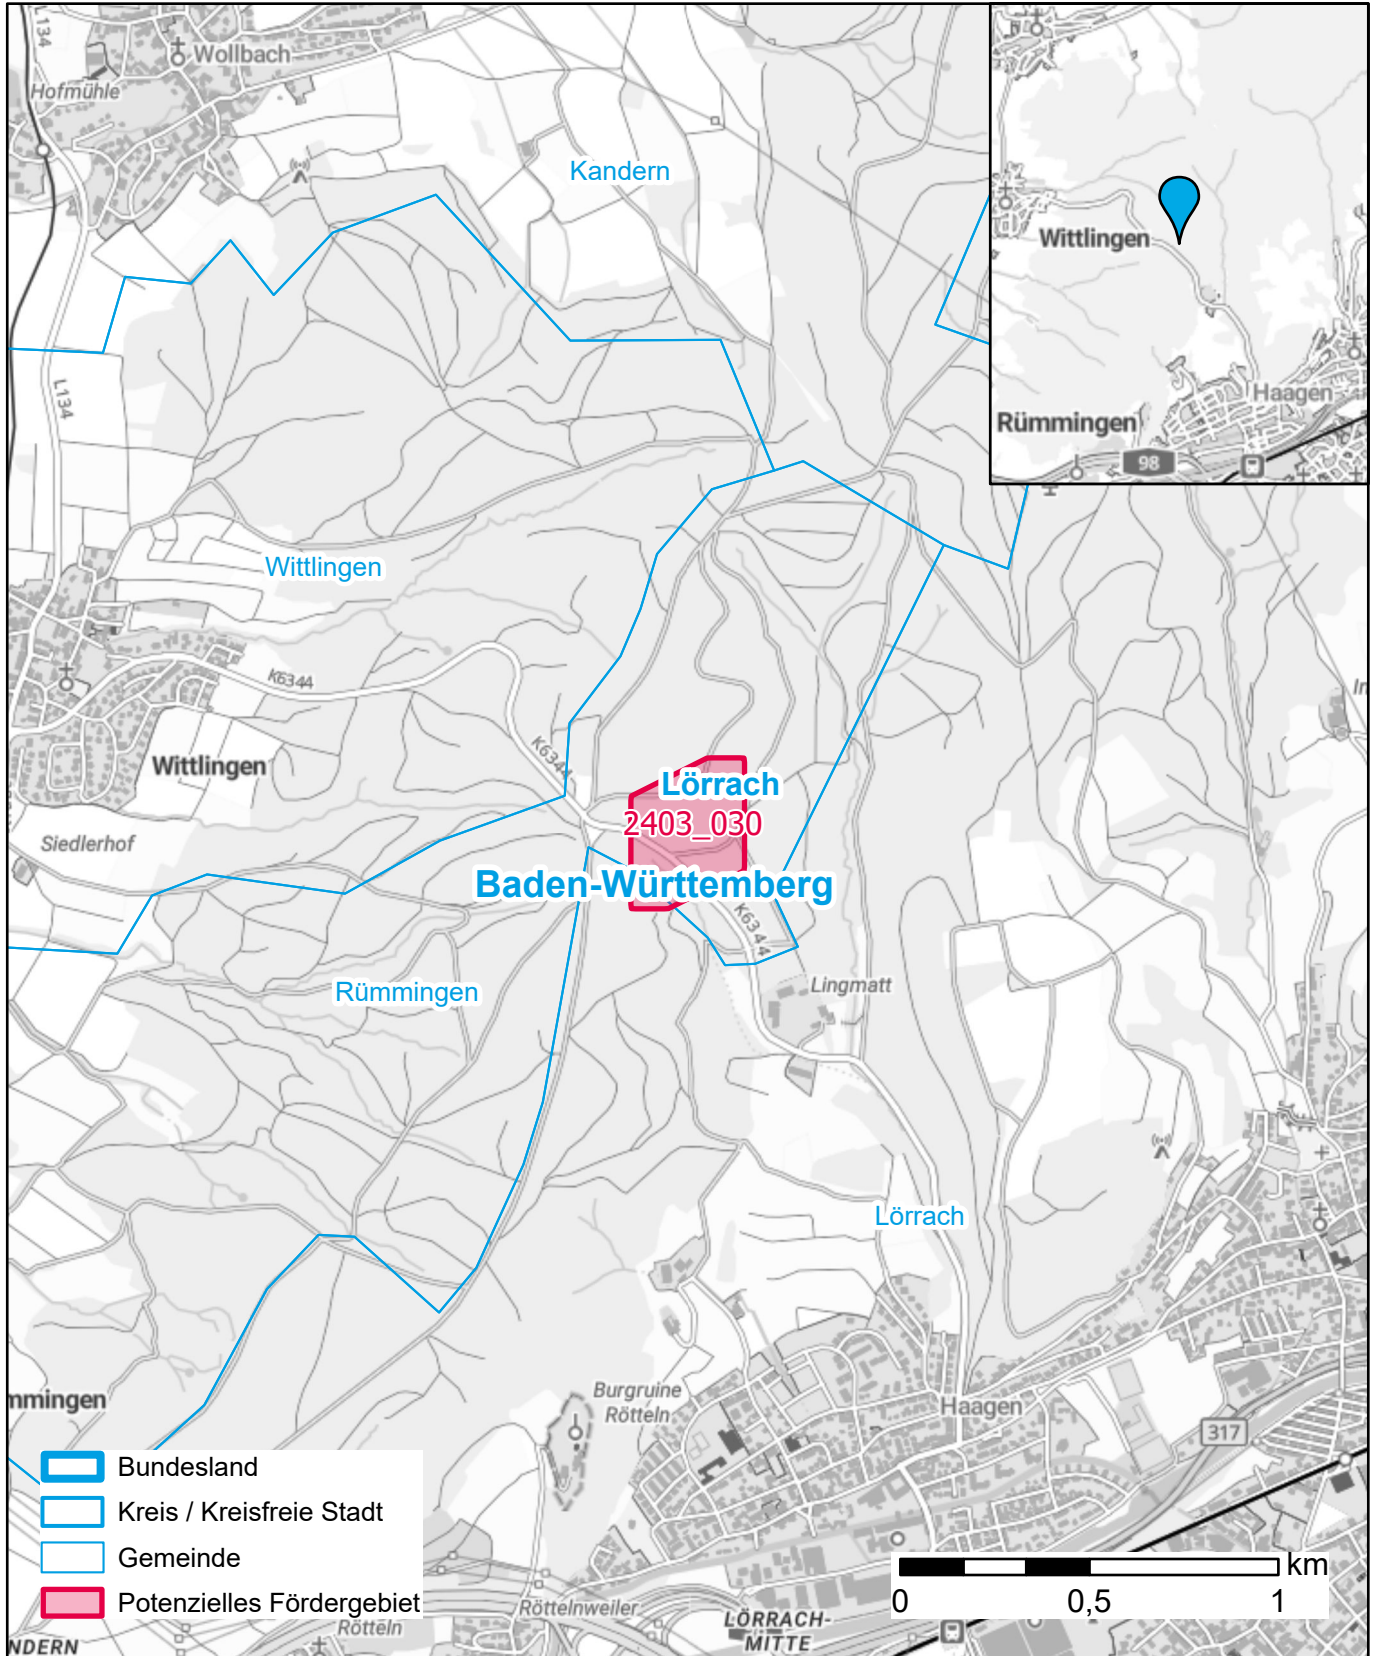

Markterkundungsverfahren zur Schließung weißer Flecken

Baden-Württemberg, Landkreis Lörrach

Gebiets-ID: 2403_030

Darstellung: Planstand September 2024

Datenbasis: MIG Juli 2024

Hintergrundkarte: © GeoBasis-DE / BKG (2022)