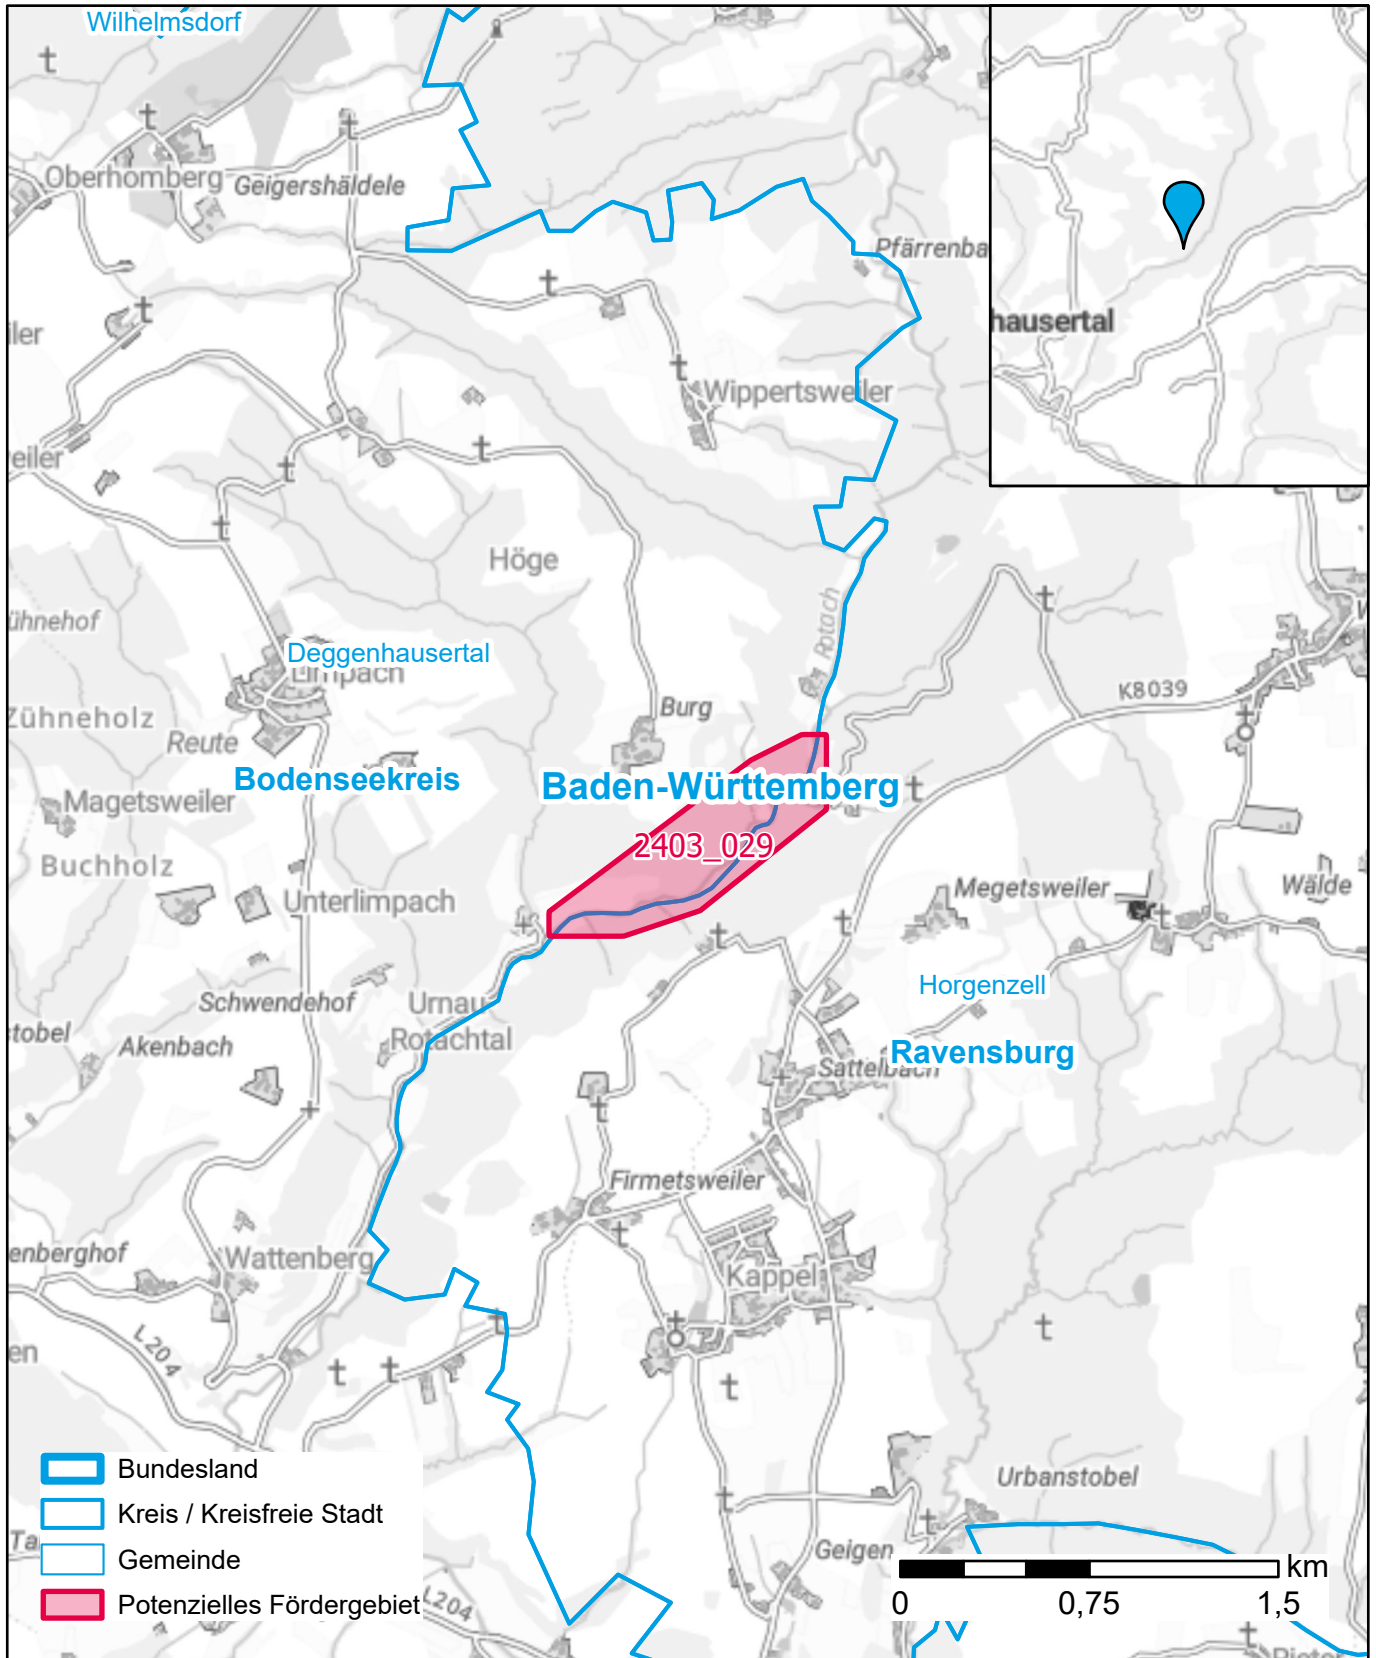

# Markterkundungsverfahren zur Schließung weißer Flecken

Baden-Württemberg, Landkreis Bodenseekreis, Landkreis Ravensburg  
Gebiets-ID: 2403\_029

Darstellung: Planstand September 2024  
Datenbasis: MIG Juli 2024  
Hintergrundkarte: © GeoBasis-DE / BKG (2022)