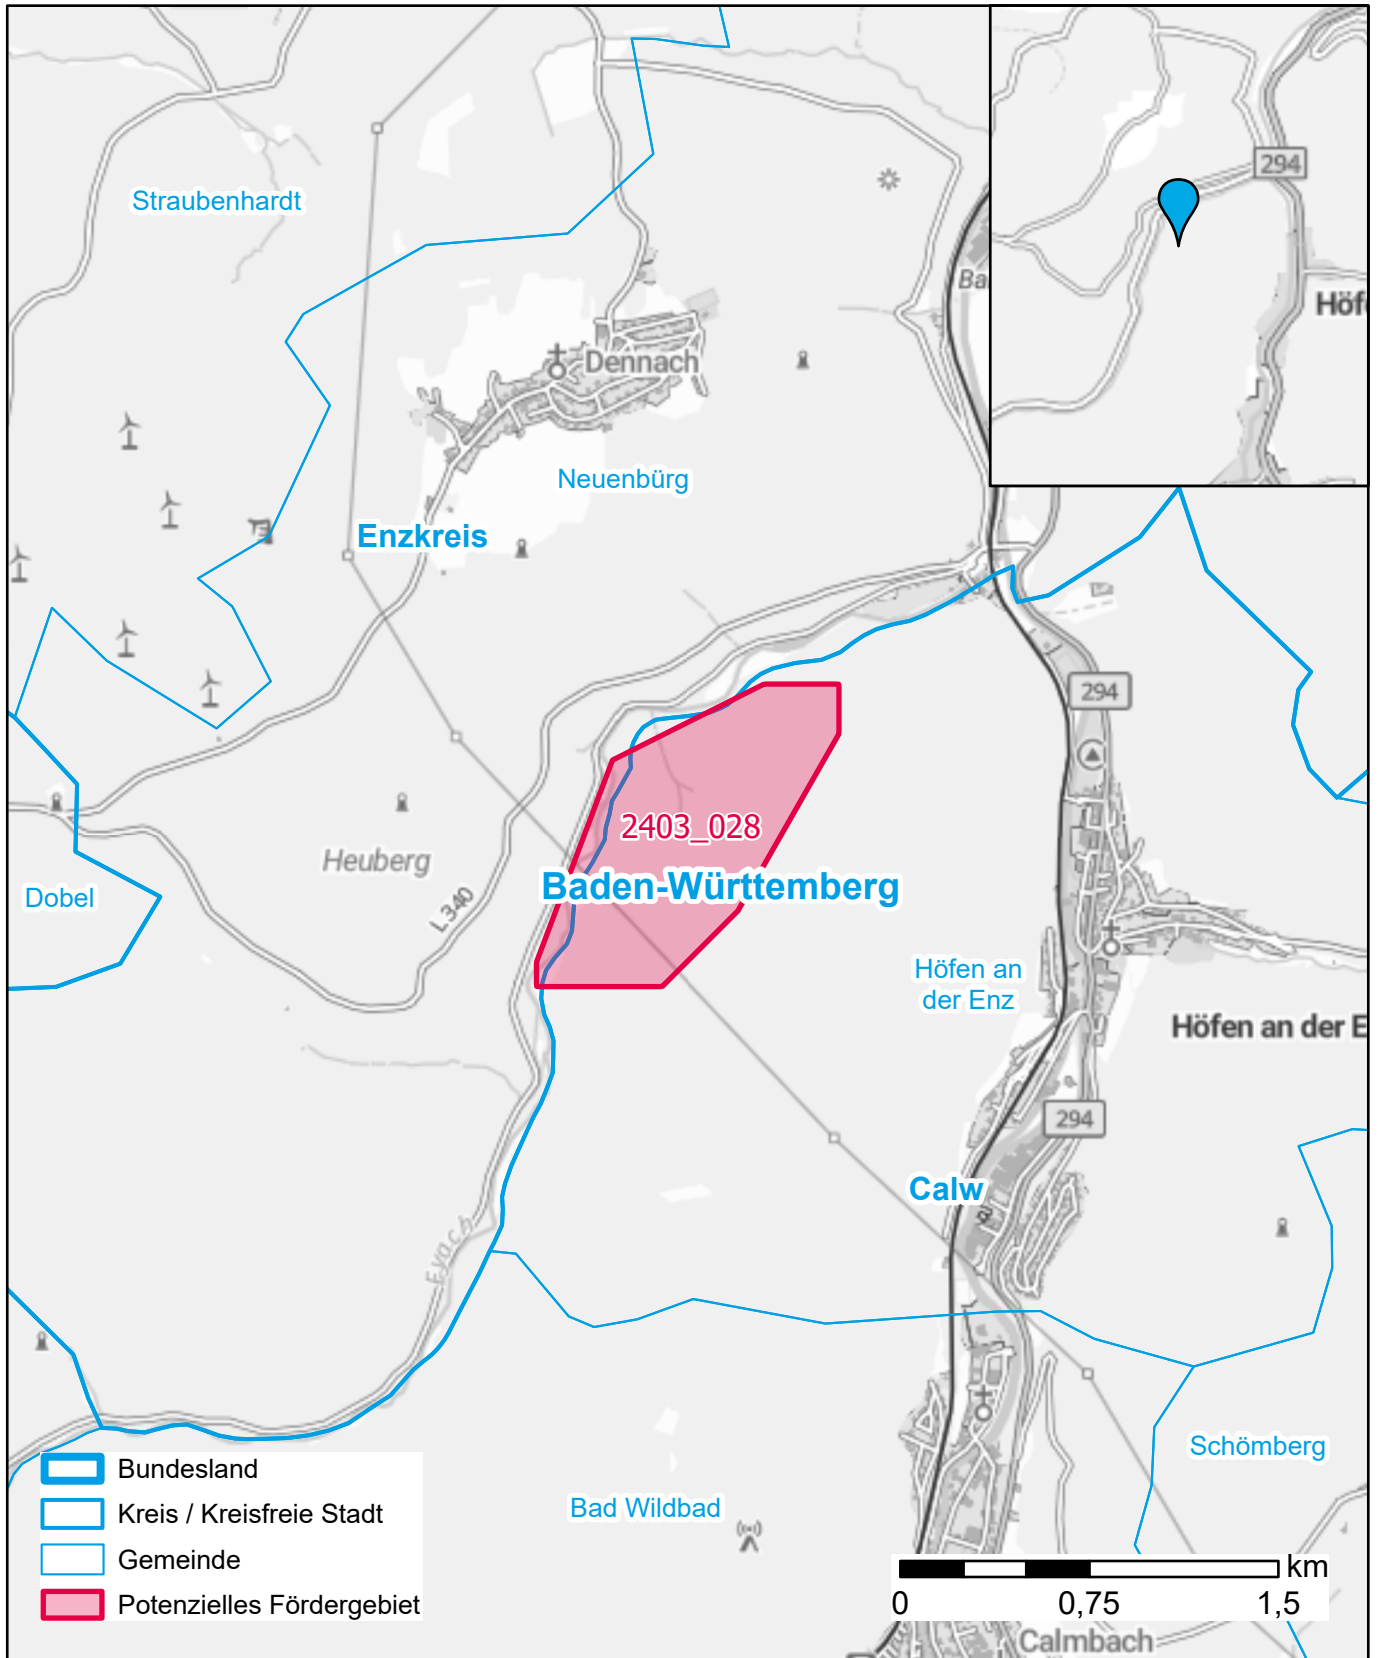

Markterkundungsverfahren zur Schließung weißer Flecken

Baden-Württemberg, Landkreis Calw, Landkreis Enzkreis
Gebiets-ID: 2403_028

Darstellung: Planstand September 2024
Datenbasis: MIG Juli 2024
Hintergrundkarte: © GeoBasis-DE / BKG (2022)