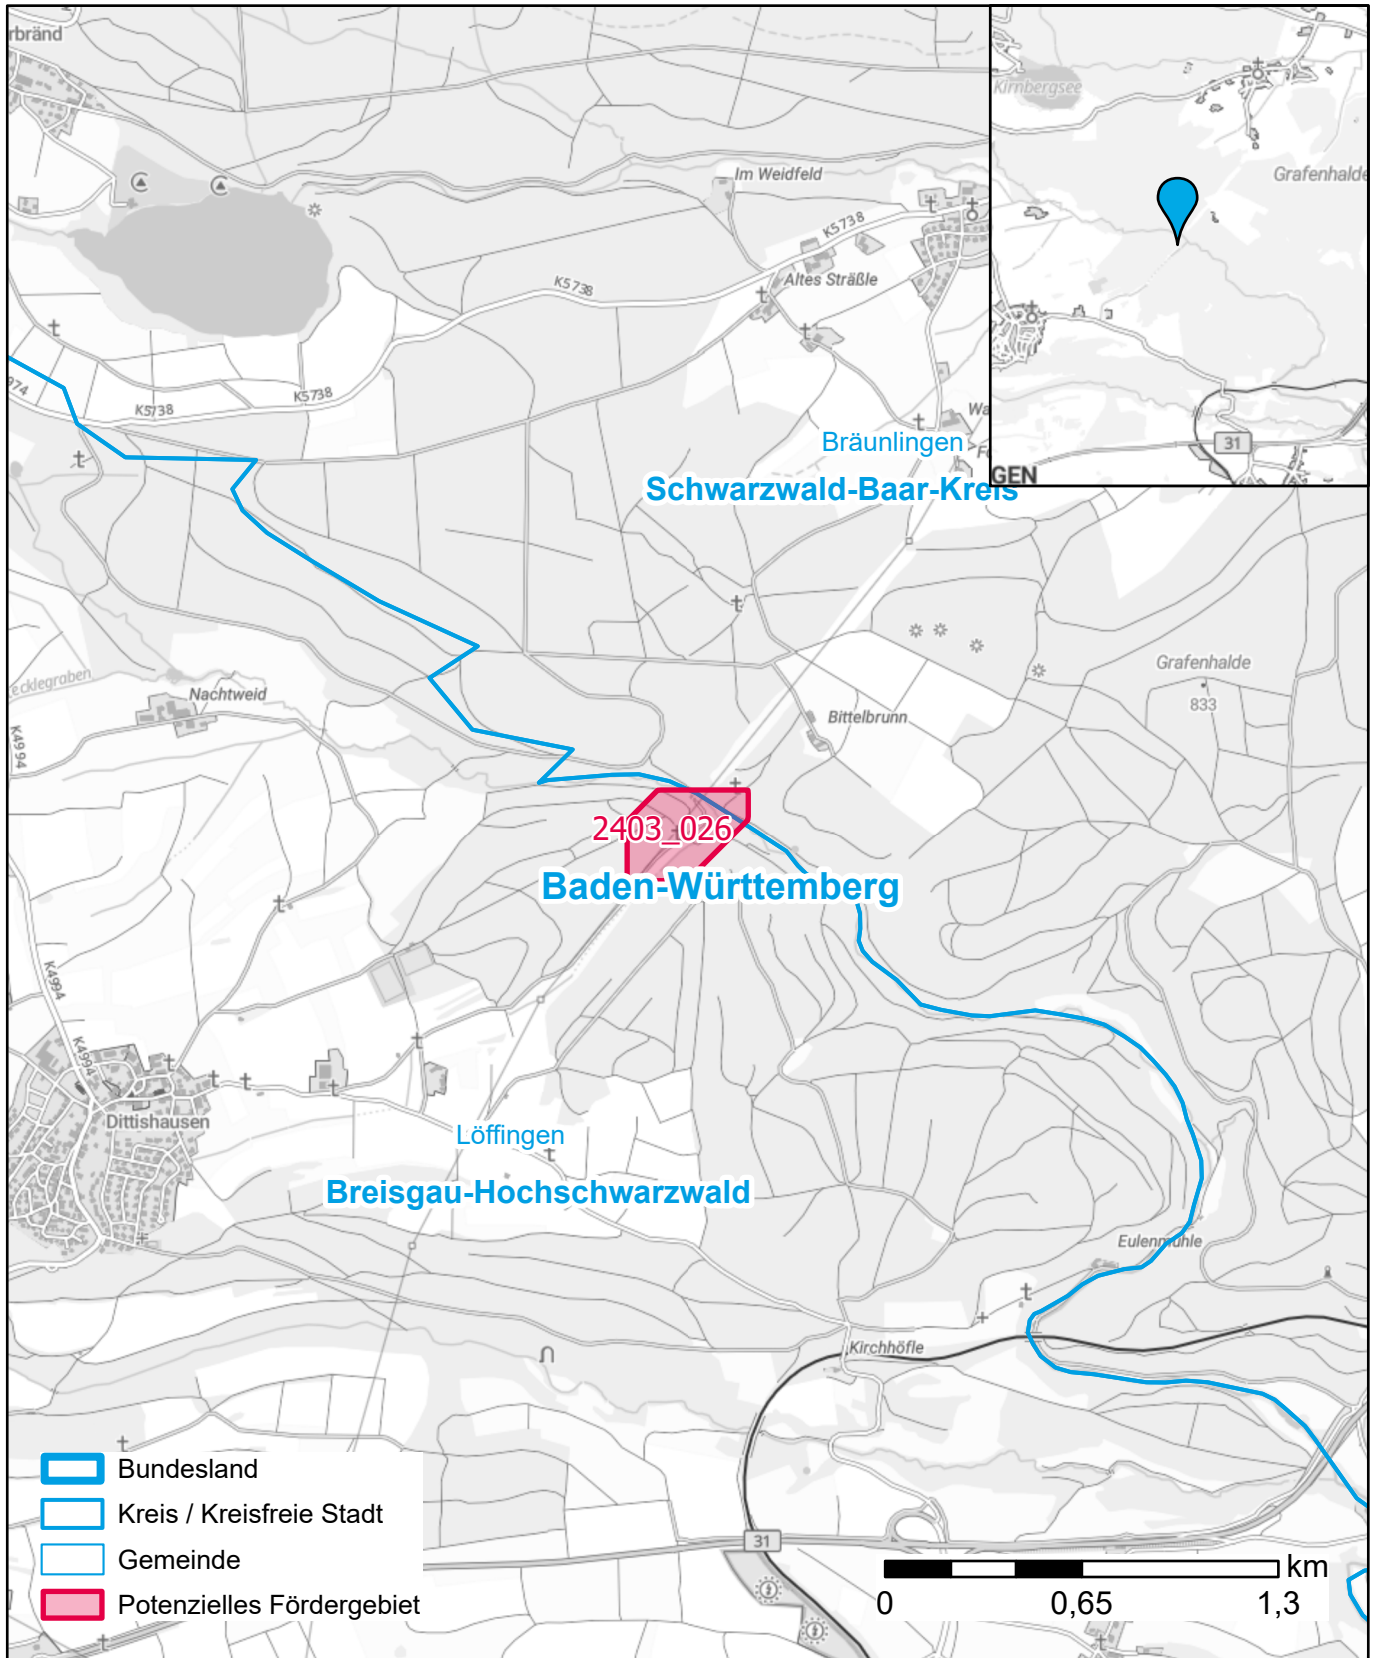

Markterkundungsverfahren zur Schließung weißer Flecken

Baden-Württemberg, Landkreis Breisgau-Hochschwarzwald, Landkreis Schwarzwald-Baar-Kreis

Gebiets-ID: 2403_026

Darstellung: Planstand September 2024

Datenbasis: MIG Juli 2024

Hintergrundkarte: © GeoBasis-DE / BKG (2022)