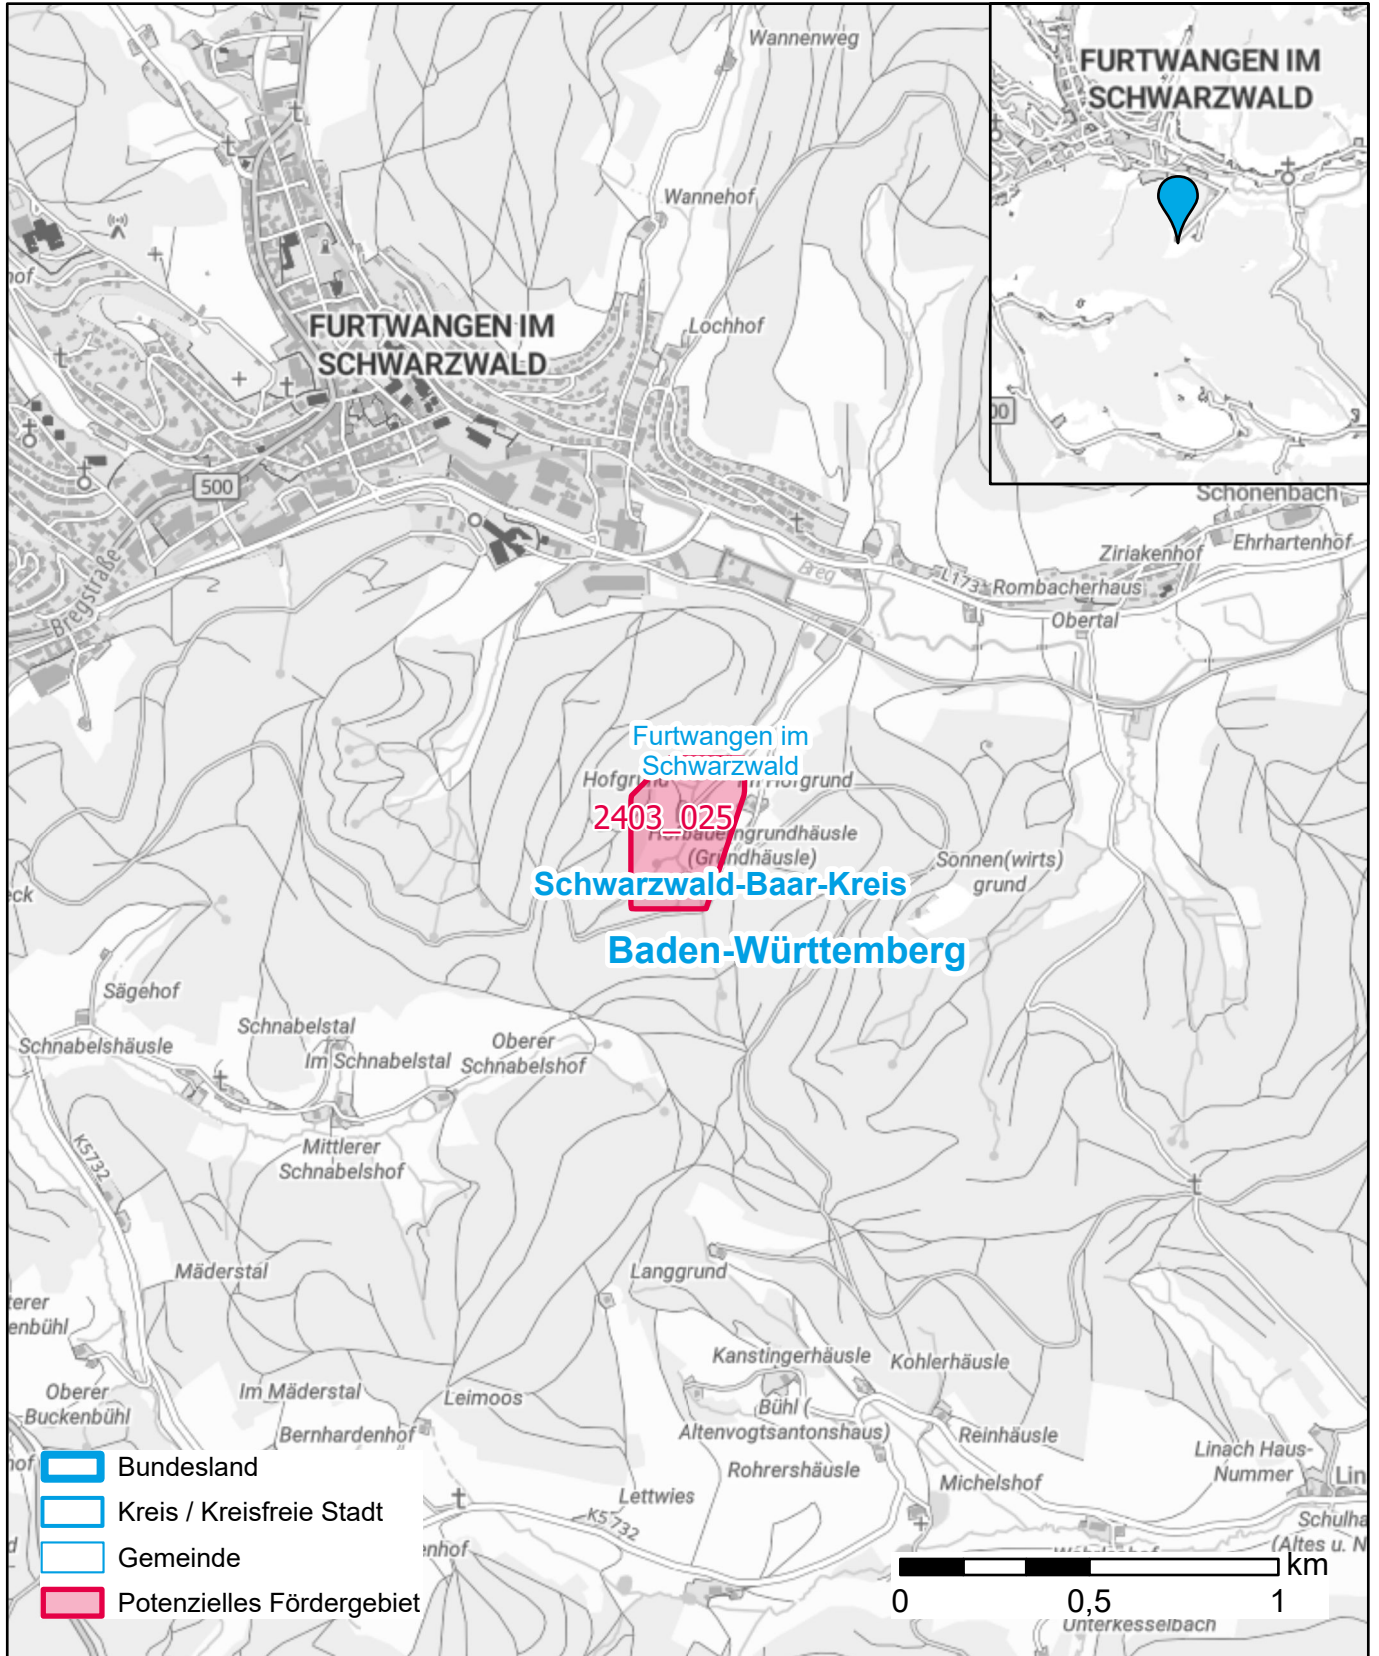

Markterkundungsverfahren zur Schließung weißer Flecken

Baden-Württemberg, Landkreis Schwarzwald-Baar-Kreis

Gebiets-ID: 2403_025

Darstellung: Planstand September 2024

Datenbasis: MIG Juli 2024

Hintergrundkarte: © GeoBasis-DE / BKG (2022)