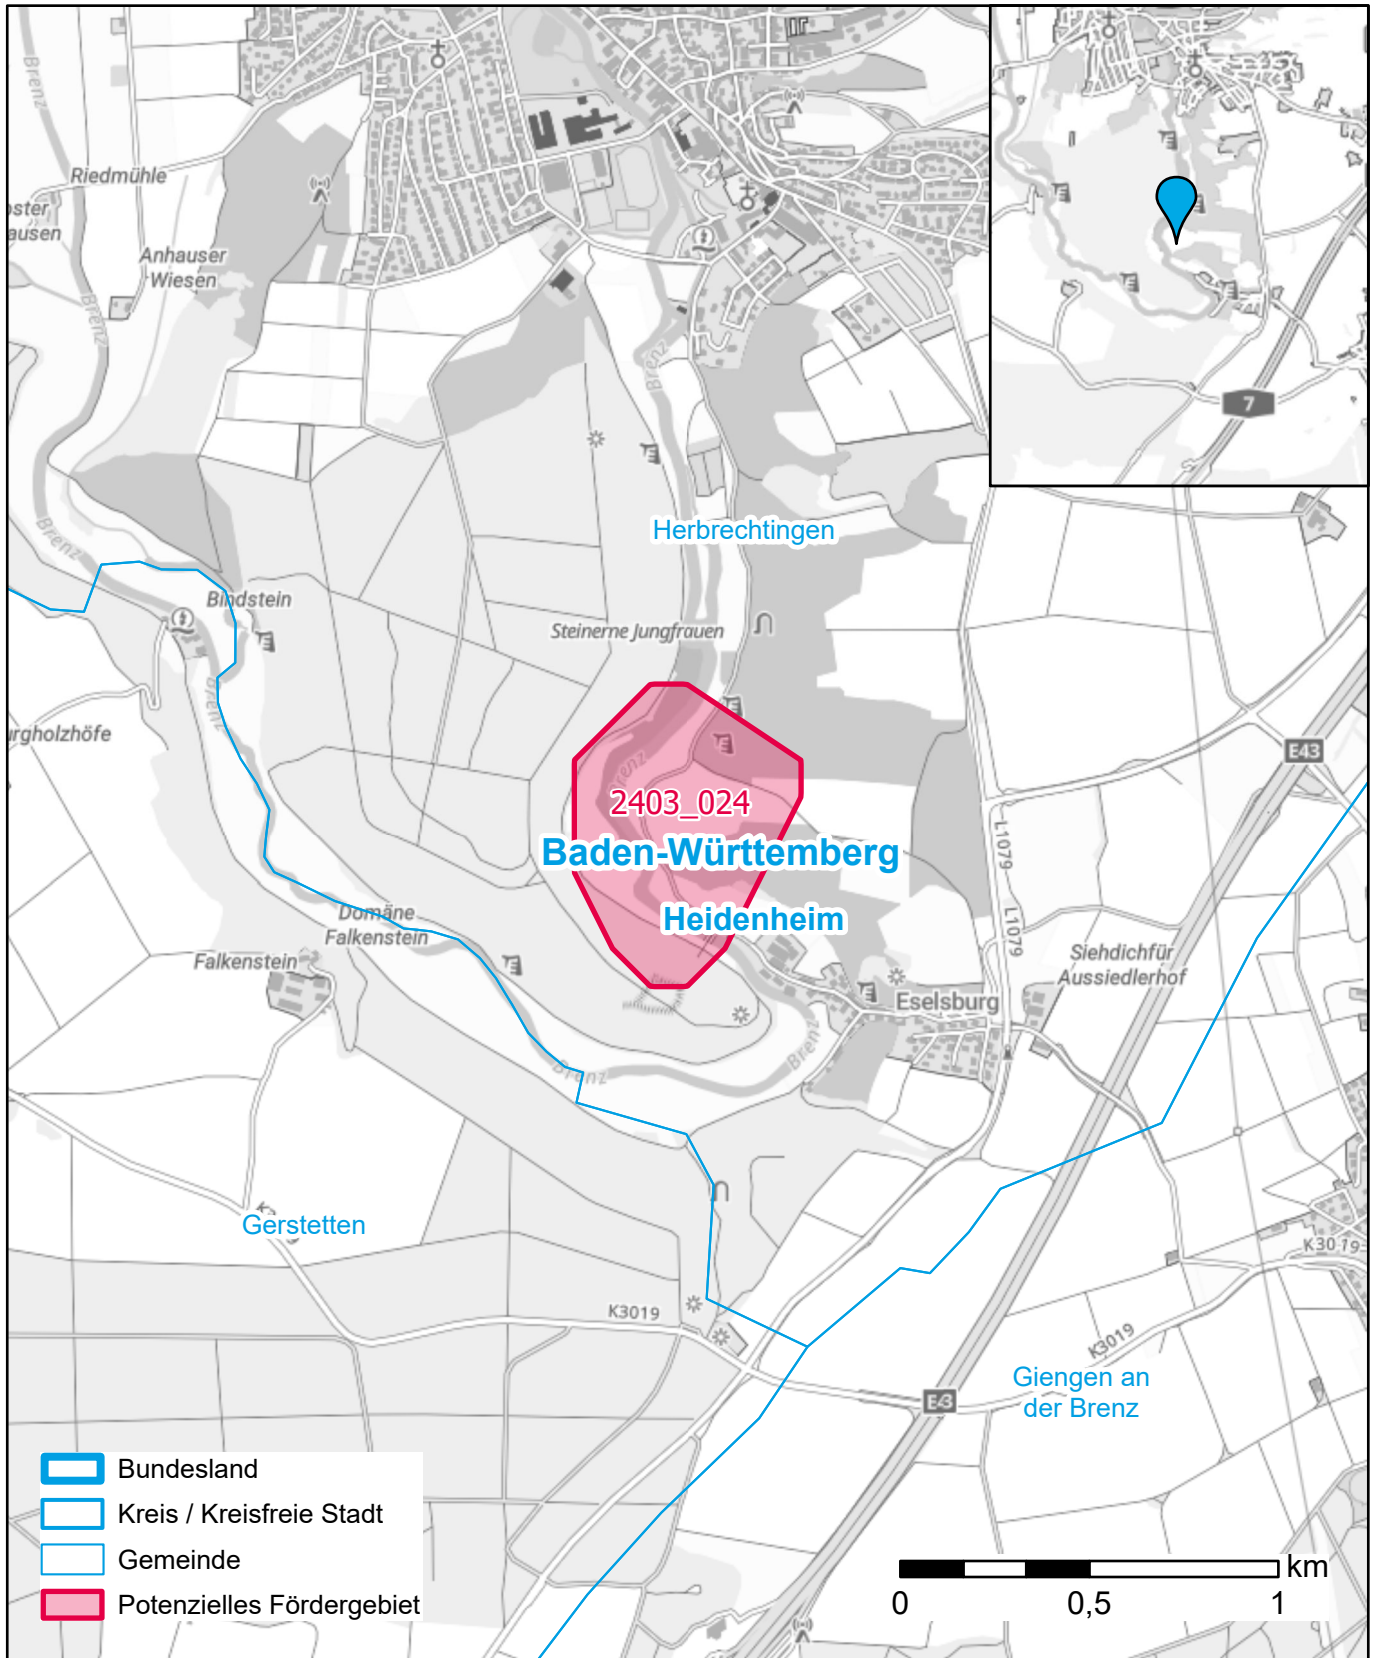

Markterkundungsverfahren zur Schließung weißer Flecken

Baden-Württemberg, Landkreis Heidenheim
Gebiets-ID: 2403_024

Darstellung: Planstand September 2024
Datenbasis: MIG Juli 2024
Hintergrundkarte: © GeoBasis-DE / BKG (2022)