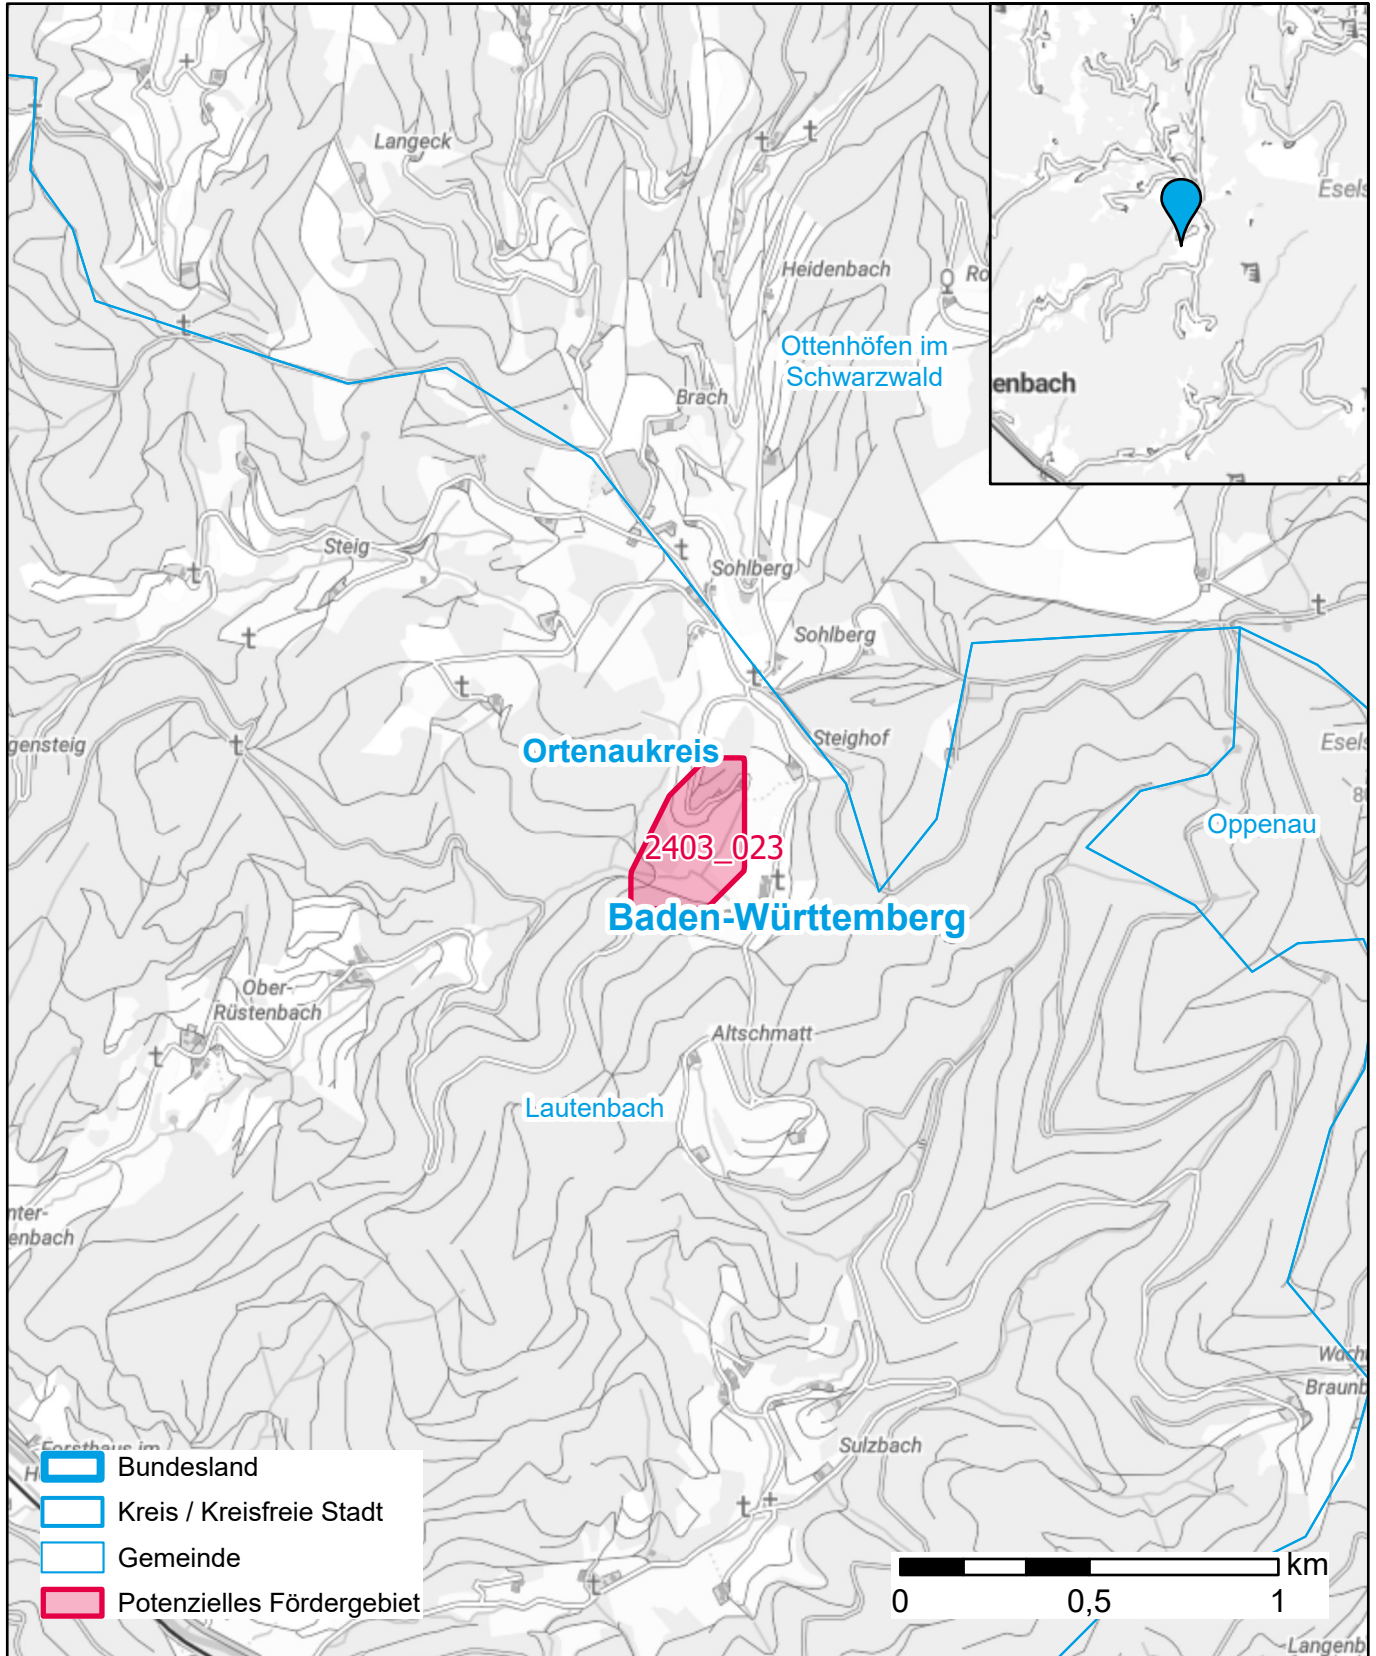

Markterkundungsverfahren zur Schließung weißer Flecken

Baden-Württemberg, Landkreis Ortenaukreis
Gebiets-ID: 2403_023

Darstellung: Planstand September 2024
Datenbasis: MIG Juli 2024
Hintergrundkarte: © GeoBasis-DE / BKG (2022)