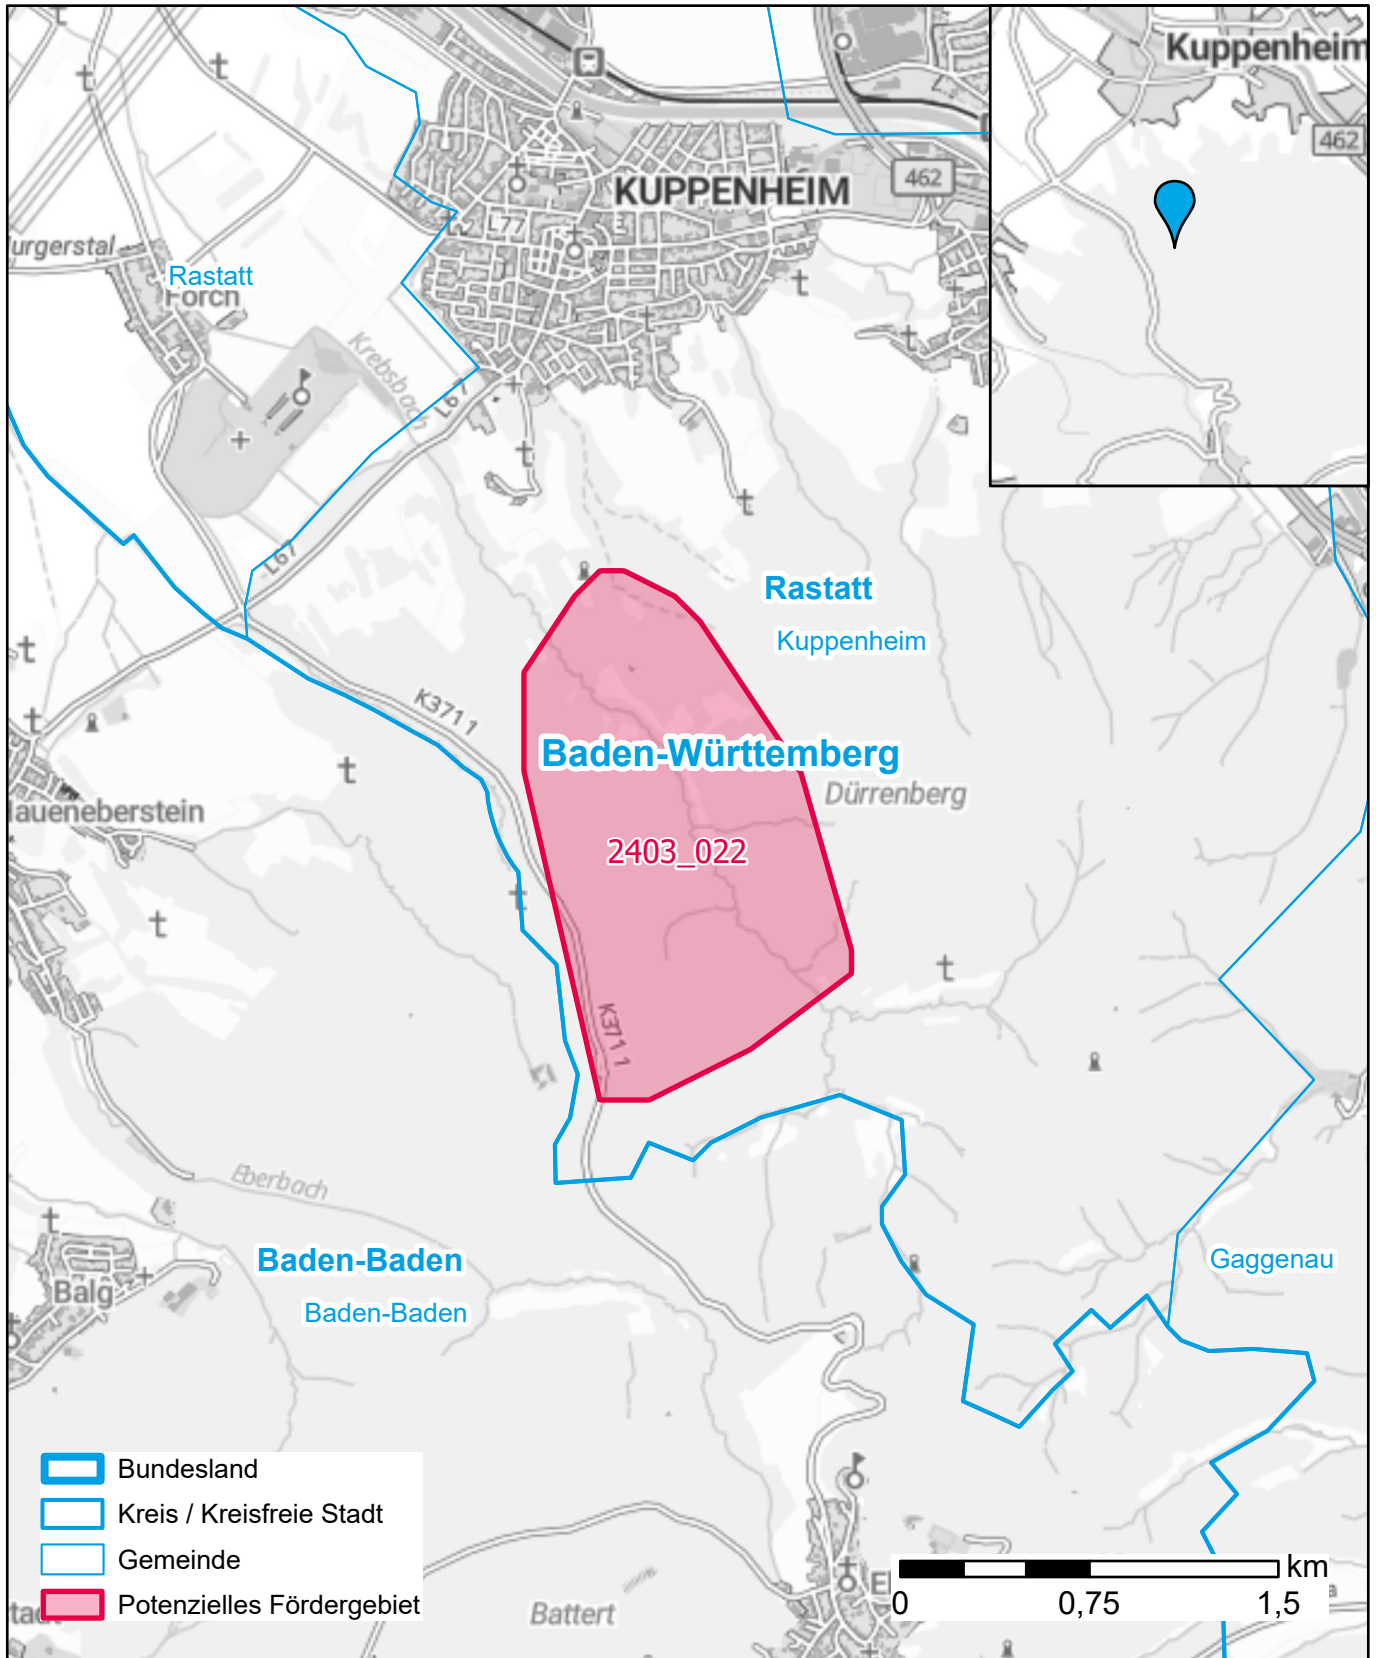

Markterkundungsverfahren zur Schließung weißer Flecken

Baden-Württemberg, Landkreis Rastatt
Gebiets-ID: 2403_022

Darstellung: Planstand September 2024
Datenbasis: MIG Juli 2024
Hintergrundkarte: © GeoBasis-DE / BKG (2022)