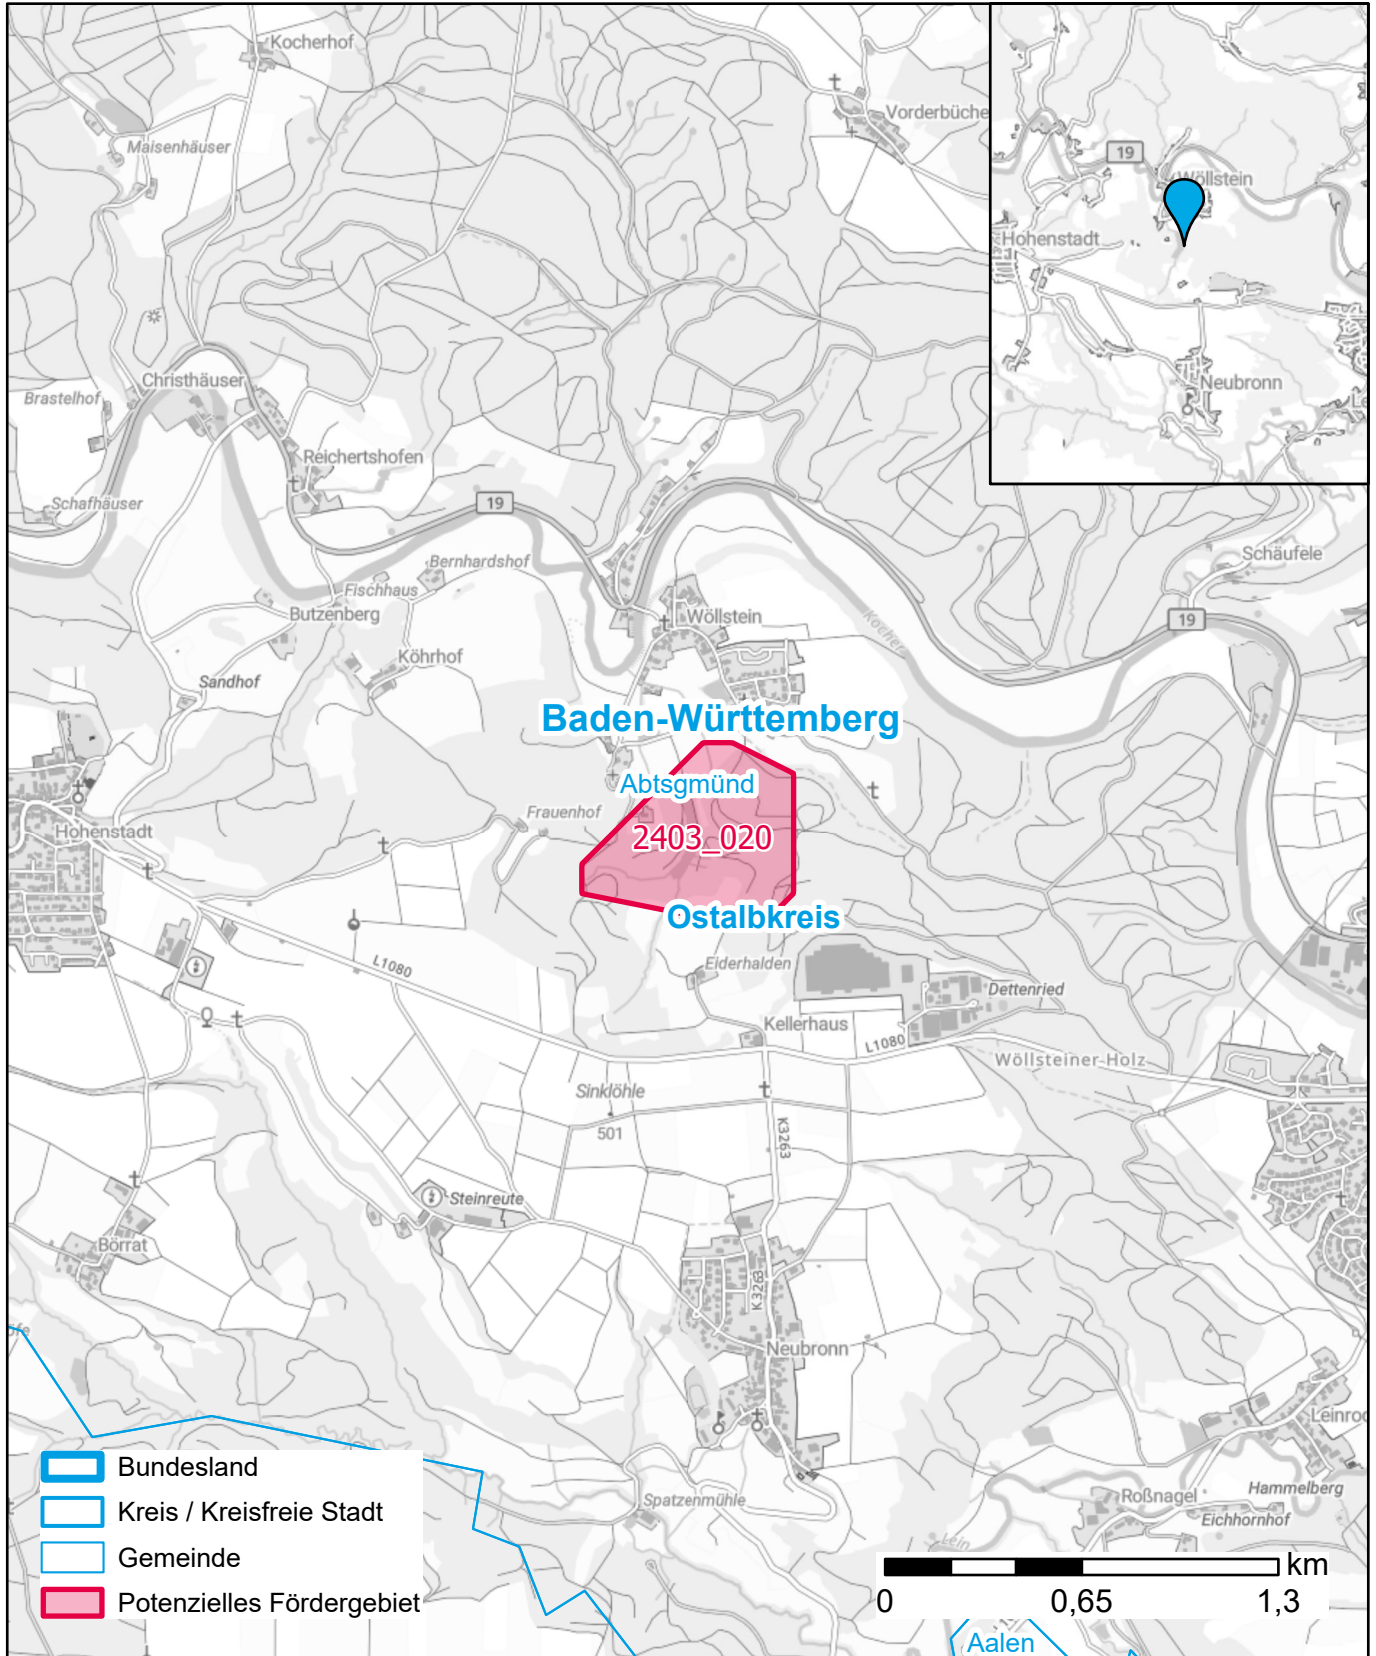

# Markterkundungsverfahren zur Schließung weißer Flecken

Baden-Württemberg, Landkreis Ostalbkreis

Gebiets-ID: 2403\_020

Darstellung: Planstand September 2024

Datenbasis: MIG Juli 2024

Hintergrundkarte: © GeoBasis-DE / BKG (2022)