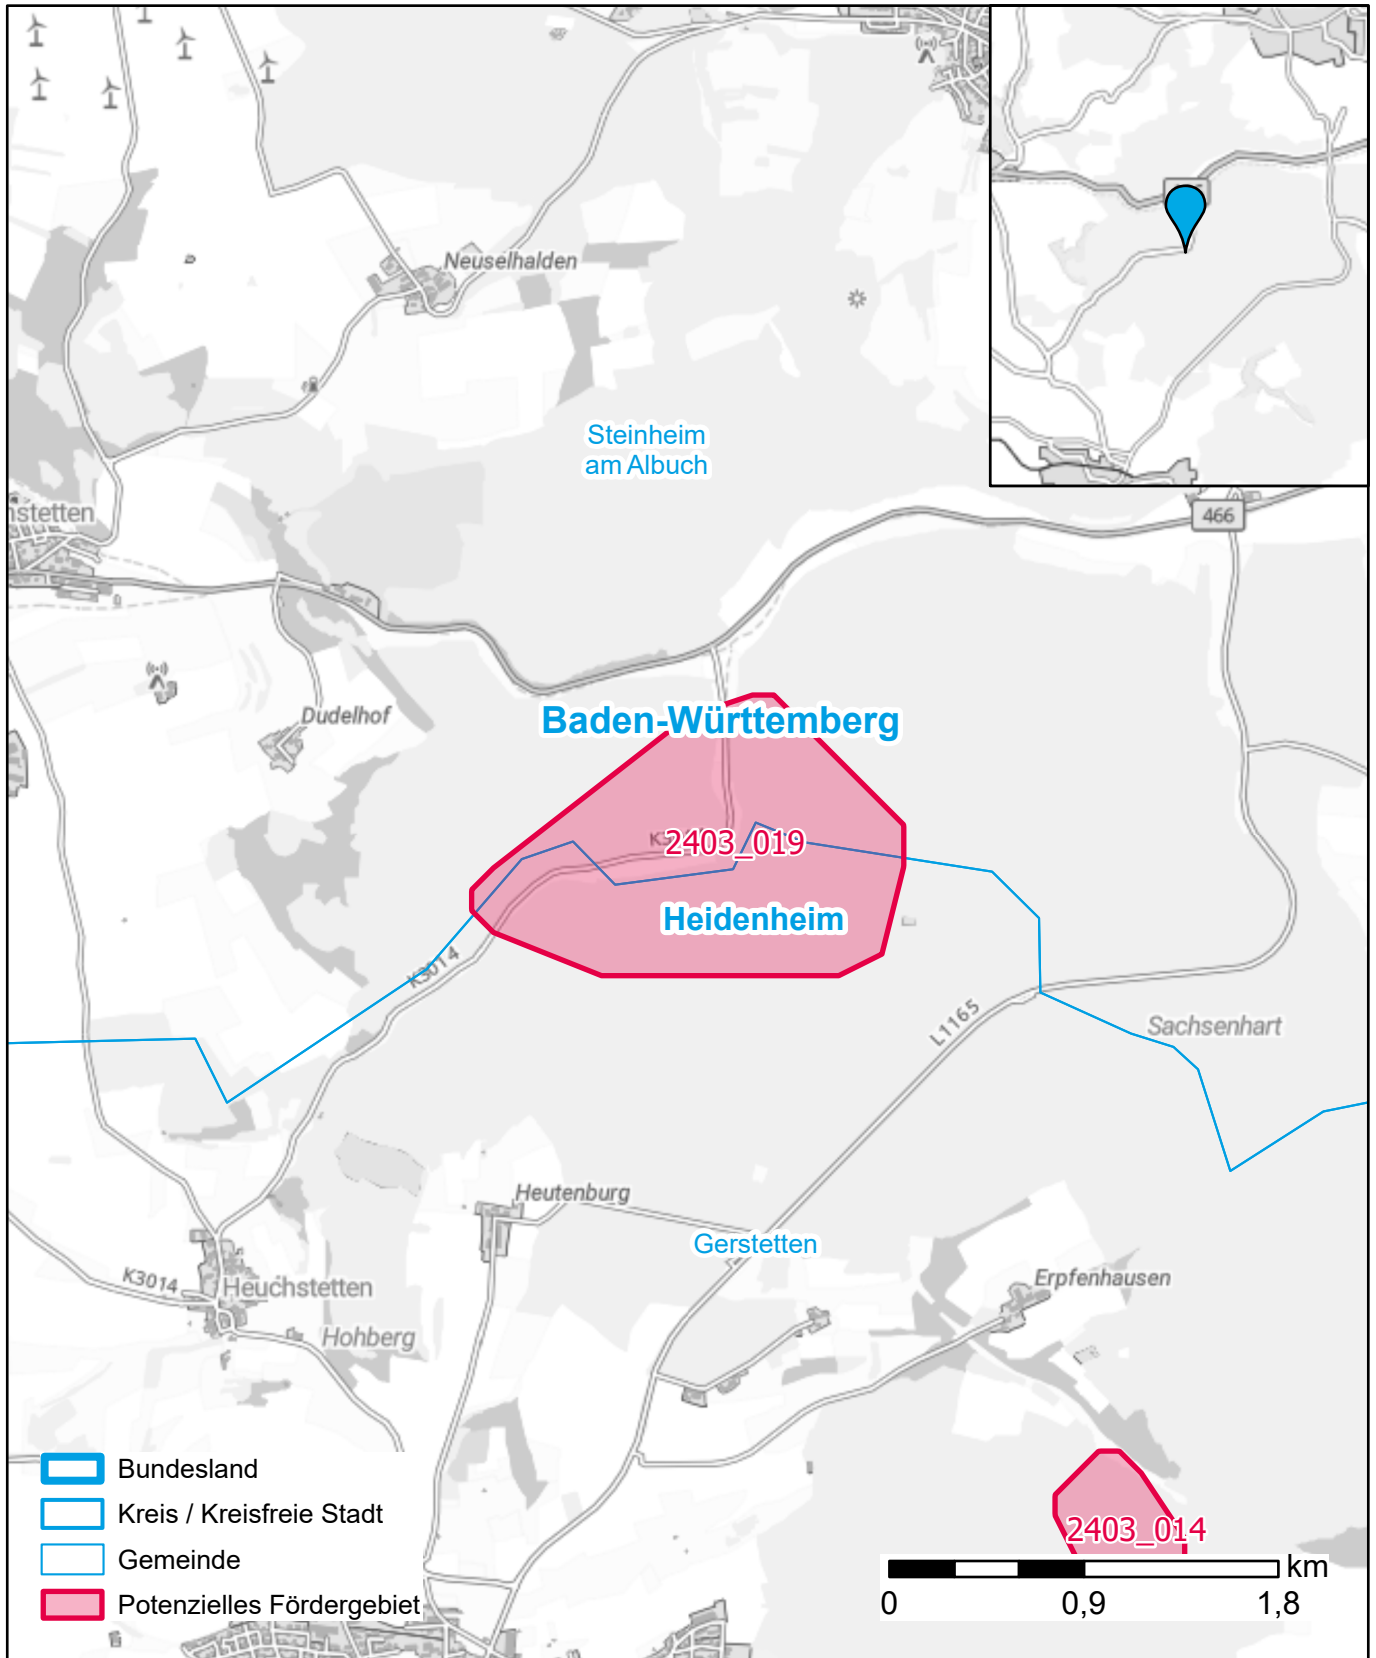

Markterkundungsverfahren zur Schließung weißer Flecken

Baden-Württemberg, Landkreis Heidenheim
Gebiets-ID: 2403_019

Darstellung: Planstand September 2024
Datenbasis: MIG Juli 2024
Hintergrundkarte: © GeoBasis-DE / BKG (2022)