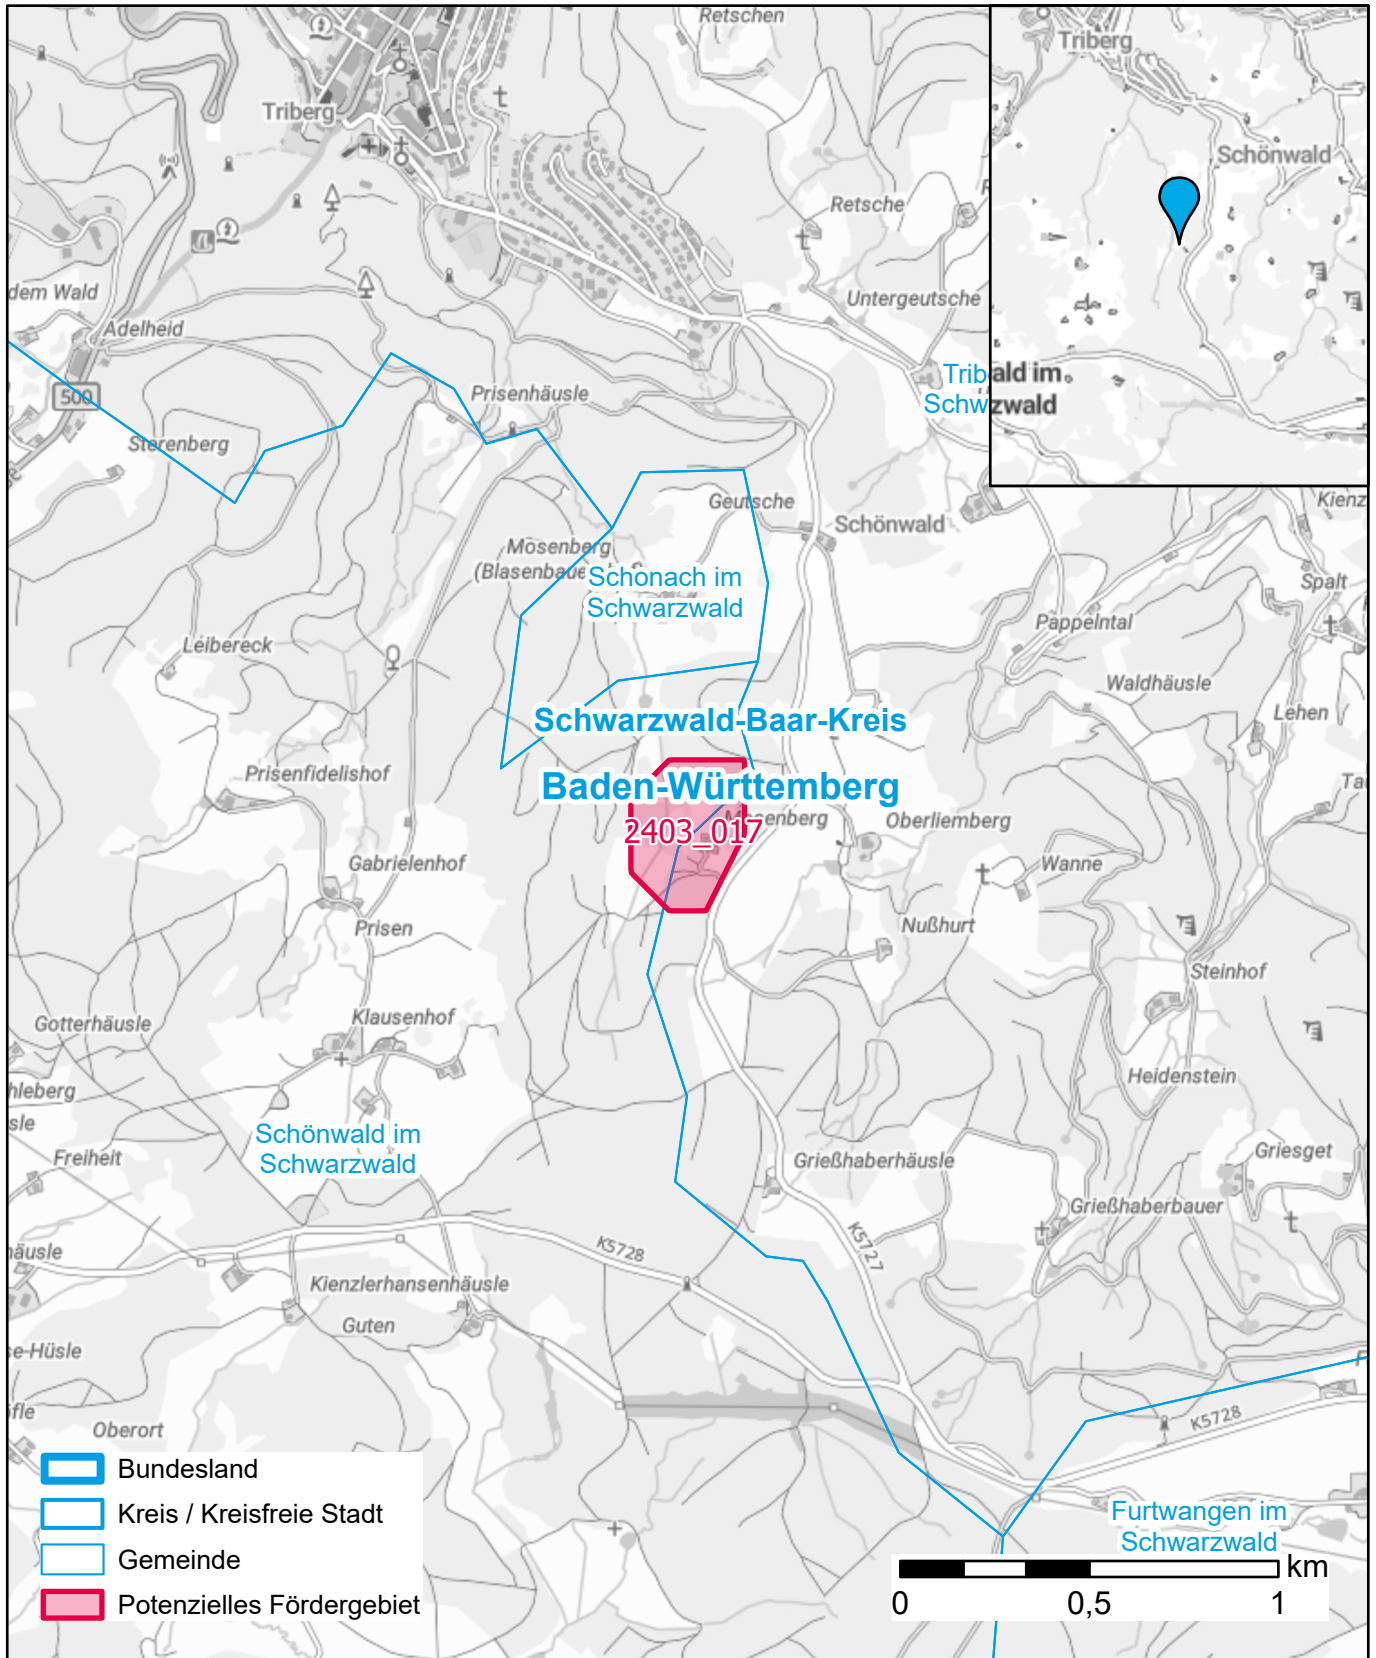

Markterkundungsverfahren zur Schließung weißer Flecken

Baden-Württemberg, Landkreis Schwarzwald-Baar-Kreis

Gebiets-ID: 2403_017

Darstellung: Planstand September 2024

Datenbasis: MIG Juli 2024

Hintergrundkarte: © GeoBasis-DE / BKG (2022)