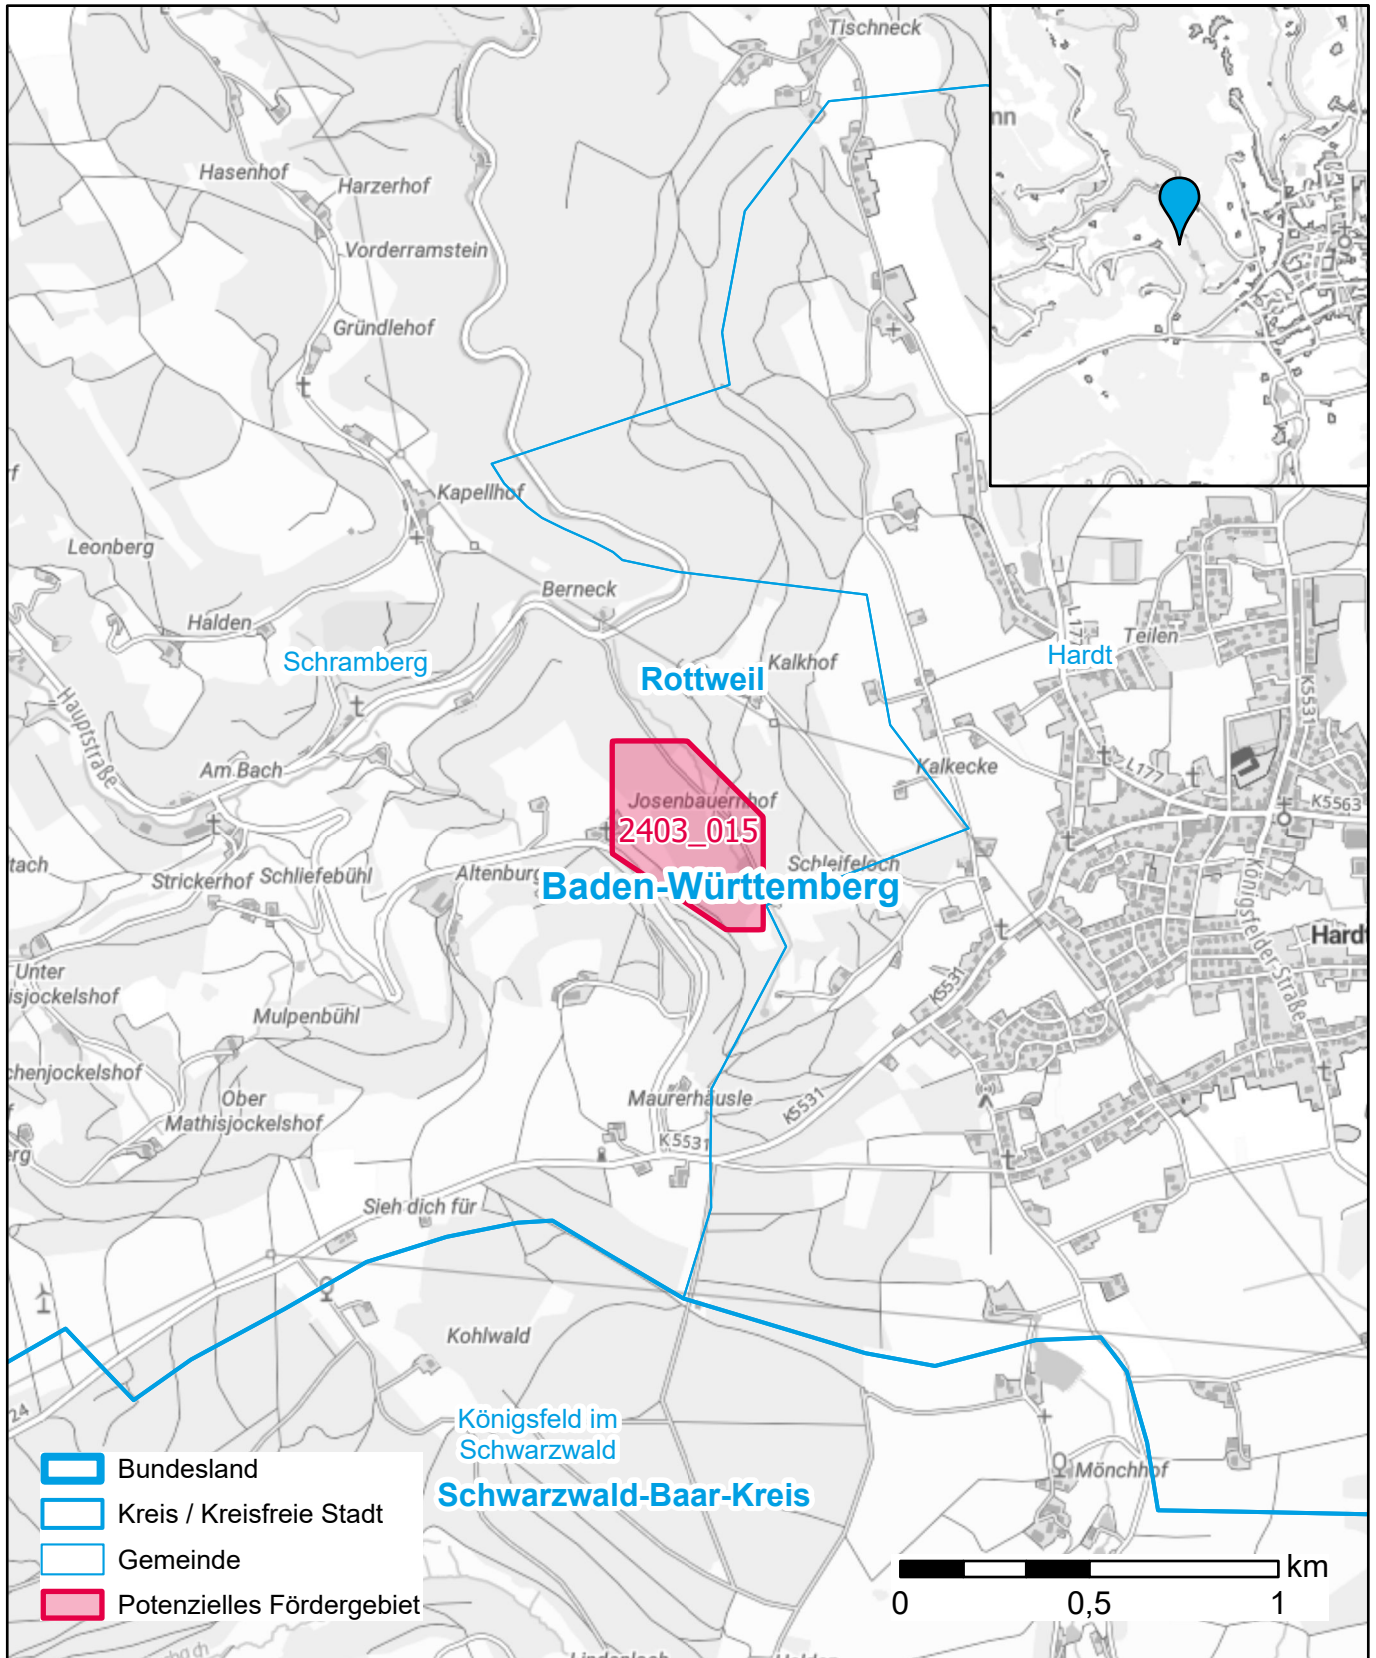

# Markterkundungsverfahren zur Schließung weißer Flecken

Baden-Württemberg, Landkreis Rottweil

Gebiets-ID: 2403\_015

Darstellung: Planstand September 2024

Datenbasis: MIG Juli 2024

Hintergrundkarte: © GeoBasis-DE / BKG (2022)