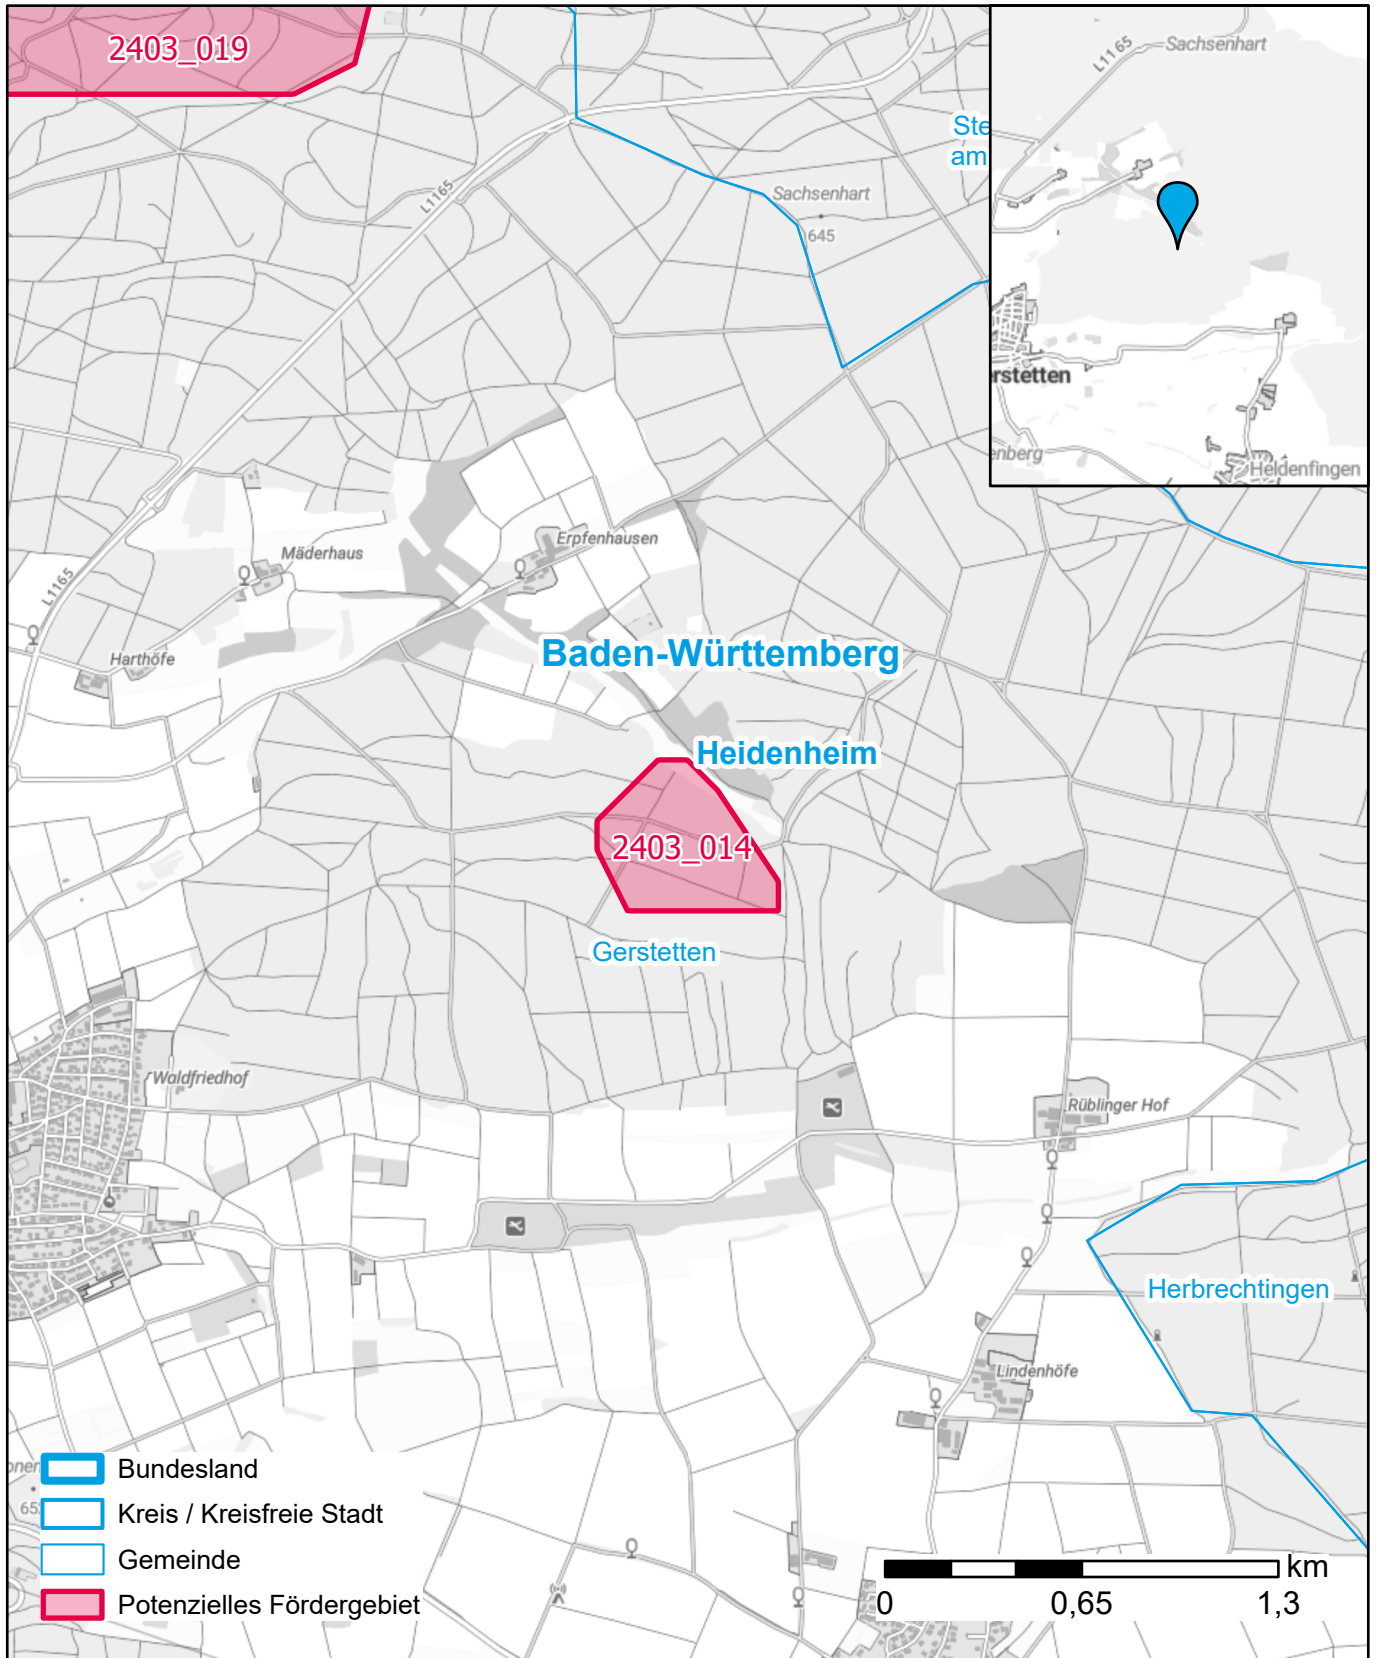

# Markterkundungsverfahren zur Schließung weißer Flecken

Baden-Württemberg, Landkreis Heidenheim  
Gebiets-ID: 2403\_014

Darstellung: Planstand September 2024  
Datenbasis: MIG Juli 2024  
Hintergrundkarte: © GeoBasis-DE / BKG (2022)