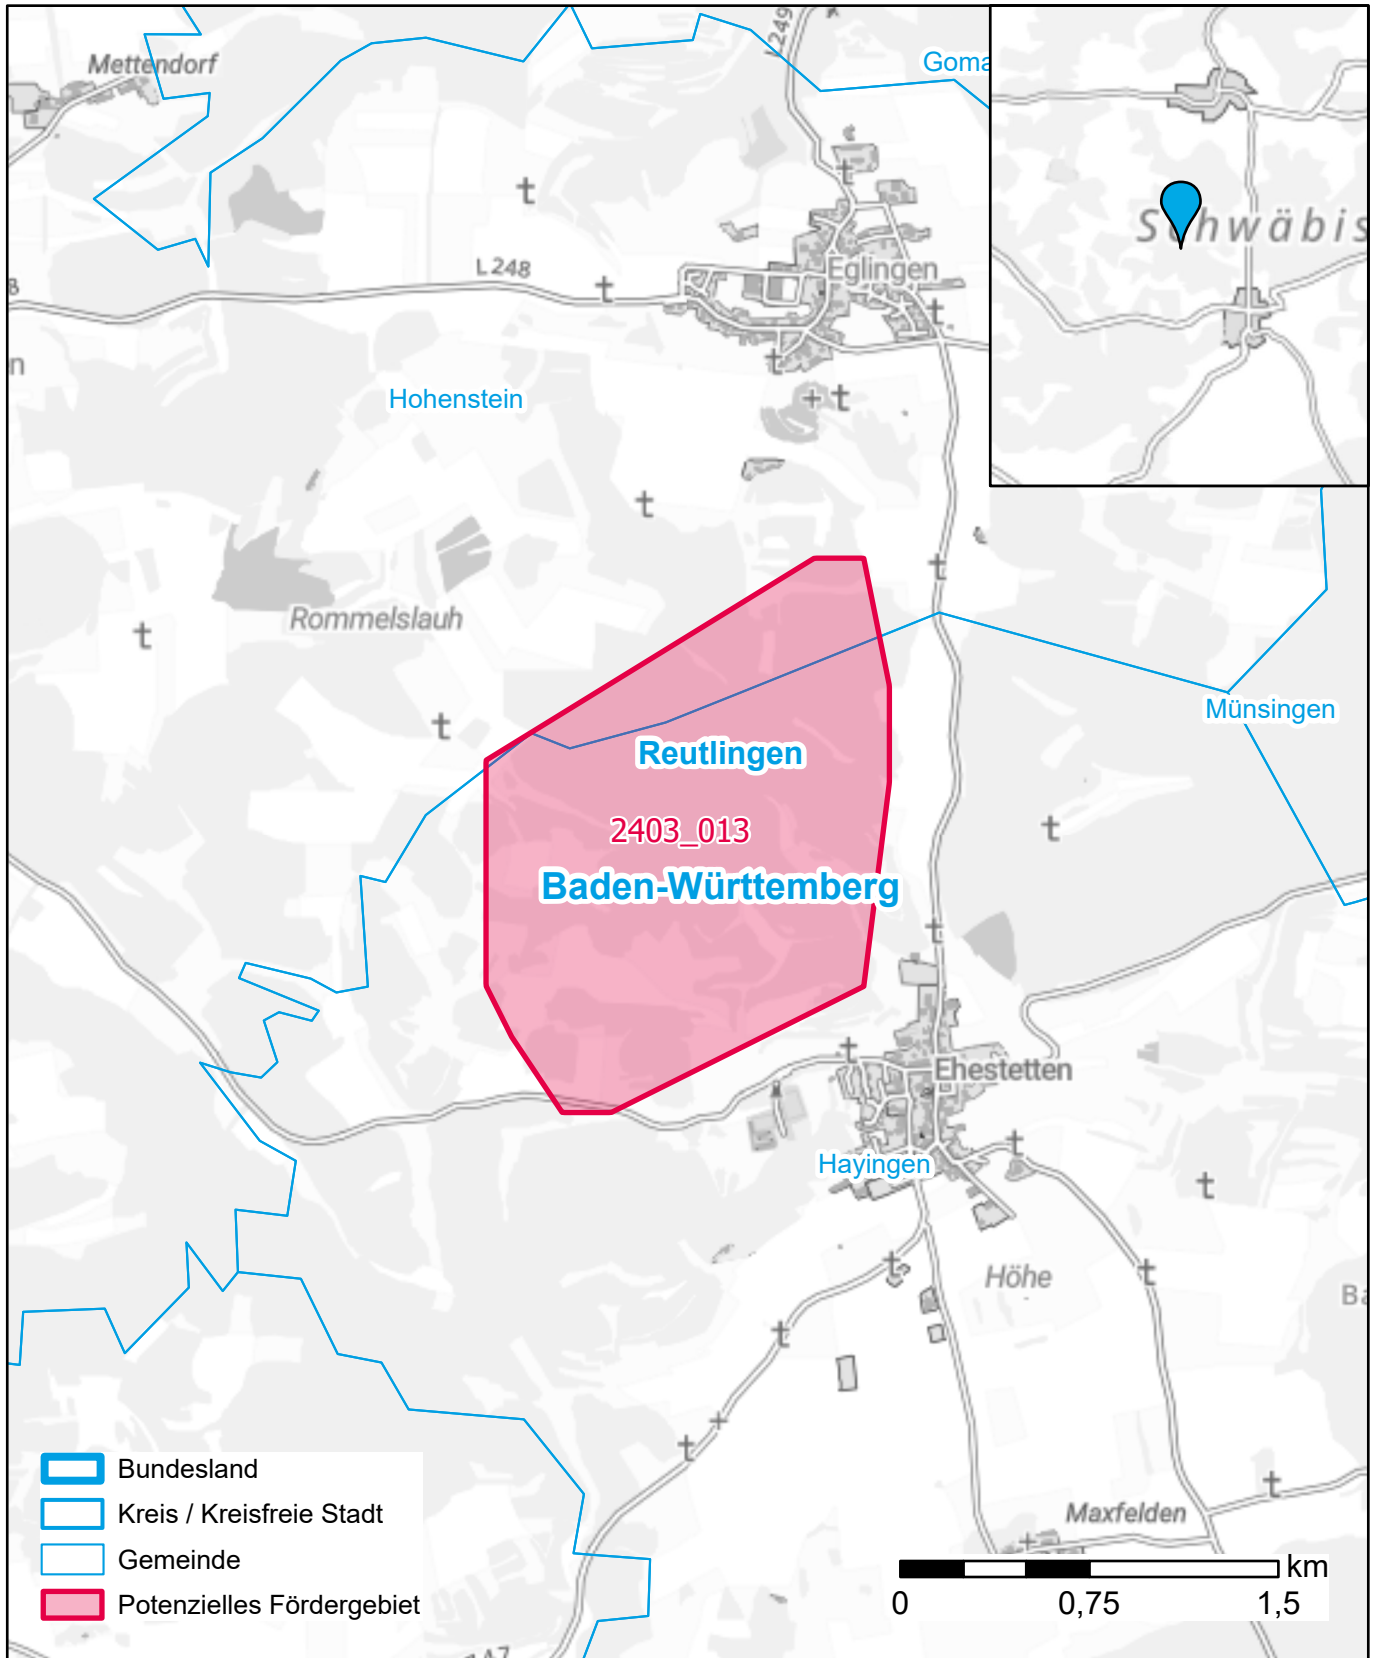

Markterkundungsverfahren zur Schließung weißer Flecken

Baden-Württemberg, Landkreis Reutlingen
Gebiets-ID: 2403_013

Darstellung: Planstand September 2024
Datenbasis: MIG Juli 2024
Hintergrundkarte: © GeoBasis-DE / BKG (2022)