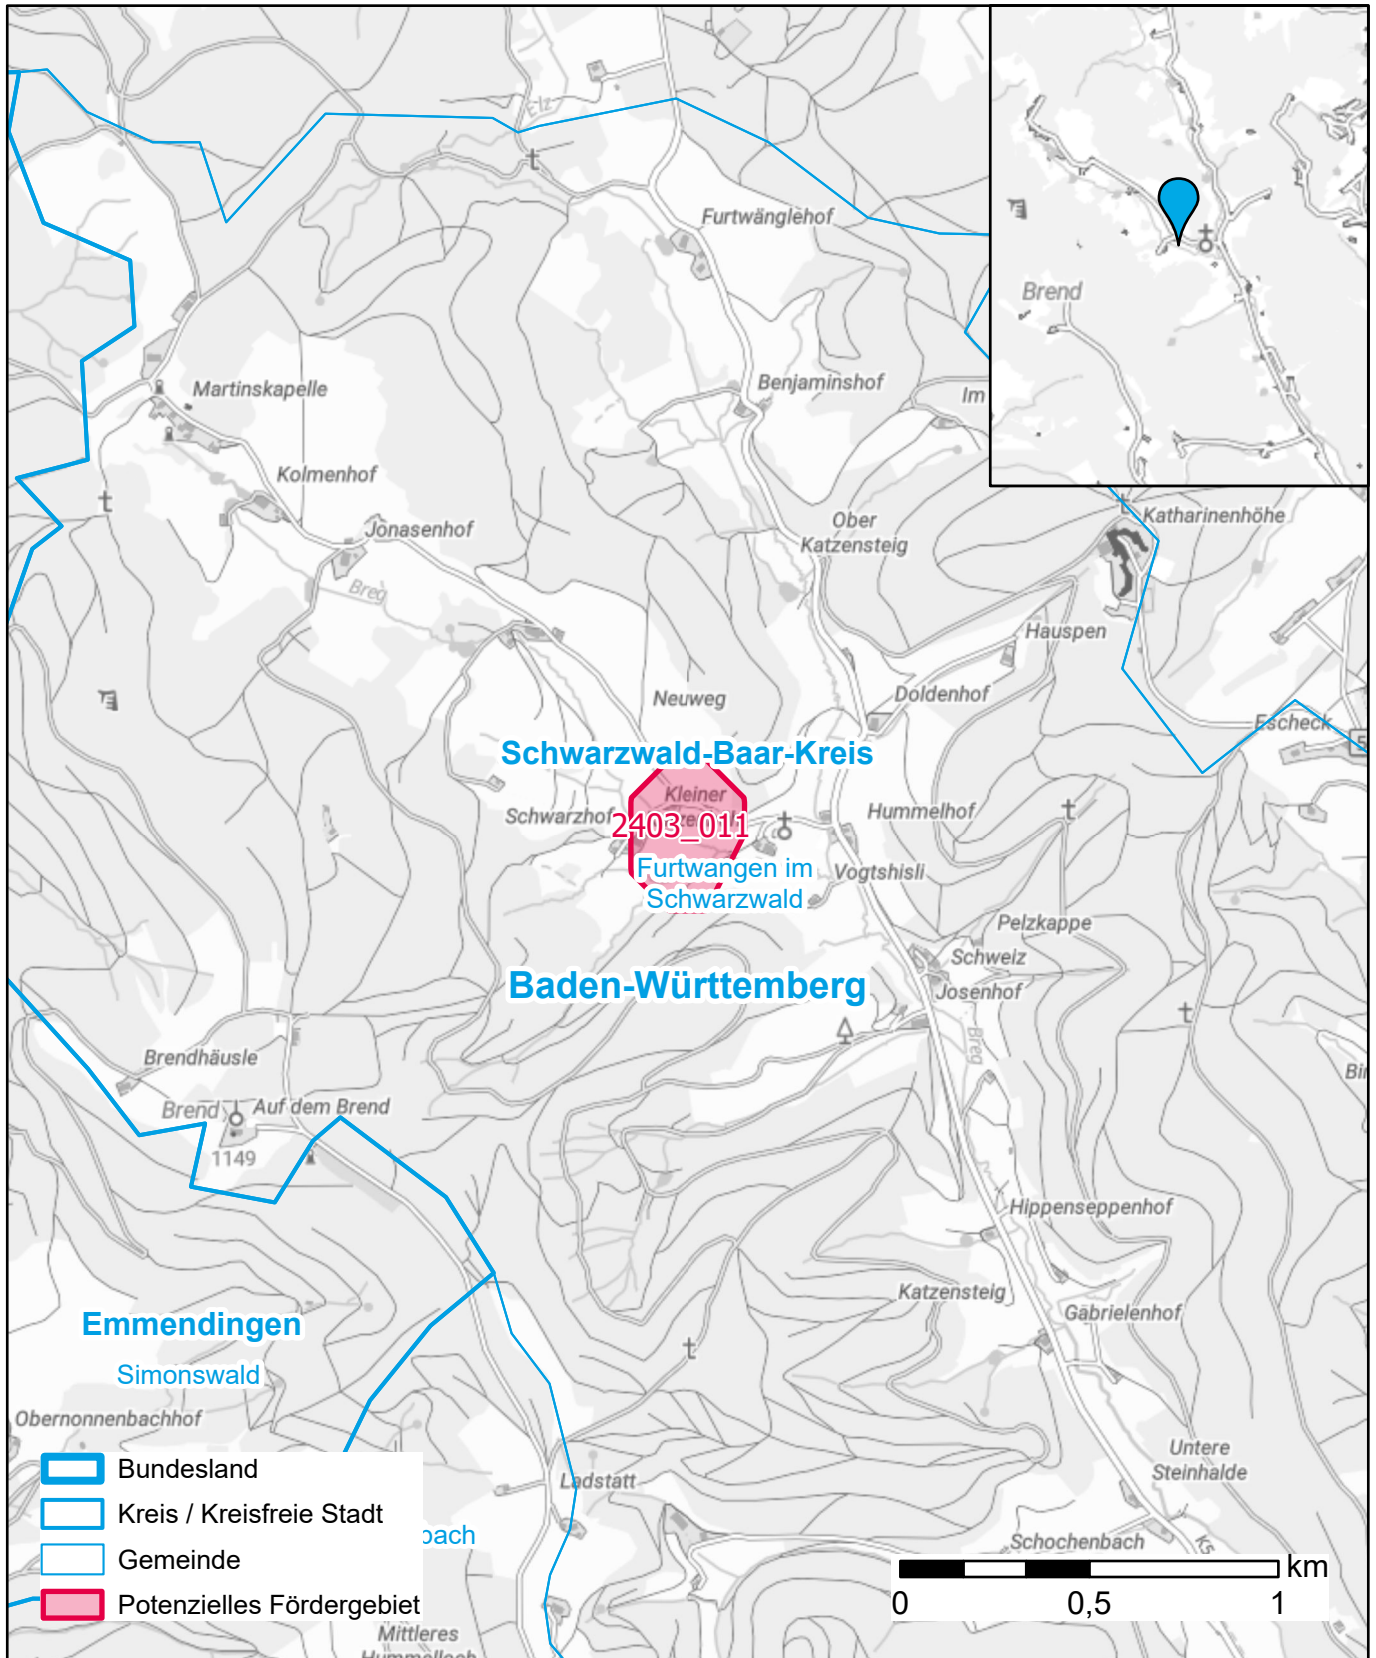

Markterkundungsverfahren zur Schließung weißer Flecken

Baden-Württemberg, Landkreis Schwarzwald-Baar-Kreis

Gebiets-ID: 2403_011

Darstellung: Planstand September 2024

Datenbasis: MIG Juli 2024

Hintergrundkarte: © GeoBasis-DE / BKG (2022)