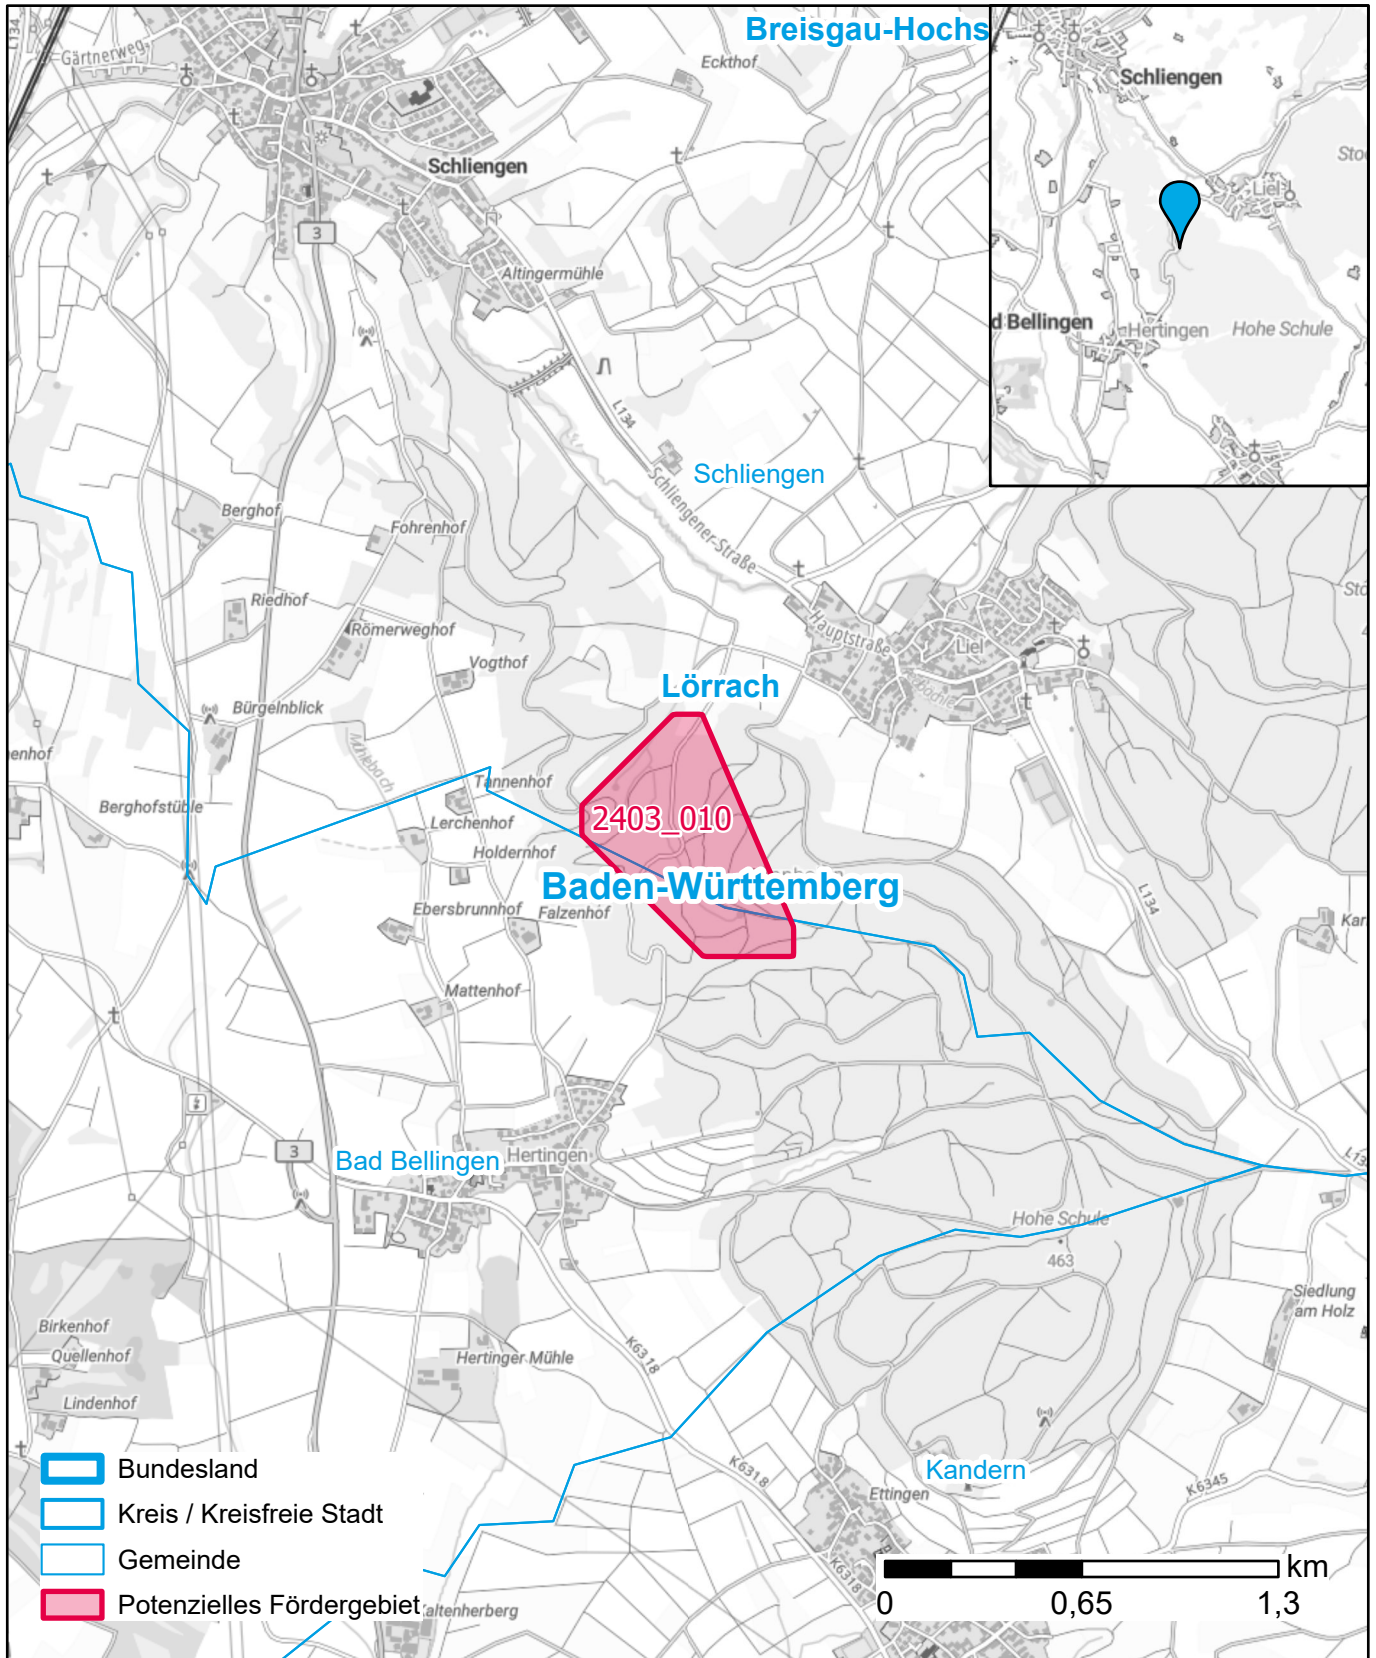

Markterkundungsverfahren zur Schließung weißer Flecken

Baden-Württemberg, Landkreis Lörrach

Gebiets-ID: 2403_010

Darstellung: Planstand September 2024

Datenbasis: MIG Juli 2024

Hintergrundkarte: © GeoBasis-DE / BKG (2022)