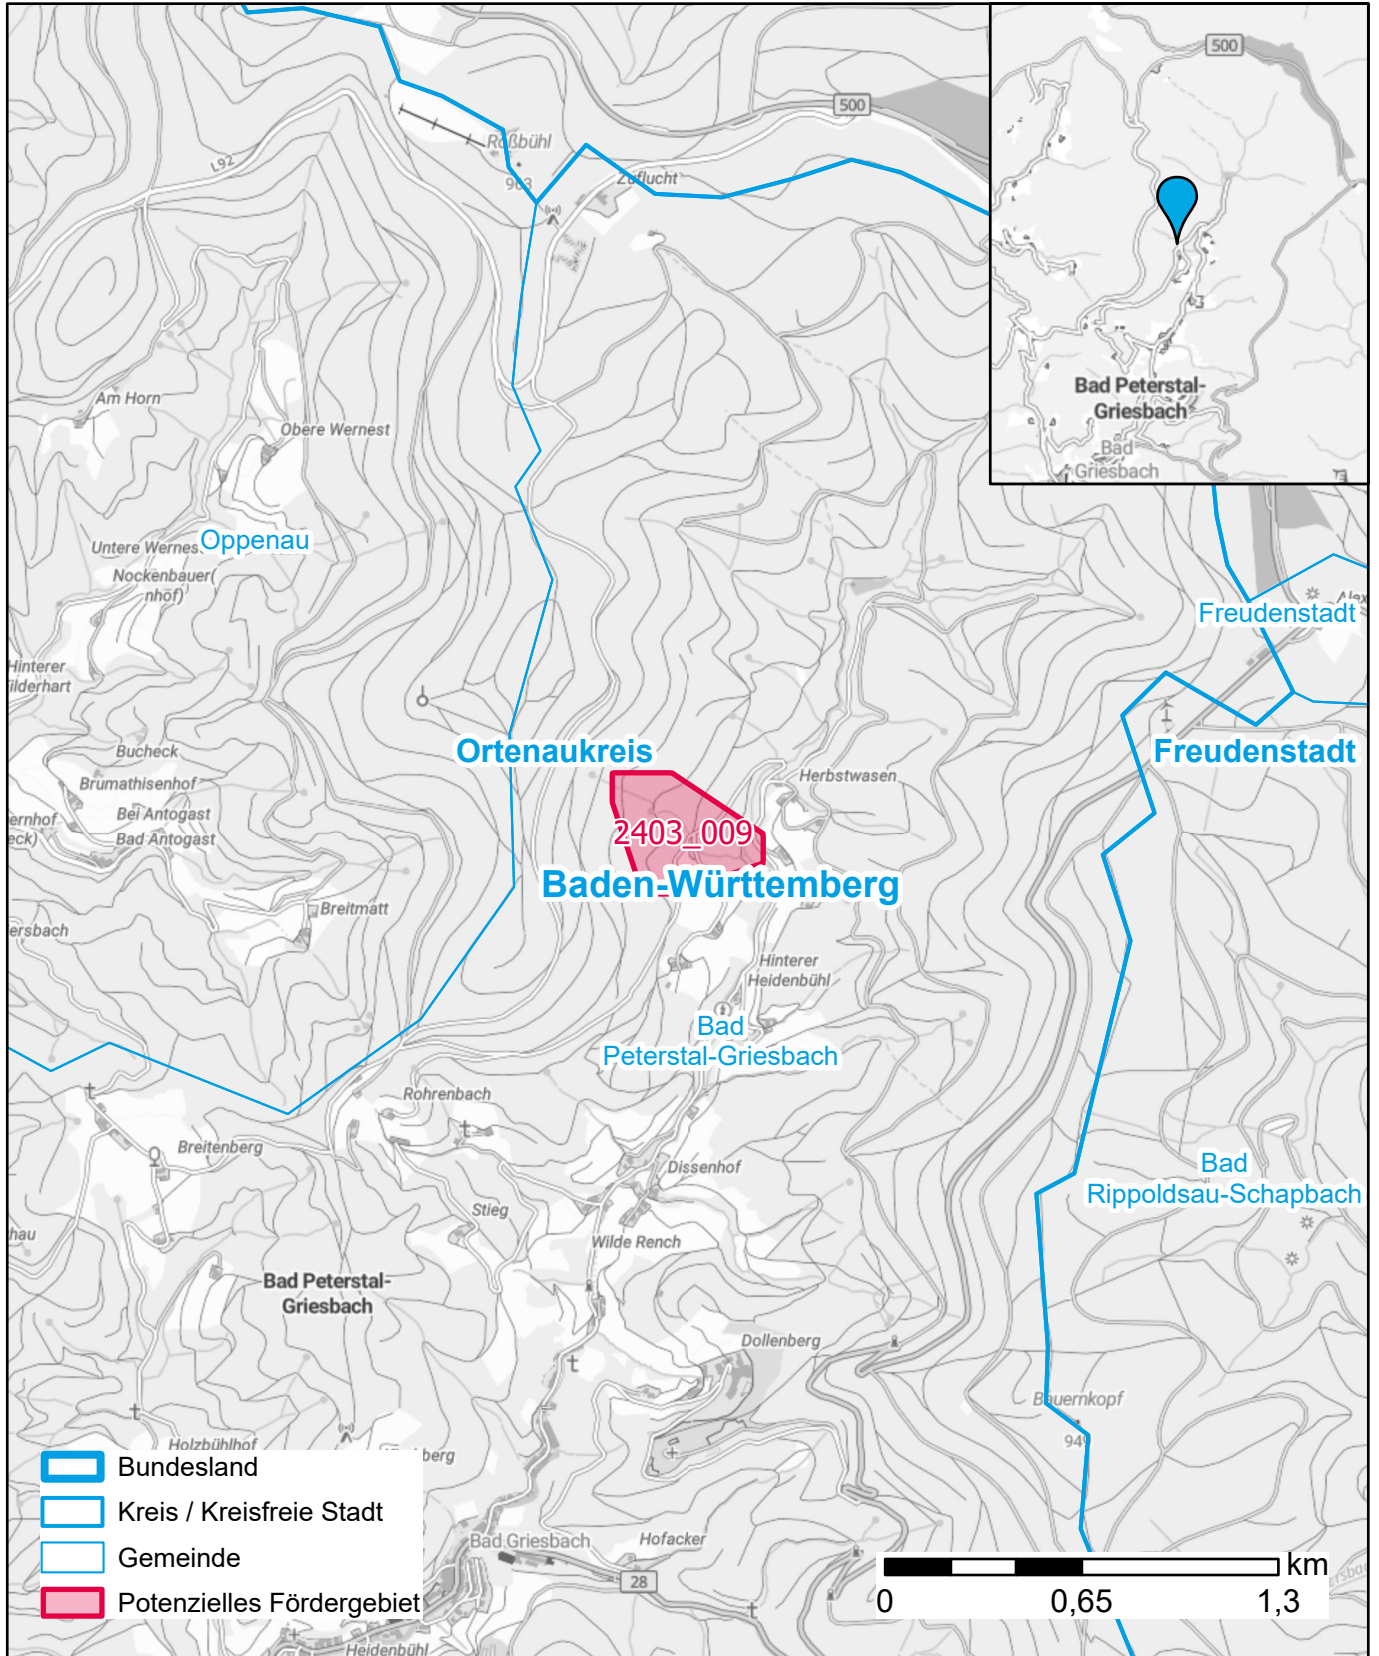

# Markterkundungsverfahren zur Schließung weißer Flecken

Baden-Württemberg, Landkreis Ortenaukreis

Gebiets-ID: 2403\_009

Darstellung: Planstand September 2024

Datenbasis: MIG Juli 2024

Hintergrundkarte: © GeoBasis-DE / BKG (2022)