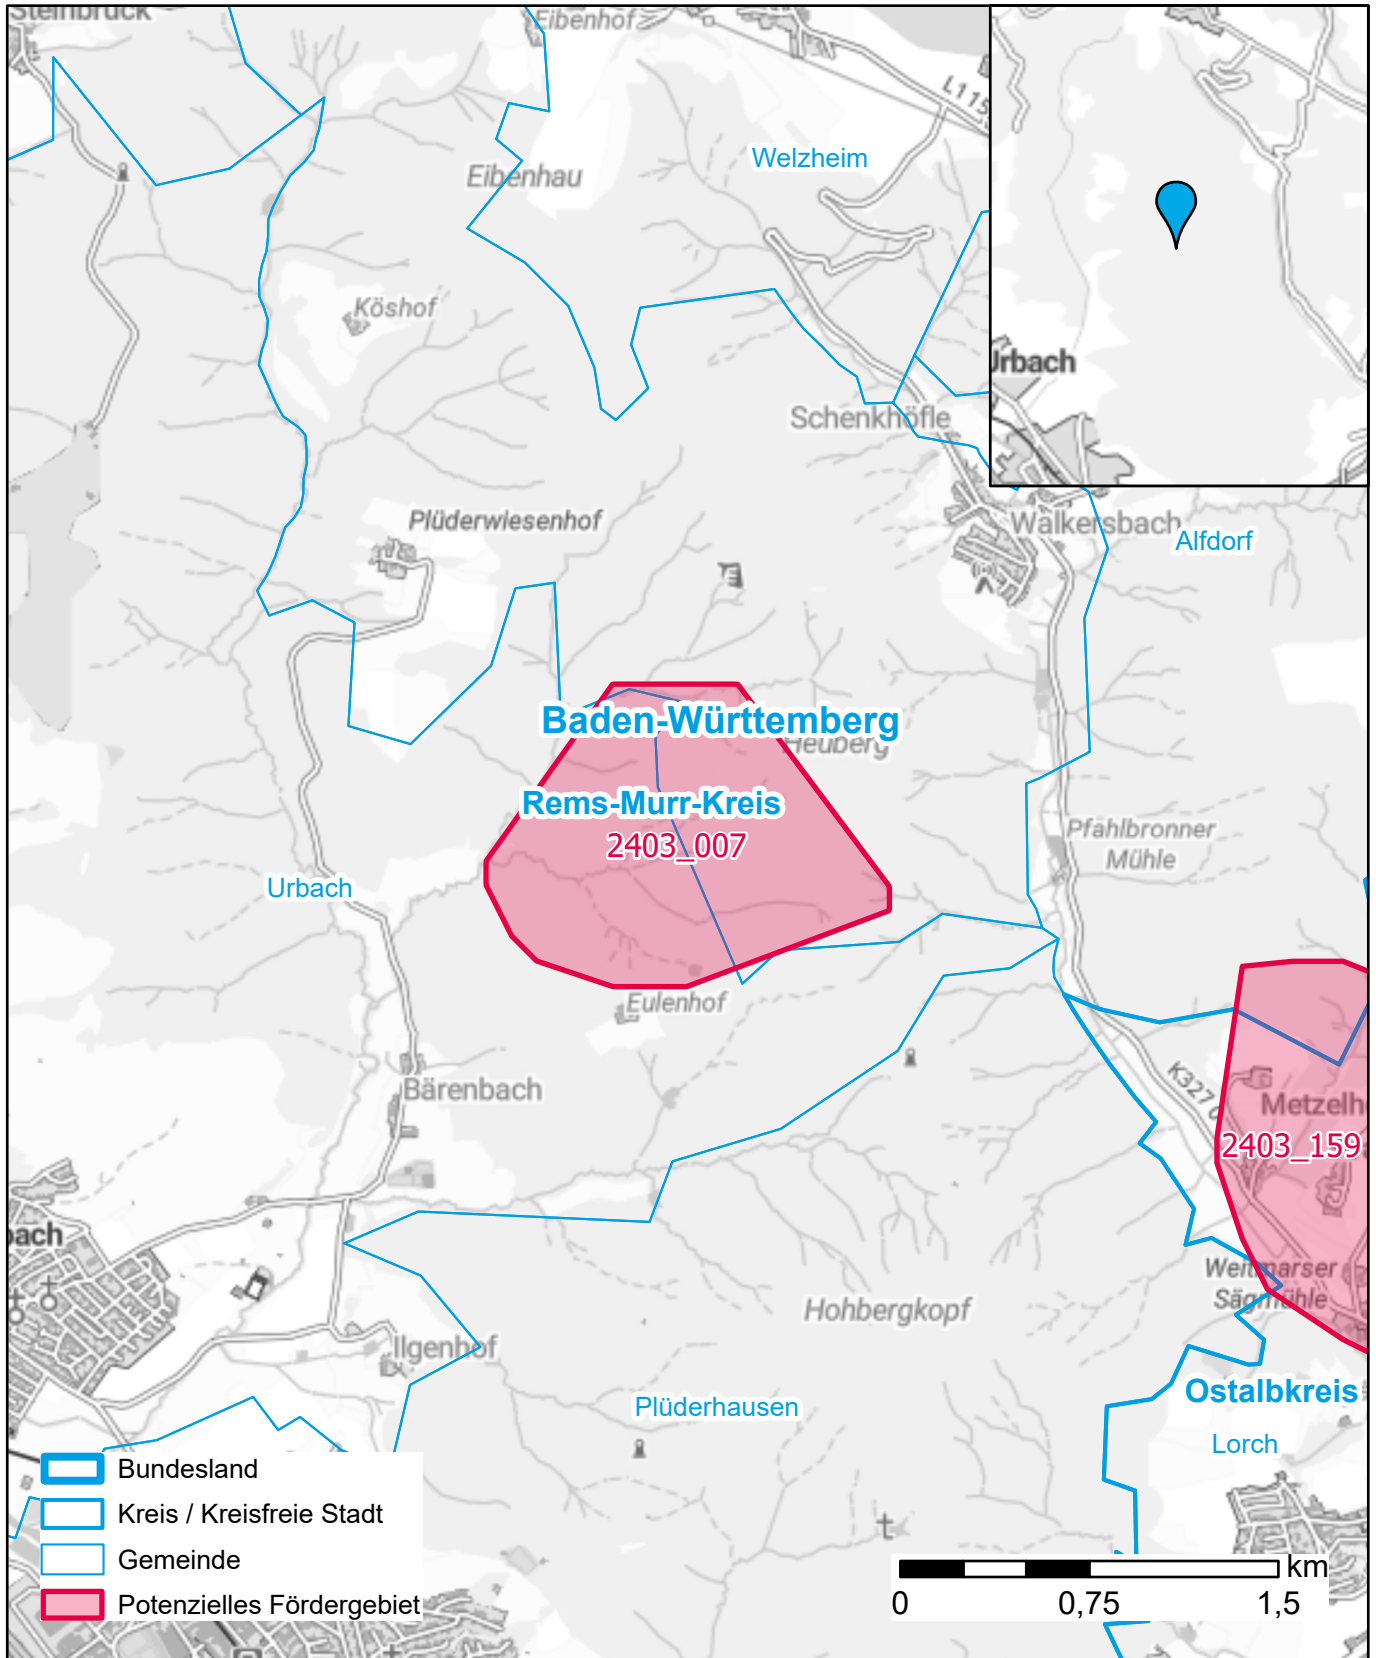

# Markterkundungsverfahren zur Schließung weißer Flecken

Baden-Württemberg, Landkreis Rems-Murr-Kreis  
Gebiets-ID: 2403\_007

Darstellung: Planstand September 2024  
Datenbasis: MIG Juli 2024  
Hintergrundkarte: © GeoBasis-DE / BKG (2022)