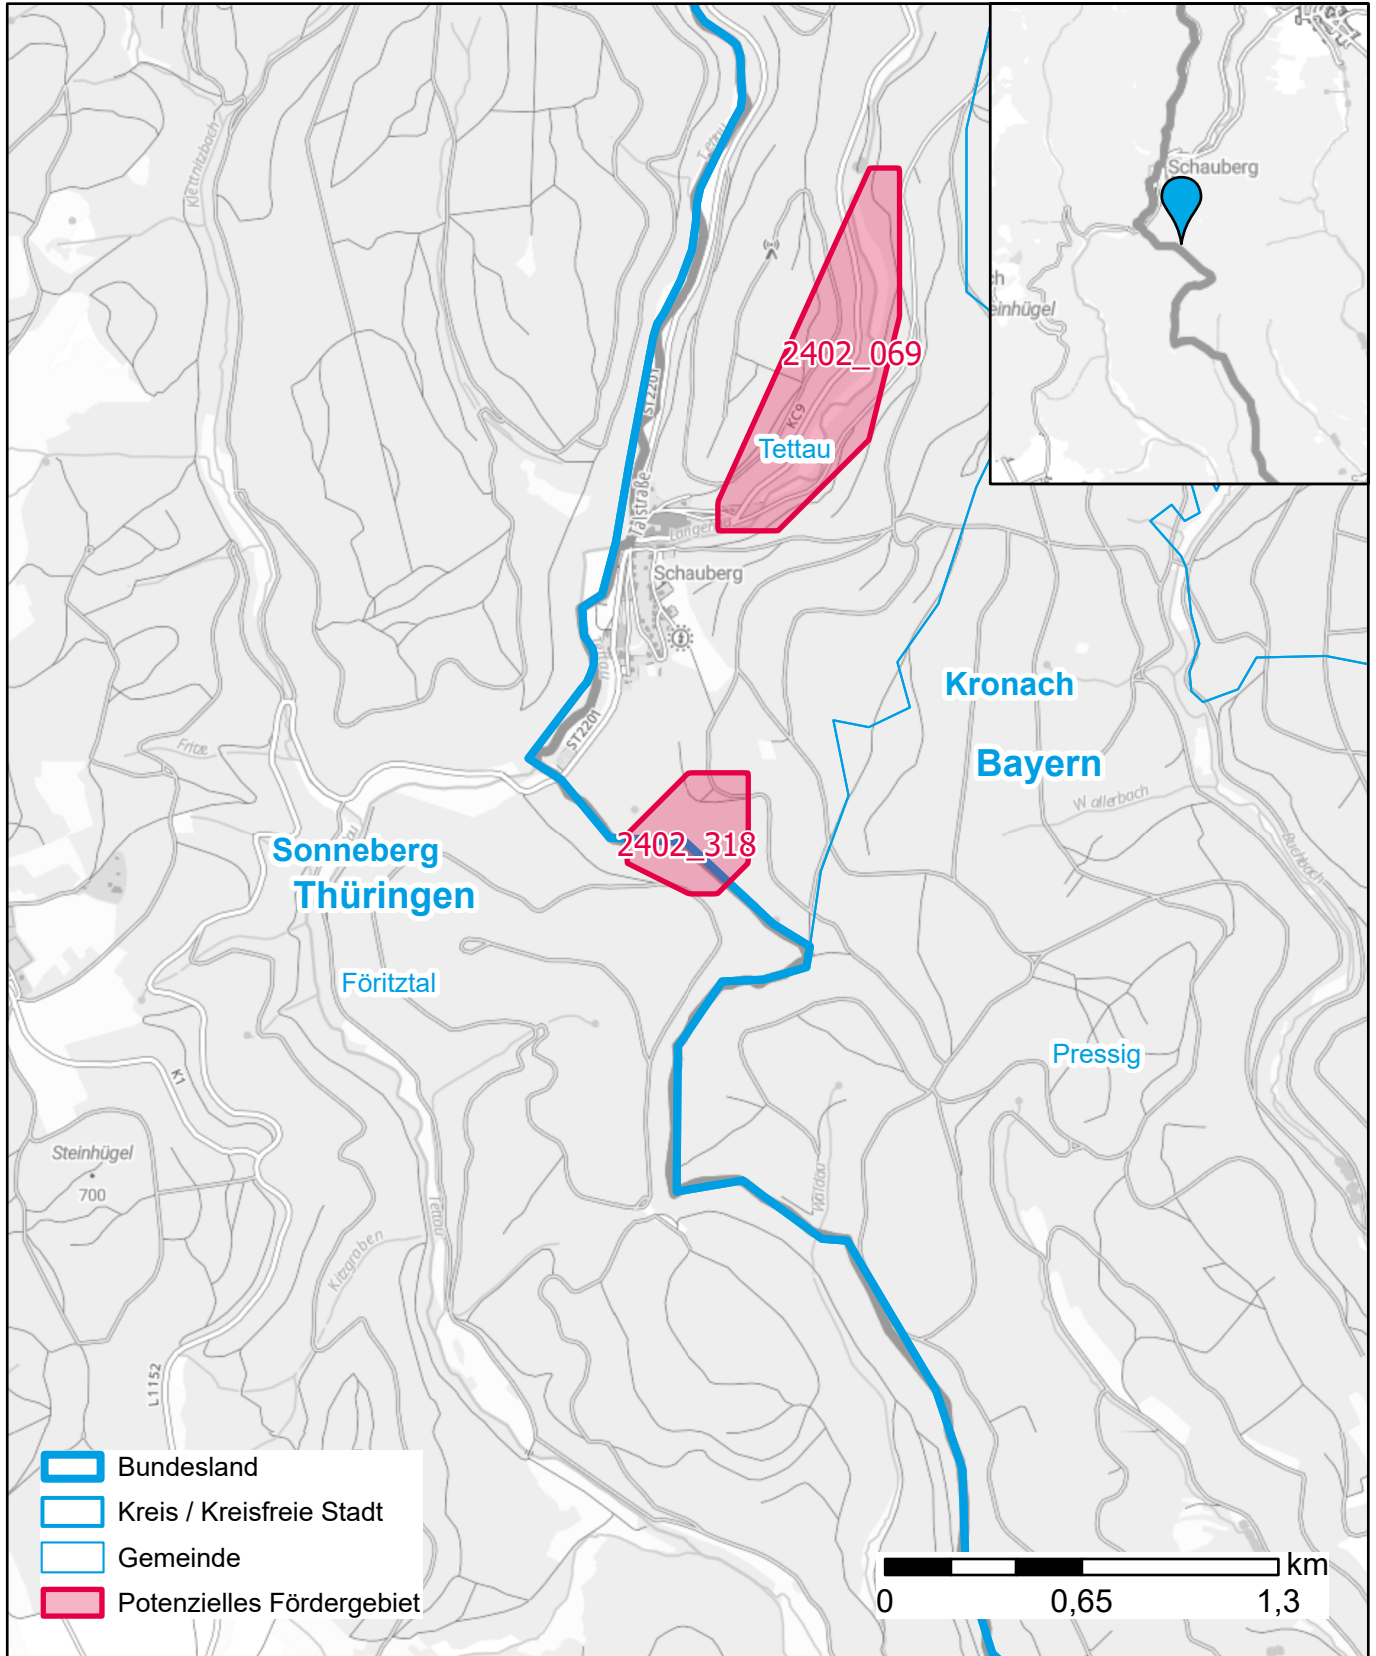

Markterkundungsverfahren zur Schließung weißer Flecken

Bayern, Thüringen, Landkreis Kronach, Landkreis Sonneberg
Gebiets-ID: 2402_318

Darstellung: Planstand Mai 2024
Datenbasis: MIG Januar 2024
Hintergrundkarte: © GeoBasis-DE / BKG (2022)