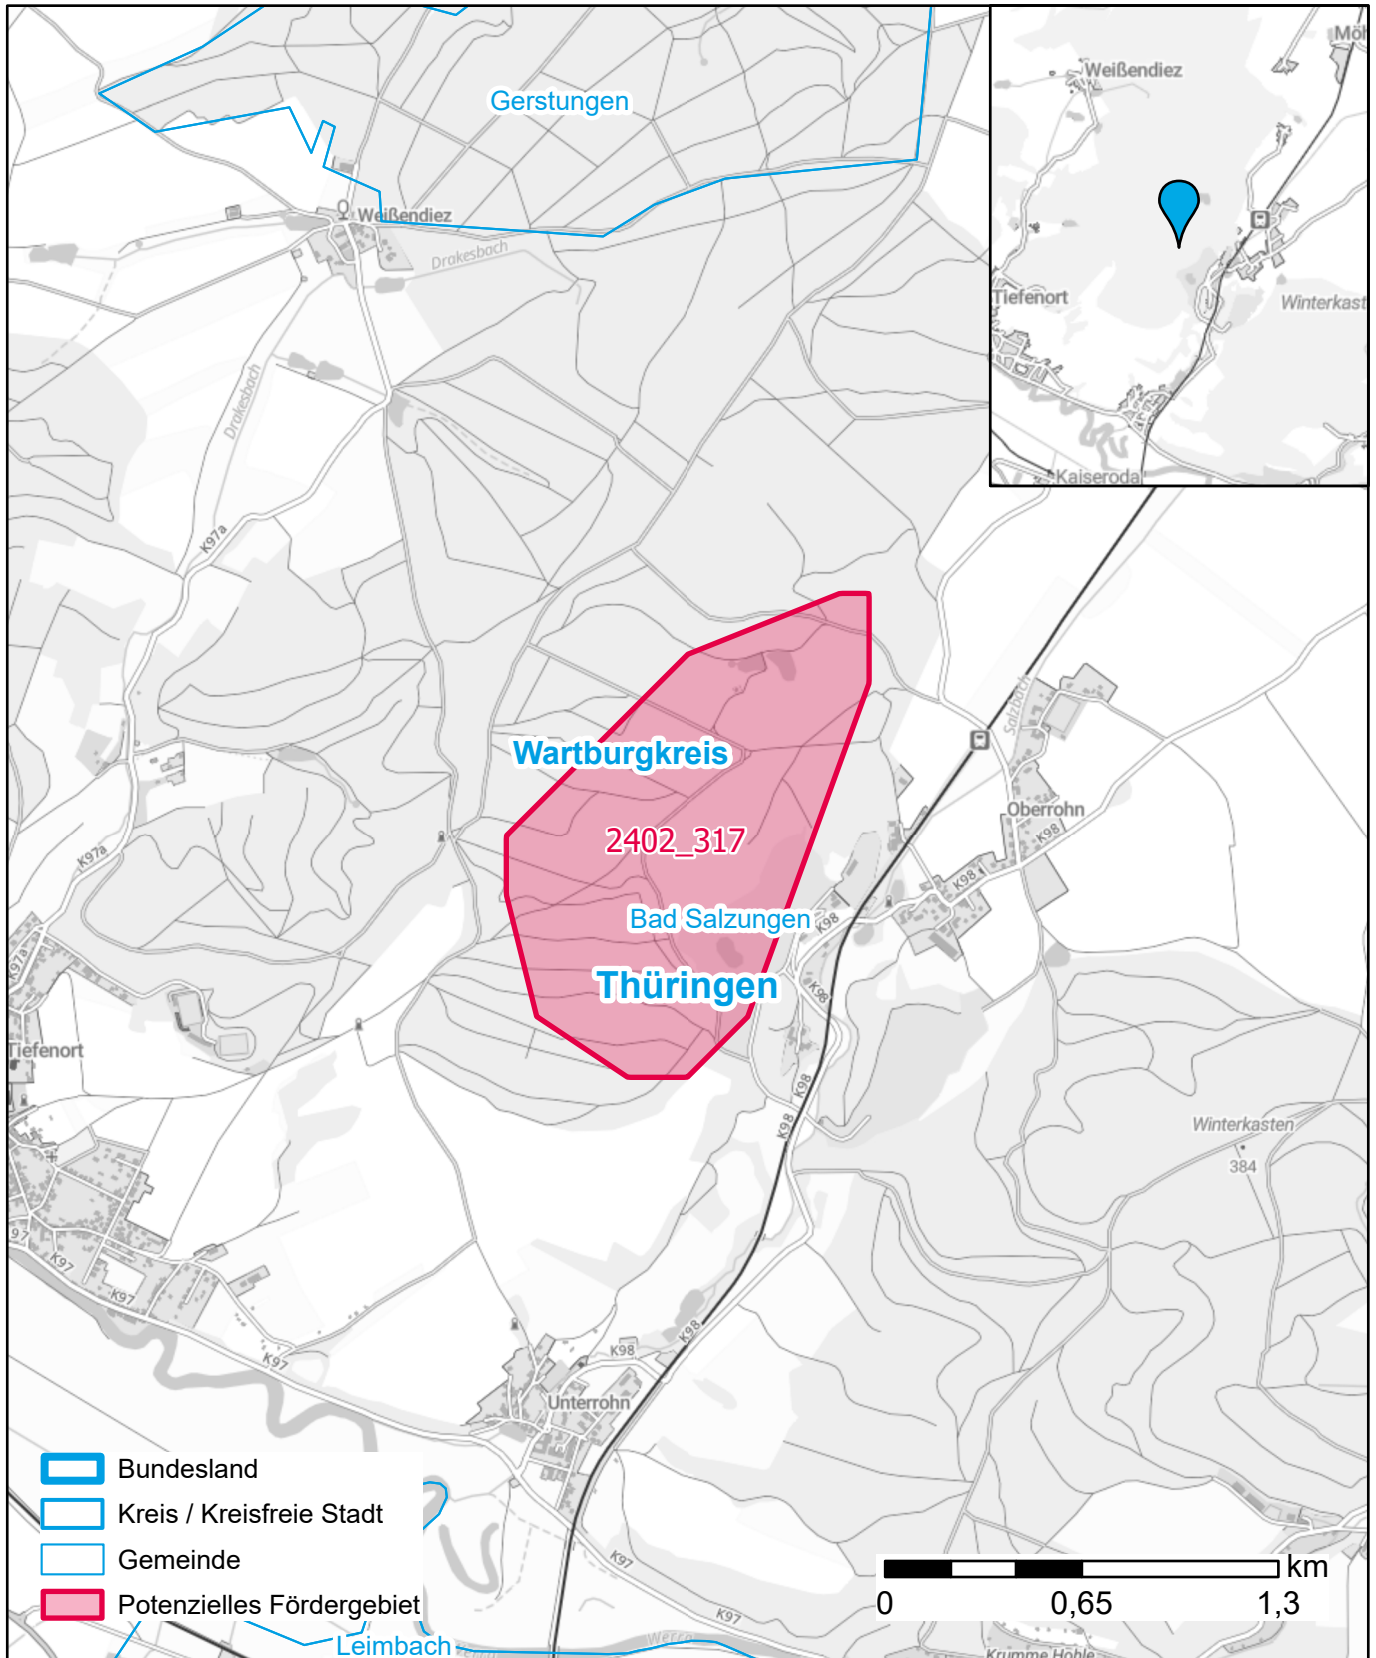

Markterkundungsverfahren zur Schließung weißer Flecken

Thüringen, Landkreis Wartburgkreis
Gebiets-ID: 2402_317

Darstellung: Planstand Mai 2024
Datenbasis: MIG Januar 2024
Hintergrundkarte: © GeoBasis-DE / BKG (2022)