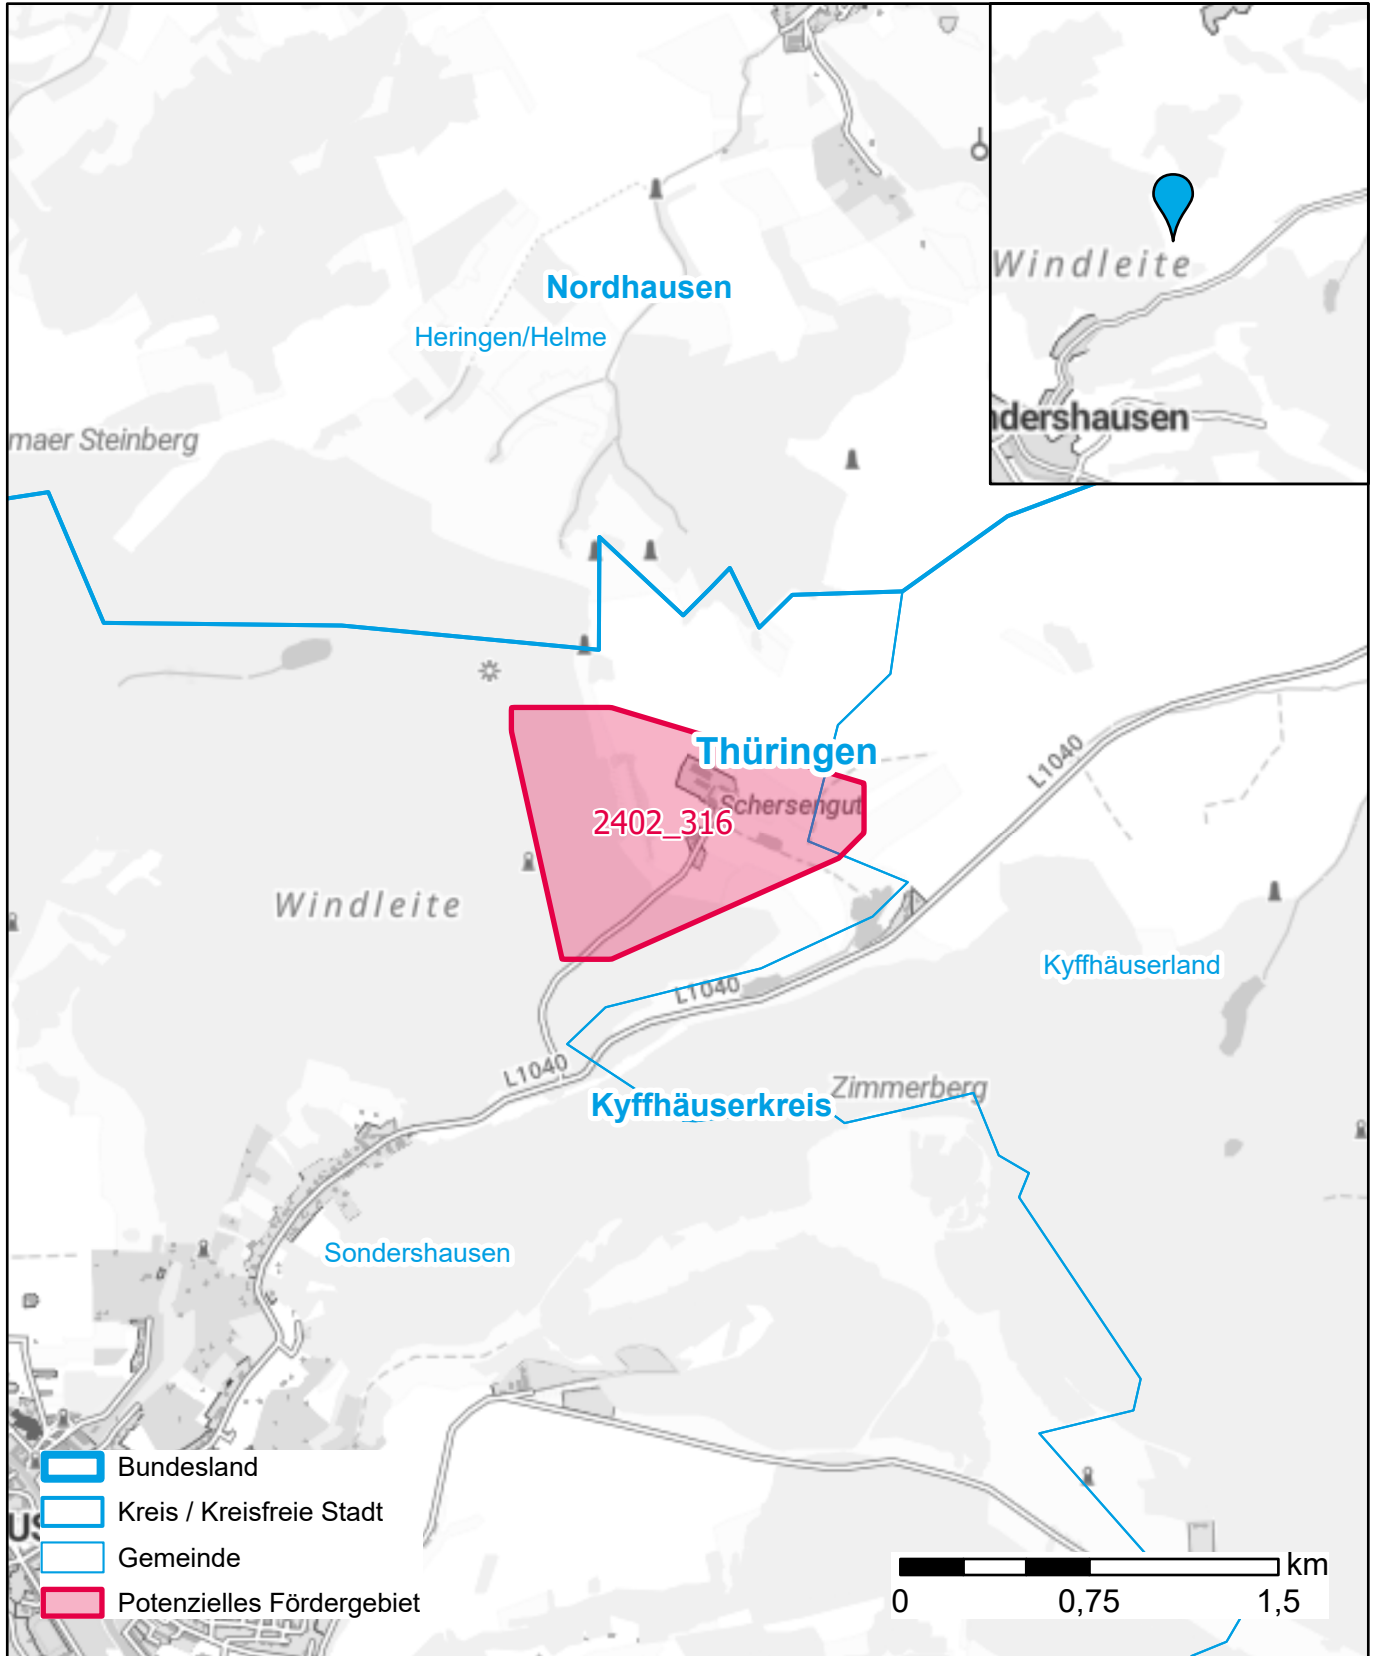

# Markterkundungsverfahren zur Schließung weißer Flecken

Thüringen, Landkreis Kyffhäuserkreis  
Gebiets-ID: 2402\_316

Darstellung: Planstand Mai 2024  
Datenbasis: MIG Januar 2024  
Hintergrundkarte: © GeoBasis-DE / BKG (2022)