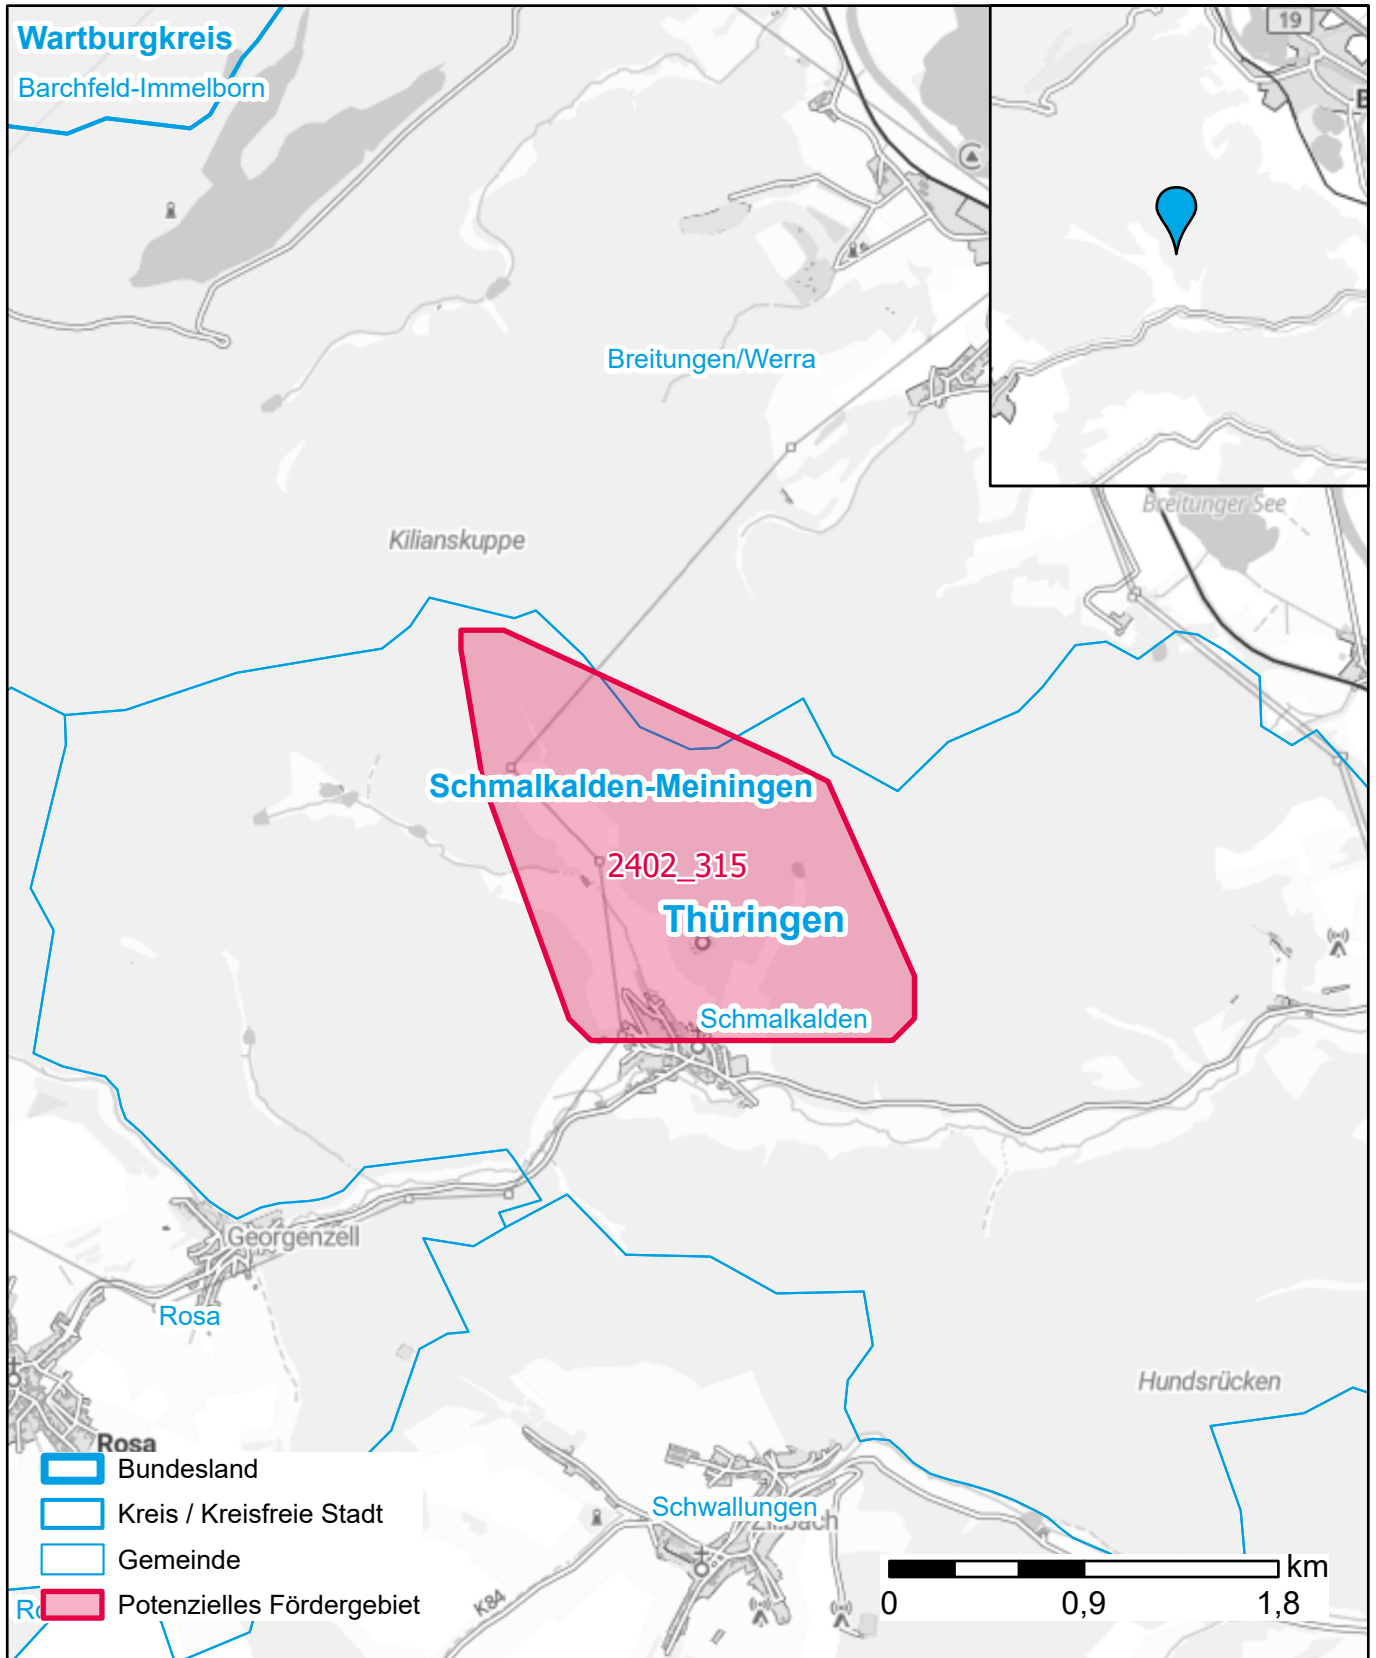

Markterkundungsverfahren zur Schließung weißer Flecken

Thüringen, Landkreis Schmalkalden-Meiningen
Gebiets-ID: 2402_315

Darstellung: Planstand Mai 2024
Datenbasis: MIG Januar 2024
Hintergrundkarte: © GeoBasis-DE / BKG (2022)