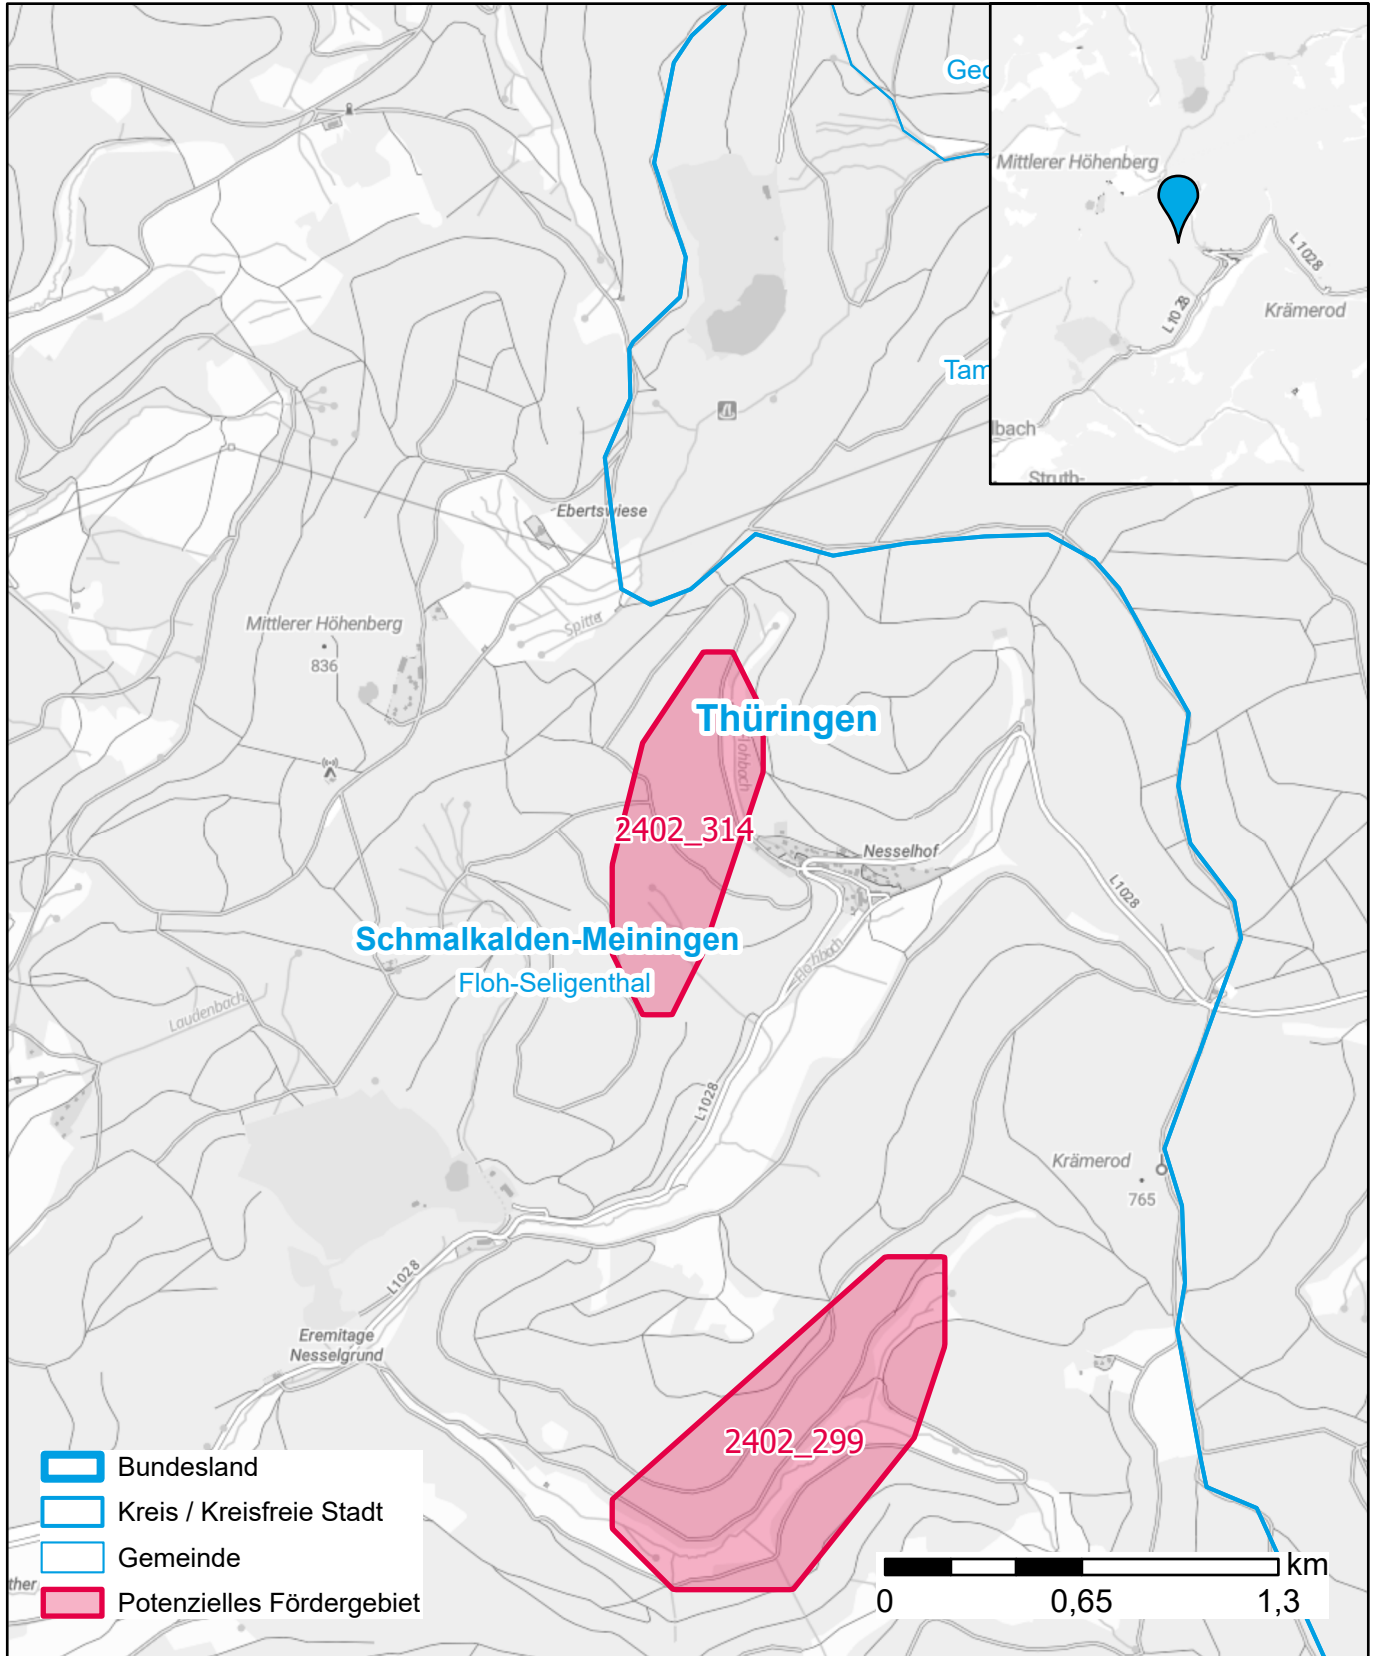

Markterkundungsverfahren zur Schließung weißer Flecken

Thüringen, Landkreis Schmalkalden-Meiningen
Gebiets-ID: 2402_314

Darstellung: Planstand Mai 2024
Datenbasis: MIG Januar 2024
Hintergrundkarte: © GeoBasis-DE / BKG (2022)