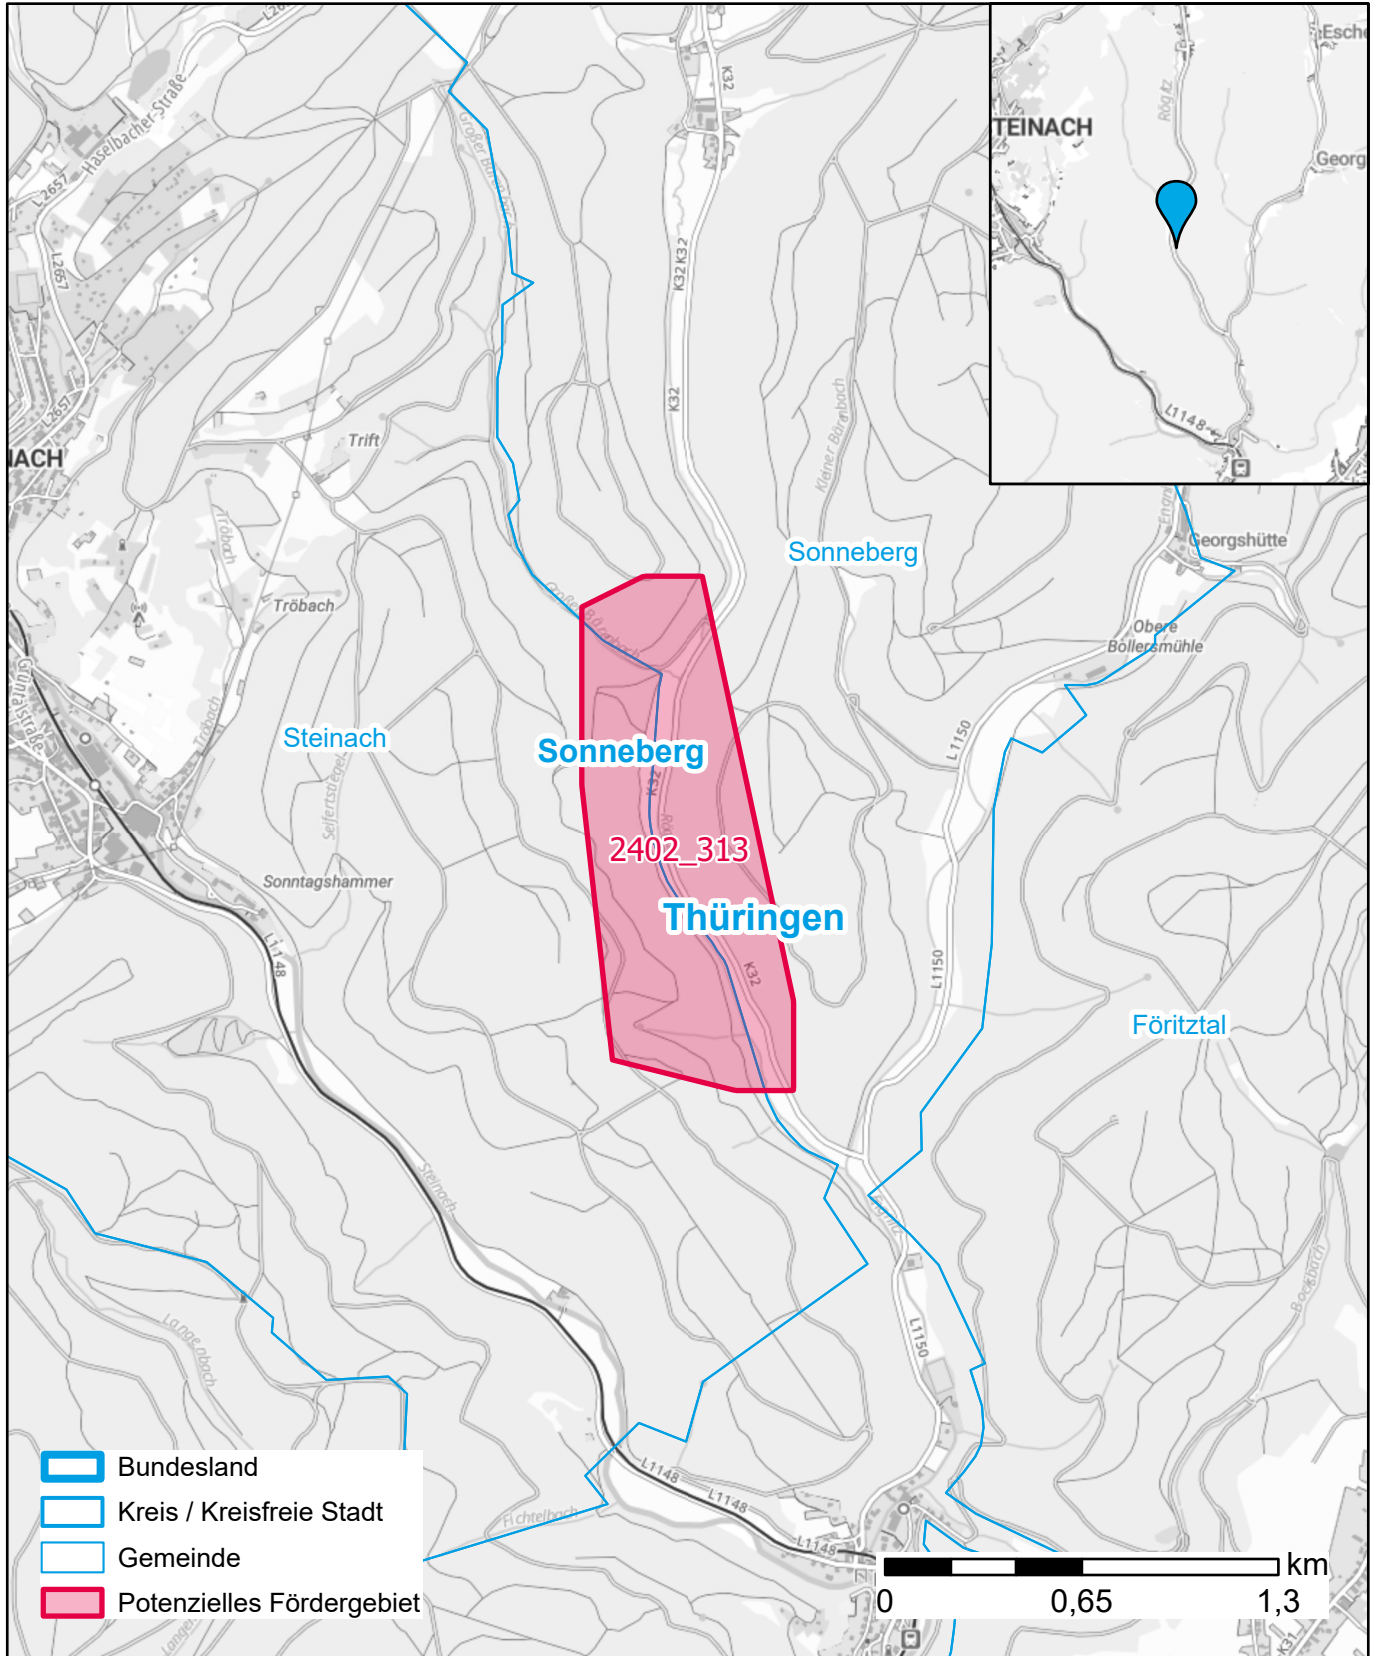

Markterkundungsverfahren zur Schließung weißer Flecken

Thüringen, Landkreis Sonneberg
Gebiets-ID: 2402_313

Darstellung: Planstand Mai 2024
Datenbasis: MIG Januar 2024
Hintergrundkarte: © GeoBasis-DE / BKG (2022)