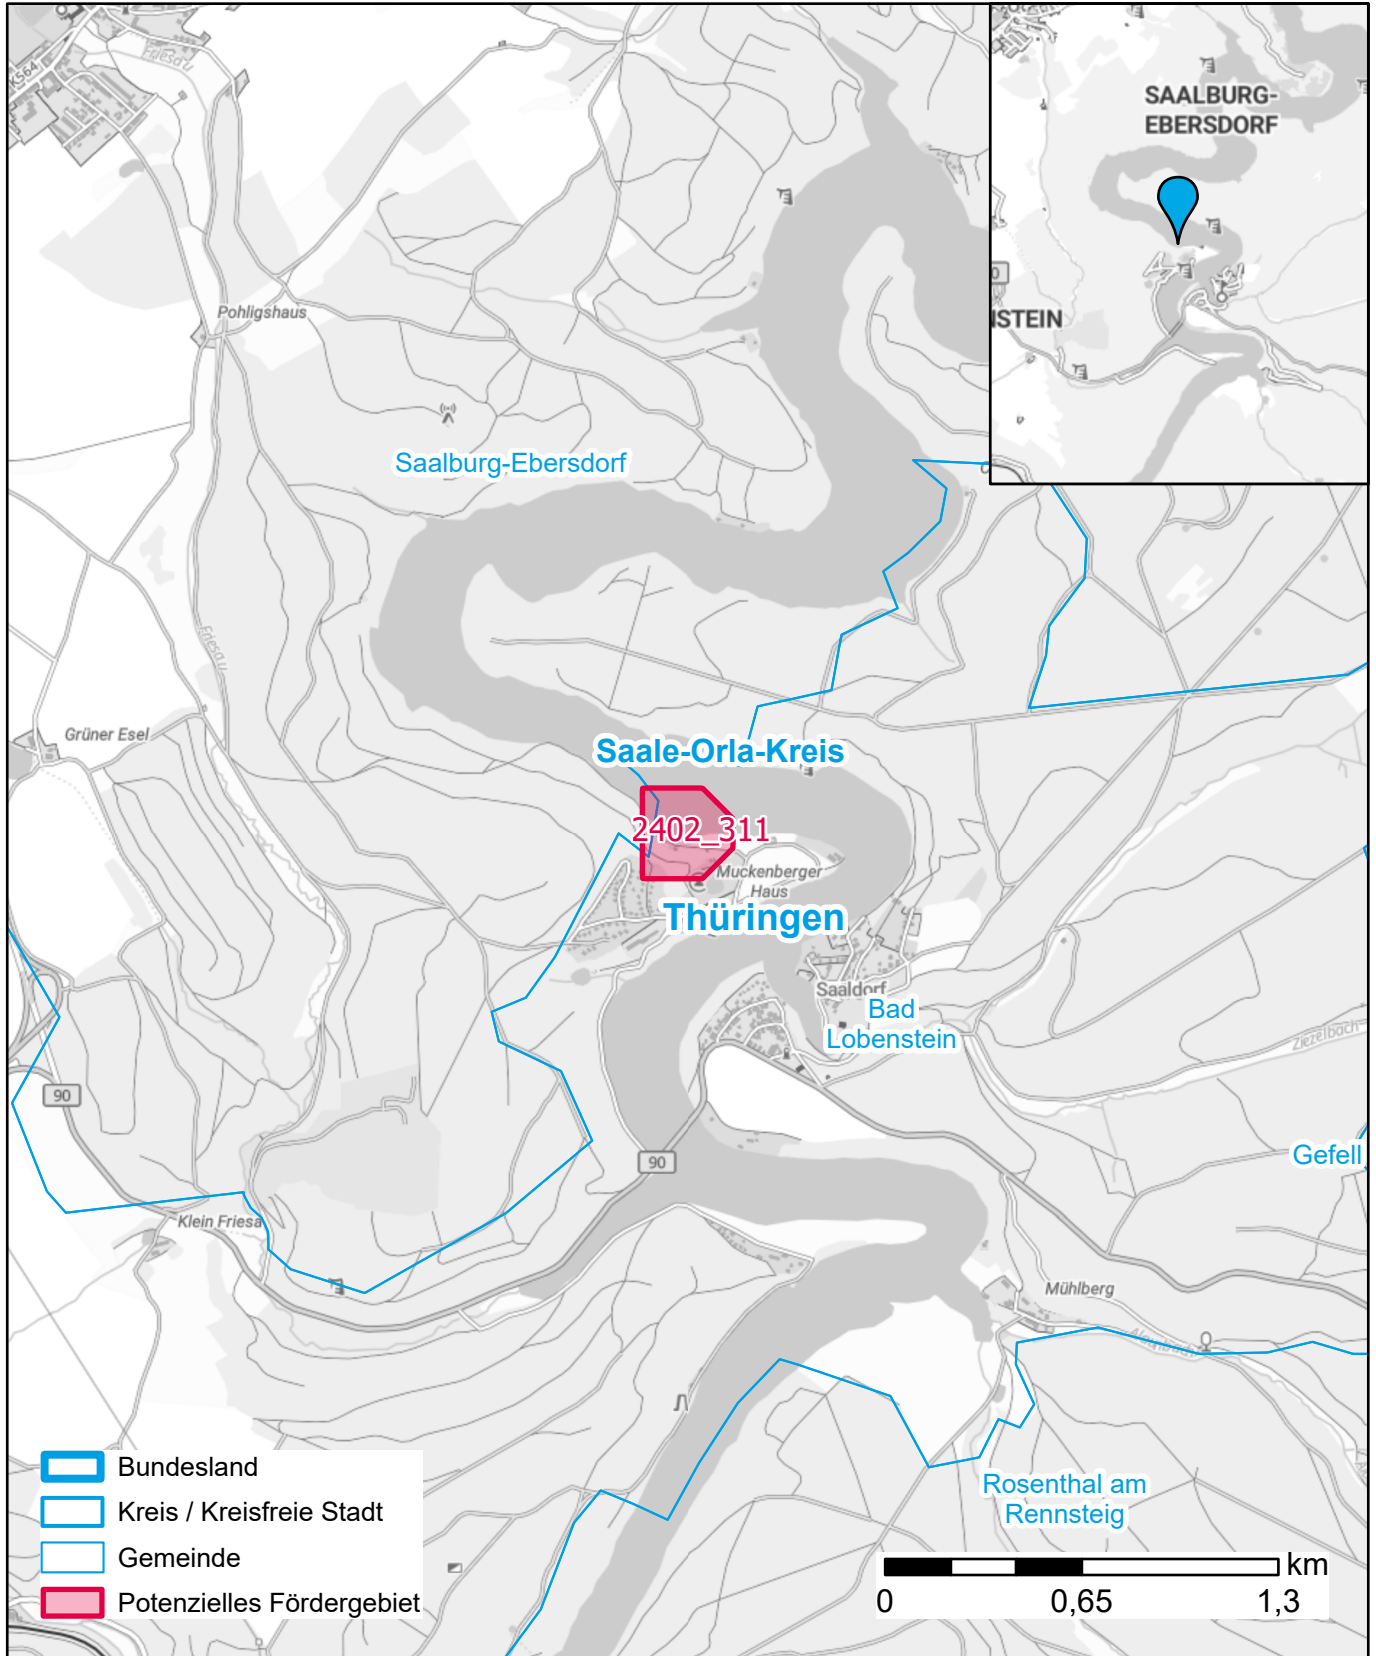

Markterkundungsverfahren zur Schließung weißer Flecken

Thüringen, Landkreis Saale-Orla-Kreis
Gebiets-ID: 2402_311

Darstellung: Planstand Mai 2024
Datenbasis: MIG Januar 2024
Hintergrundkarte: © GeoBasis-DE / BKG (2022)