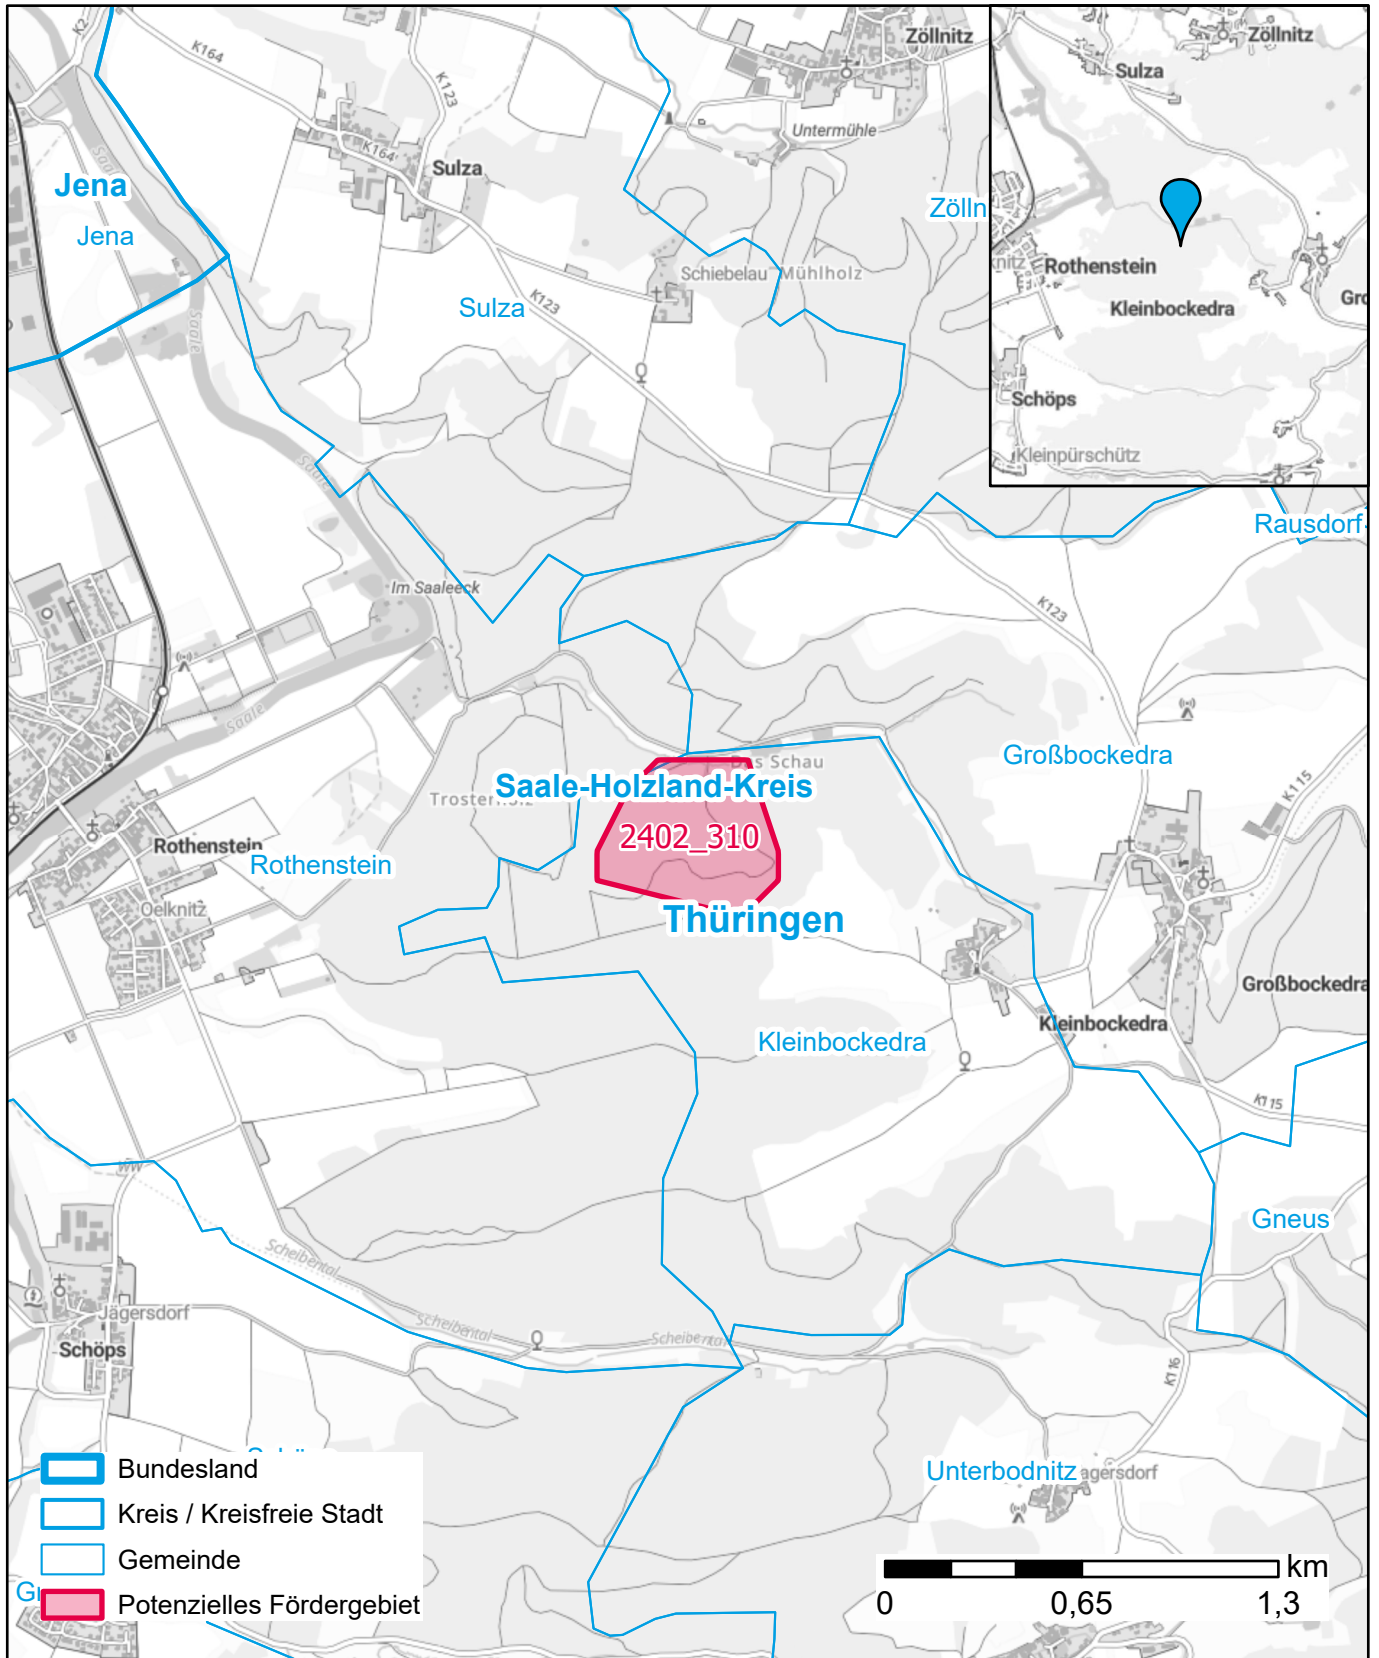

# Markterkundungsverfahren zur Schließung weißer Flecken

Thüringen, Landkreis Saale-Holzland-Kreis  
Gebiets-ID: 2402\_310

Darstellung: Planstand Mai 2024  
Datenbasis: MIG Januar 2024  
Hintergrundkarte: © GeoBasis-DE / BKG (2022)