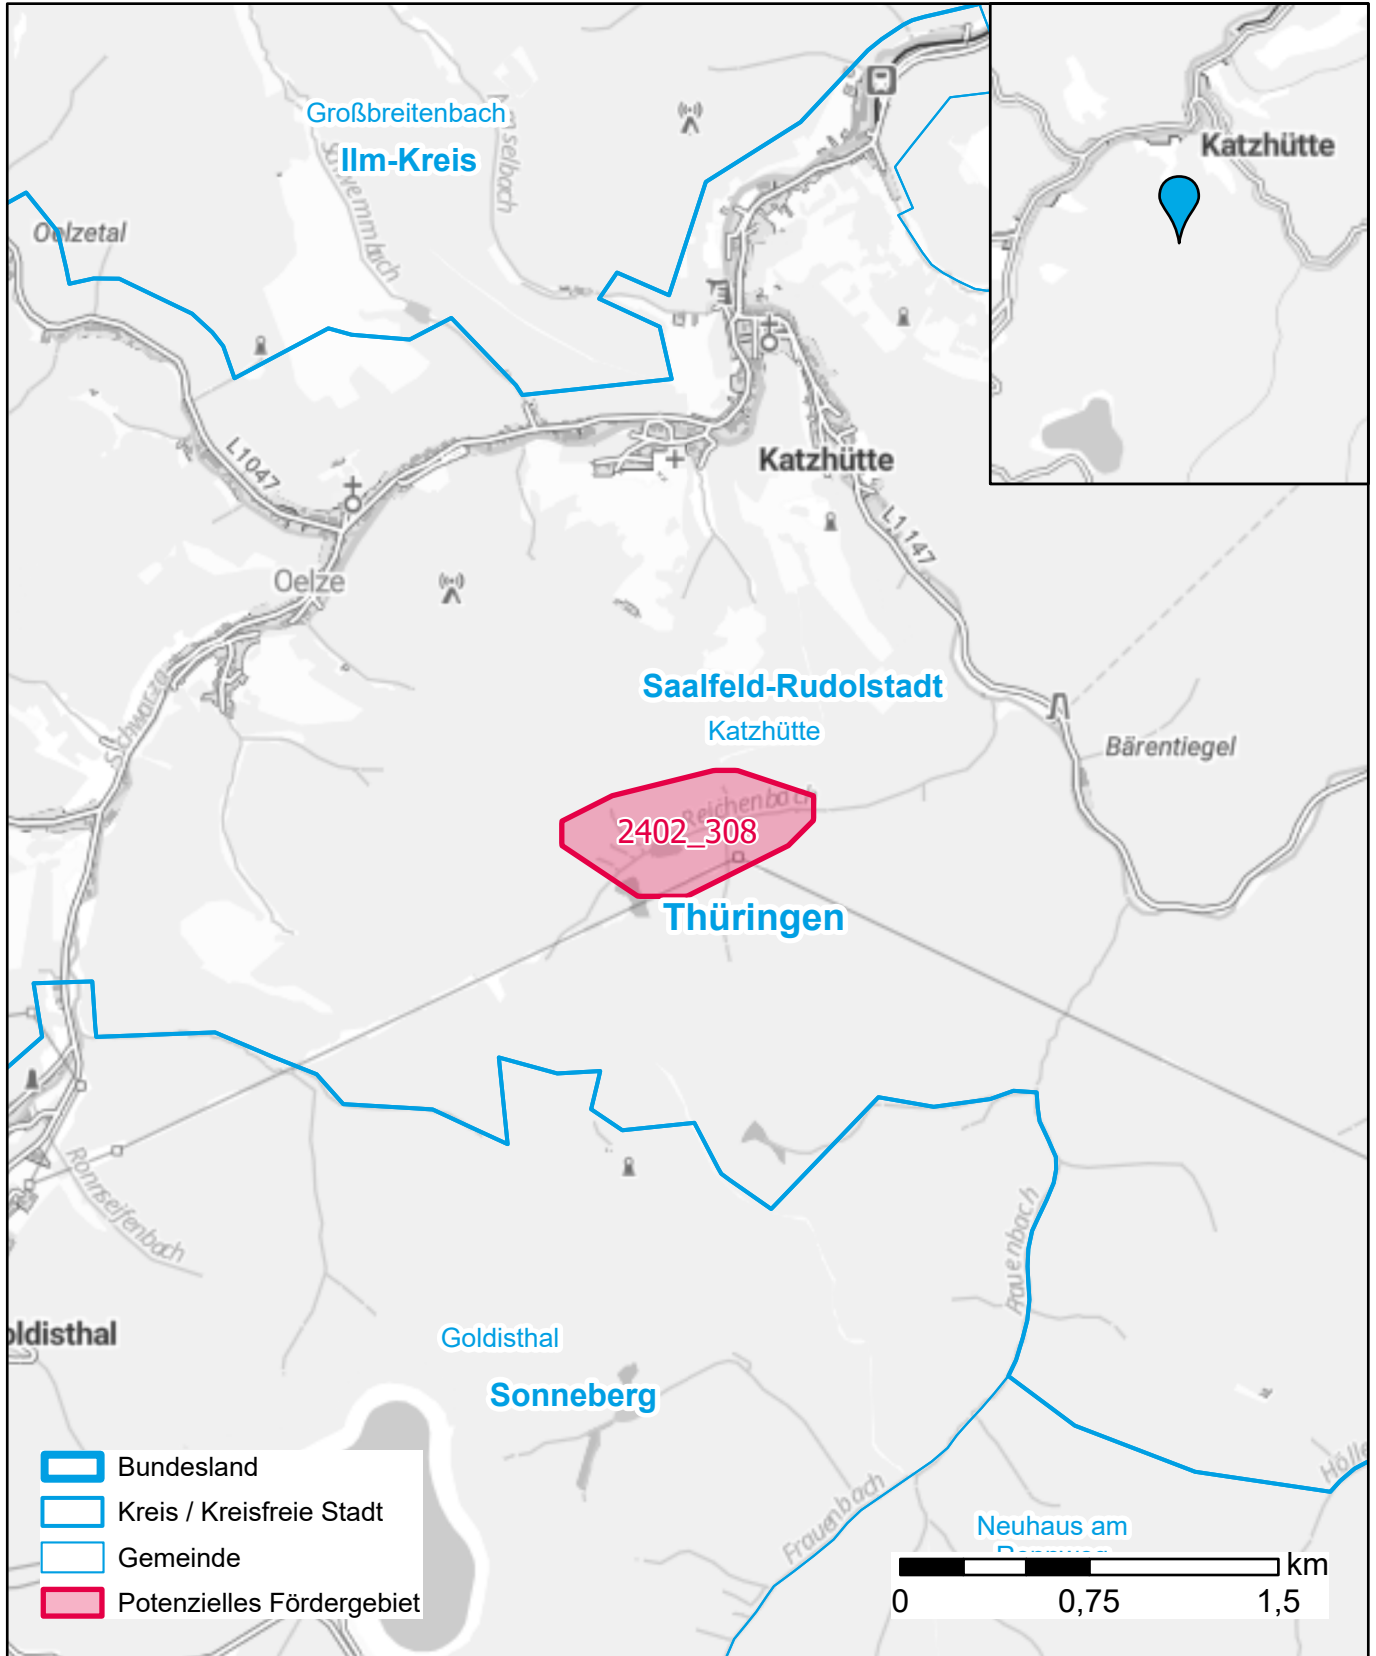

# Markterkundungsverfahren zur Schließung weißer Flecken

Thüringen, Landkreis Saalfeld-Rudolstadt  
Gebiets-ID: 2402\_308

Darstellung: Planstand Mai 2024  
Datenbasis: MIG Januar 2024  
Hintergrundkarte: © GeoBasis-DE / BKG (2022)