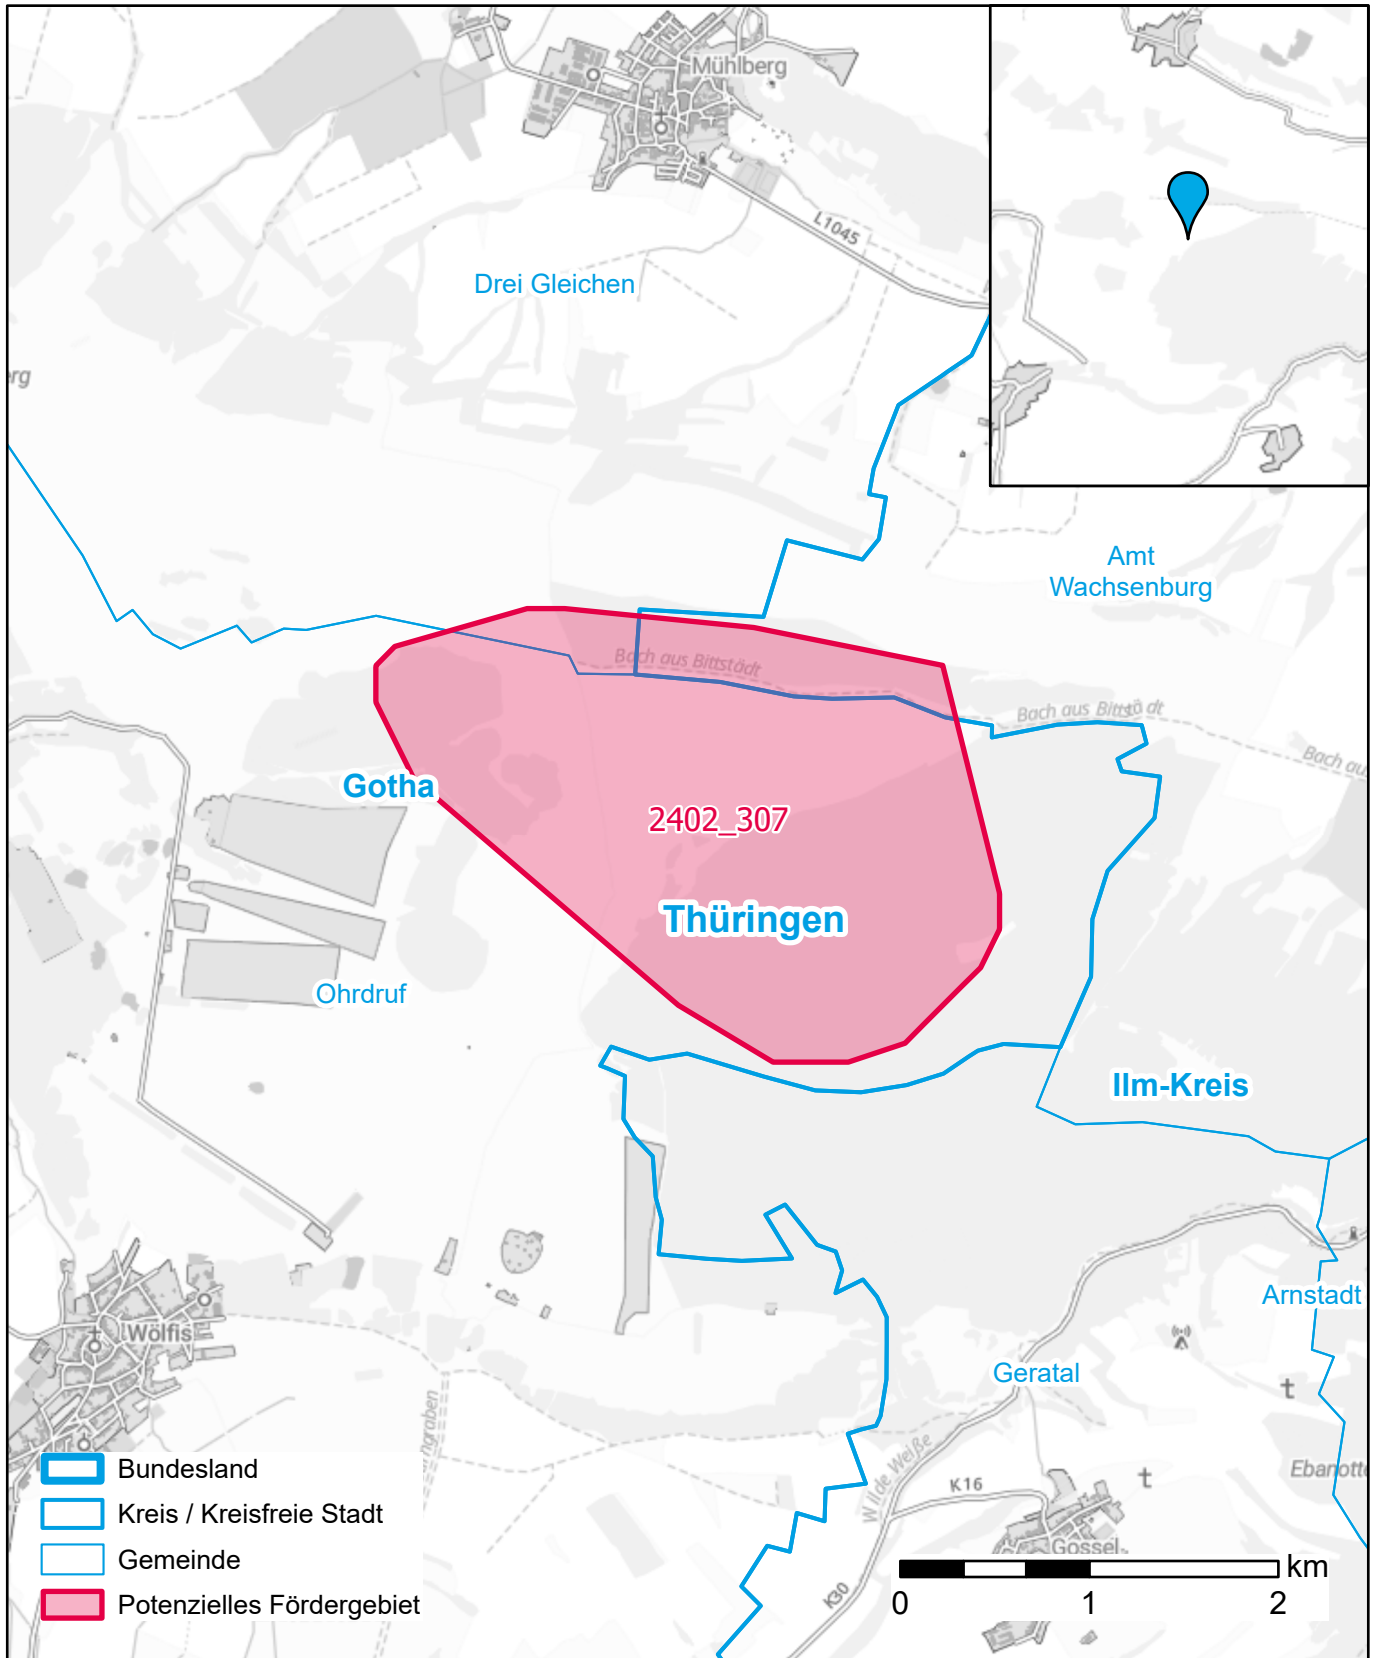

# Markterkundungsverfahren zur Schließung weißer Flecken

Thüringen, Landkreis Gotha, Landkreis Ilm-Kreis  
Gebiets-ID: 2402\_307

Darstellung: Planstand Mai 2024  
Datenbasis: MIG Januar 2024  
Hintergrundkarte: © GeoBasis-DE / BKG (2022)