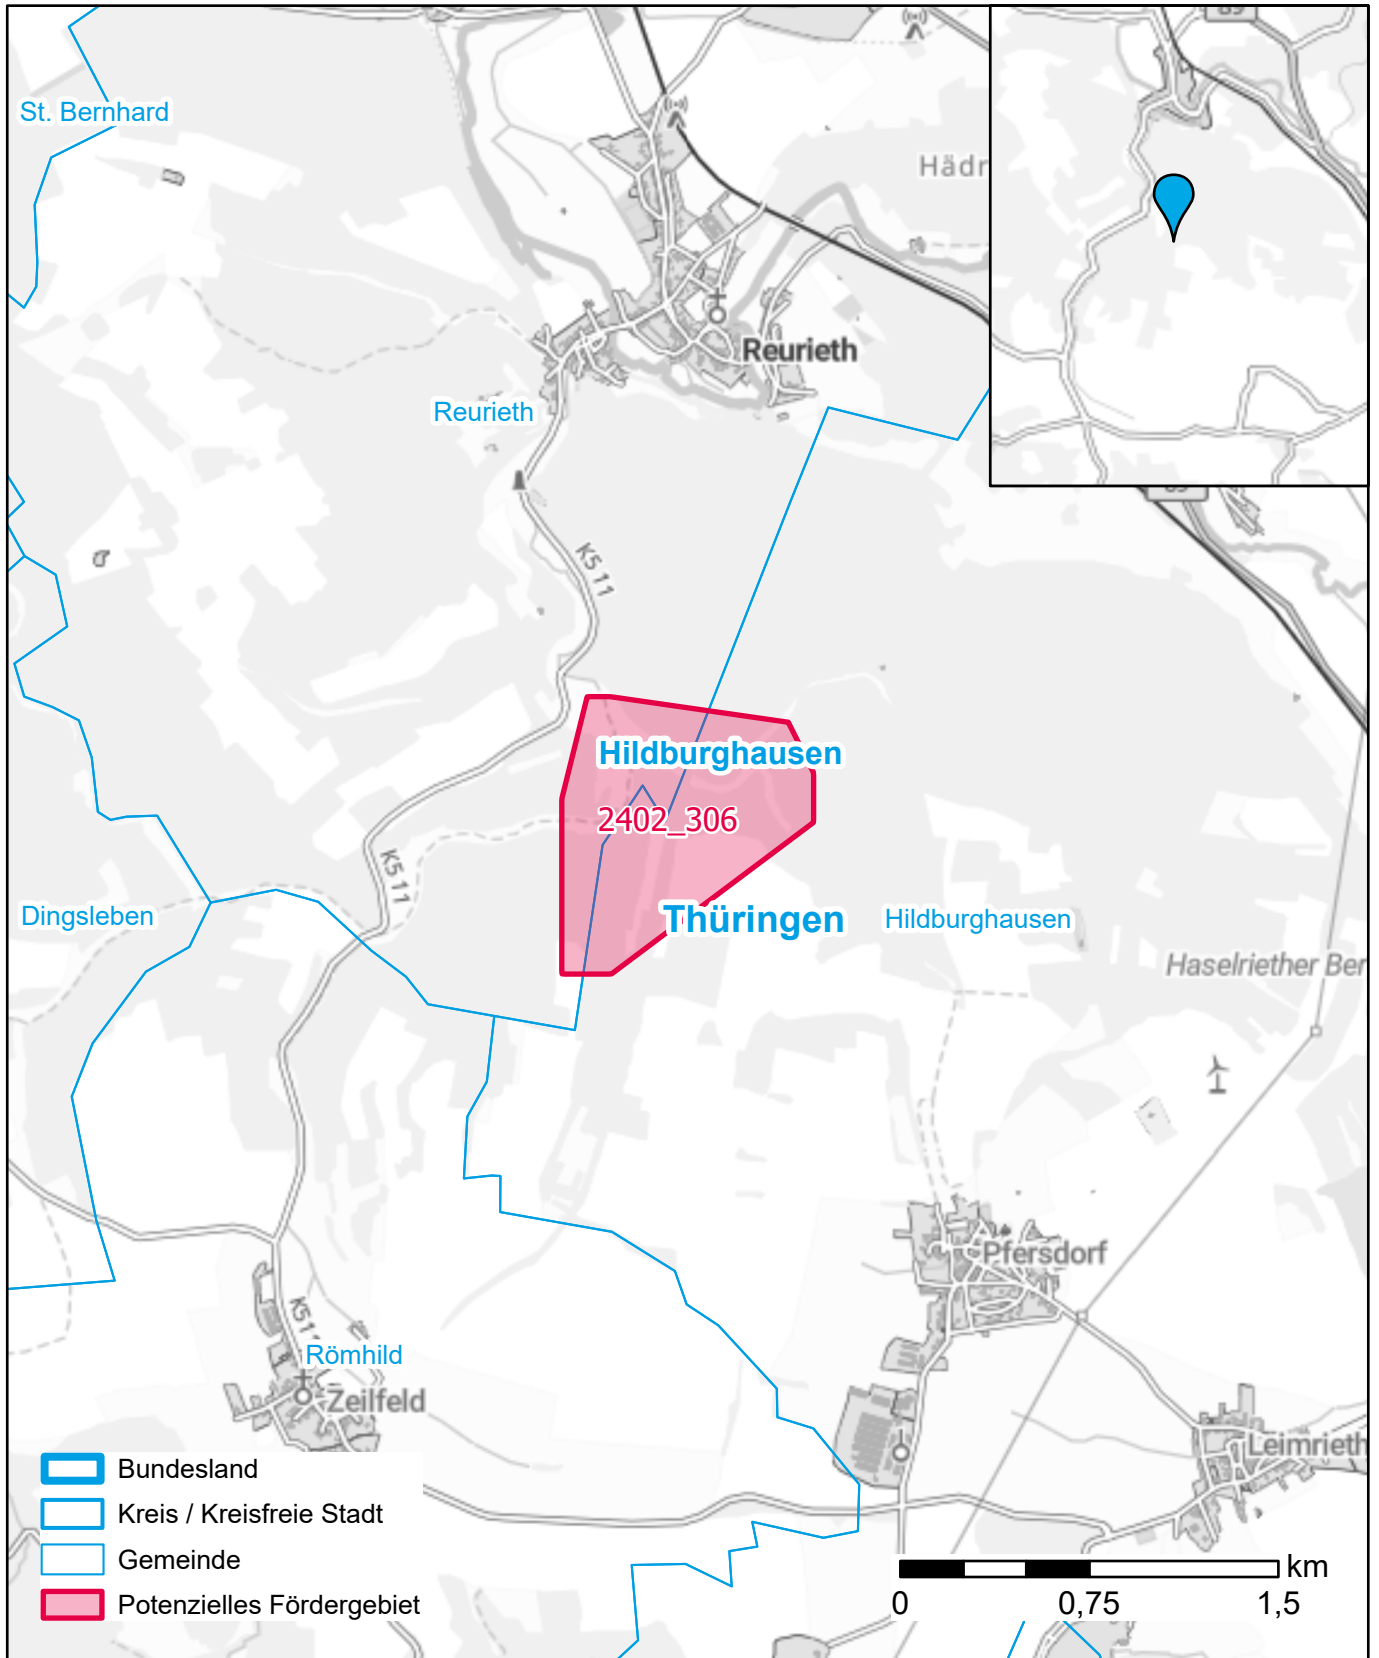

# Markterkundungsverfahren zur Schließung weißer Flecken

Thüringen, Landkreis Hildburghausen  
Gebiets-ID: 2402\_306

Darstellung: Planstand Mai 2024  
Datenbasis: MIG Januar 2024  
Hintergrundkarte: © GeoBasis-DE / BKG (2022)