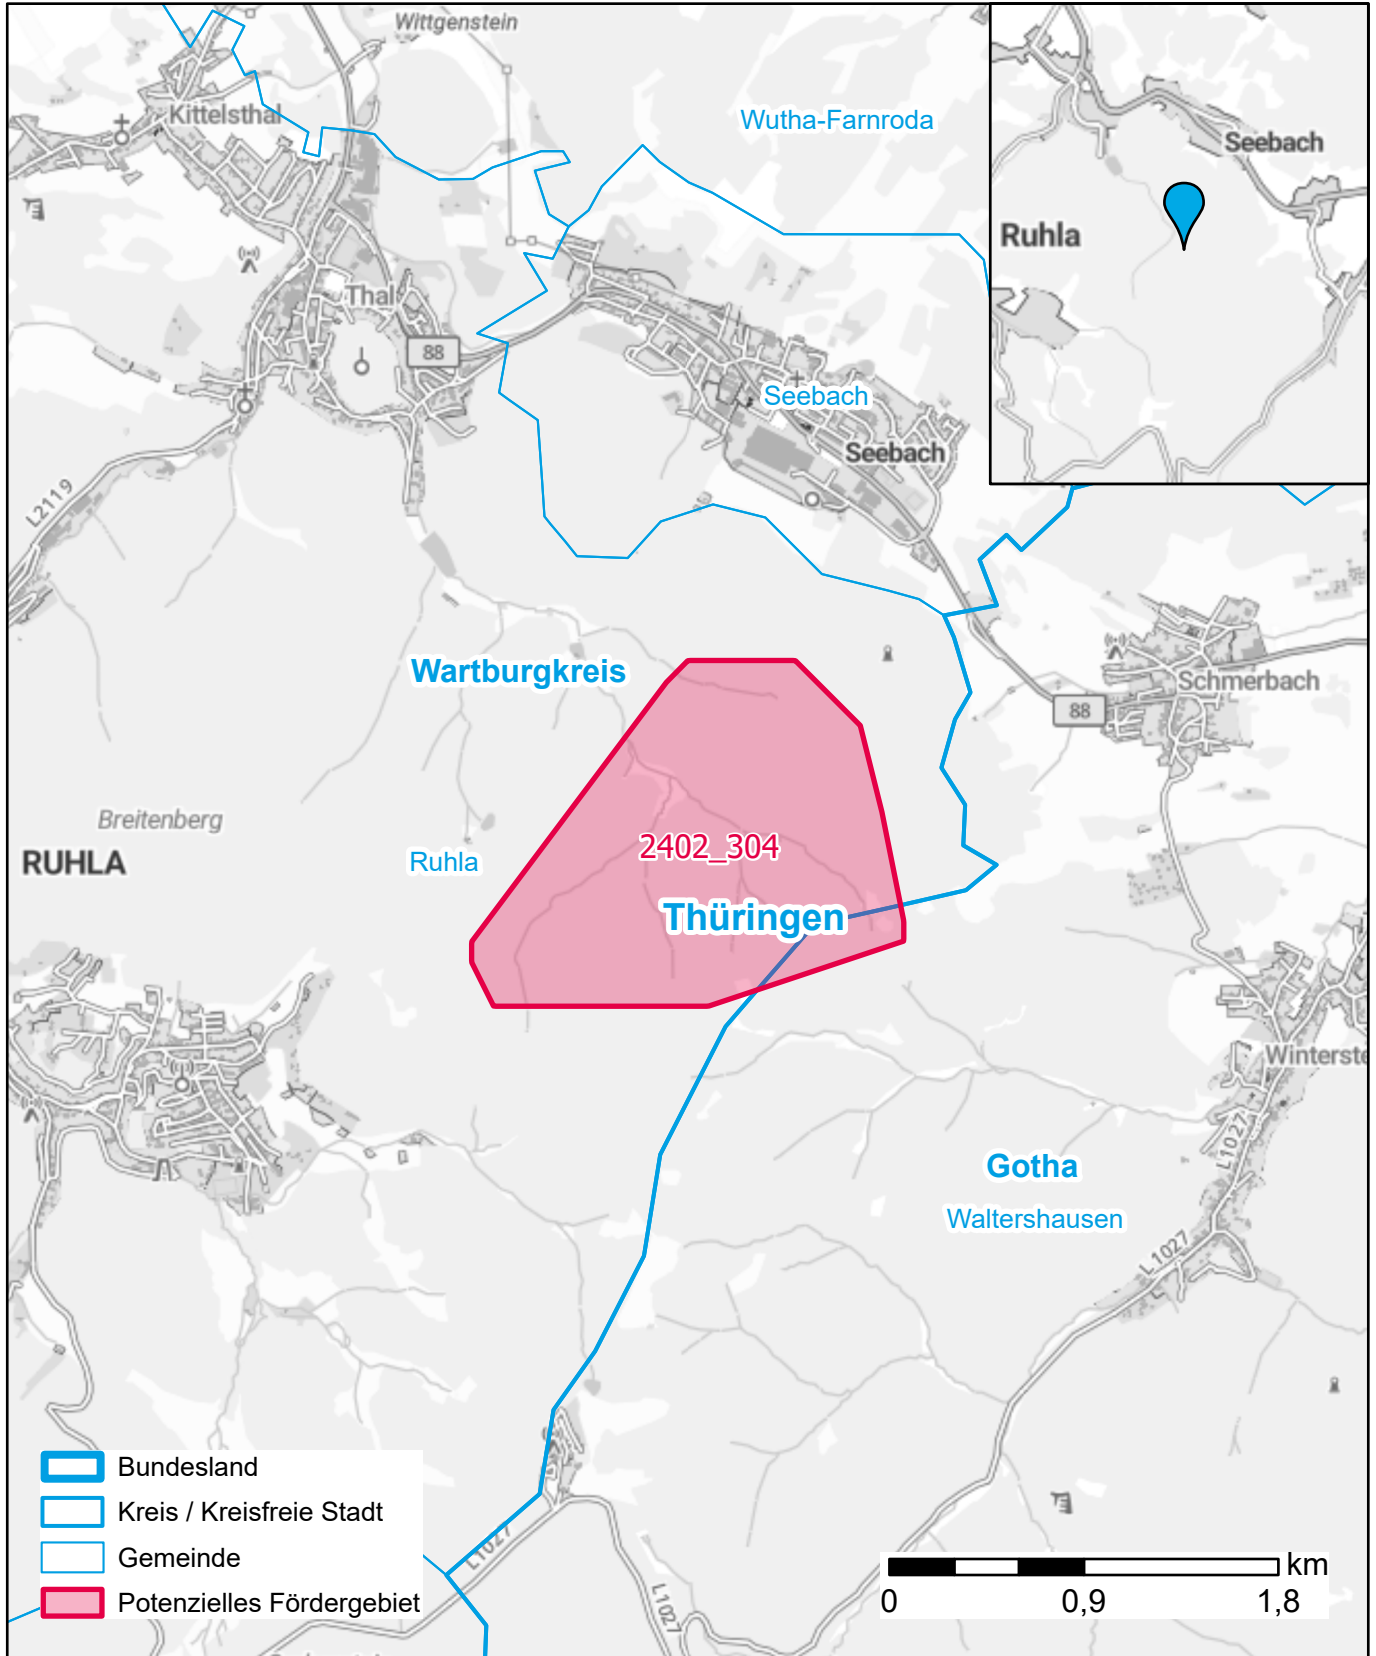

# Markterkundungsverfahren zur Schließung weißer Flecken

Thüringen, Landkreis Wartburgkreis, Landkreis Gotha  
Gebiets-ID: 2402\_304

Darstellung: Planstand Mai 2024  
Datenbasis: MIG Januar 2024  
Hintergrundkarte: © GeoBasis-DE / BKG (2022)