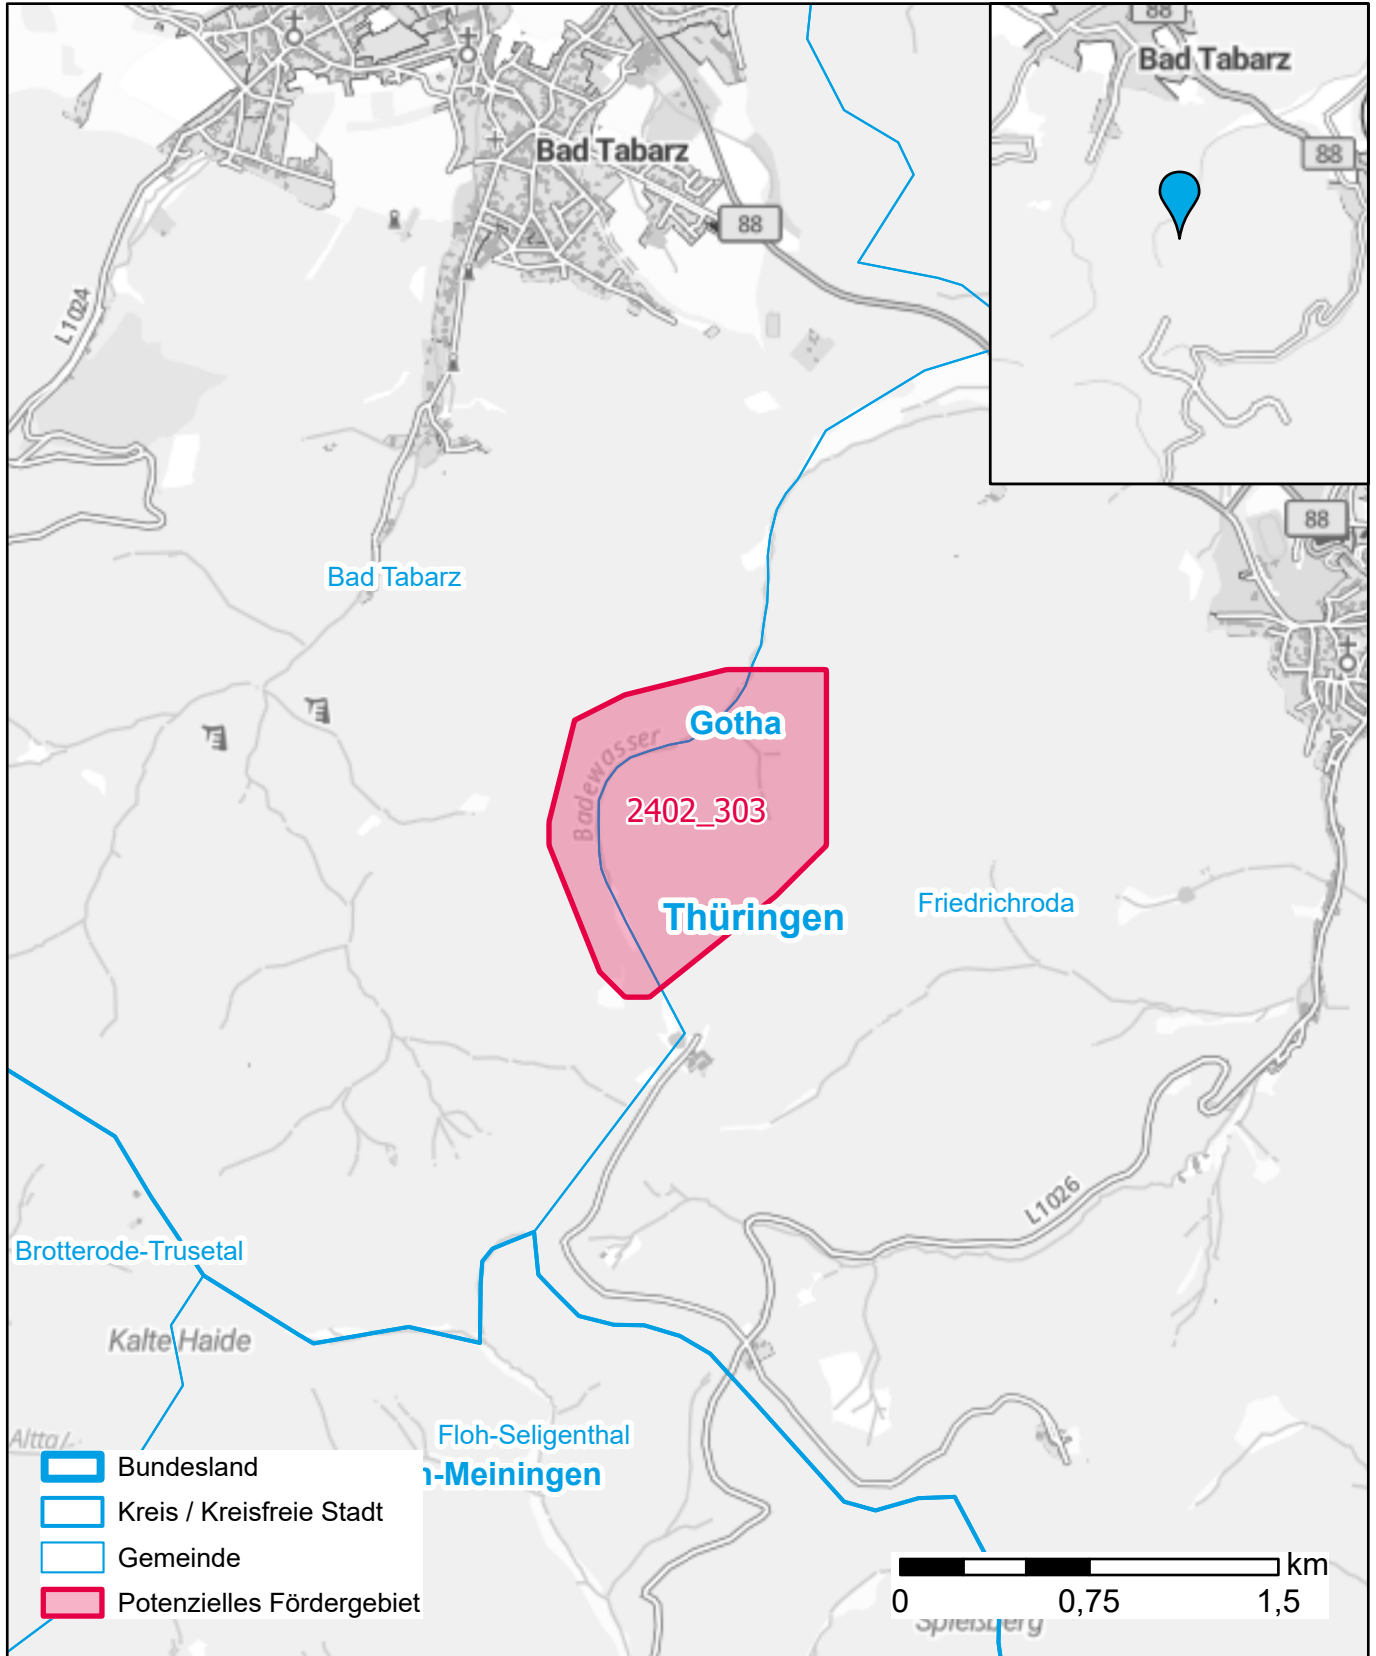

# Markterkundungsverfahren zur Schließung weißer Flecken

Thüringen, Landkreis Gotha  
Gebiets-ID: 2402\_303

Darstellung: Planstand Mai 2024  
Datenbasis: MIG Januar 2024  
Hintergrundkarte: © GeoBasis-DE / BKG (2022)