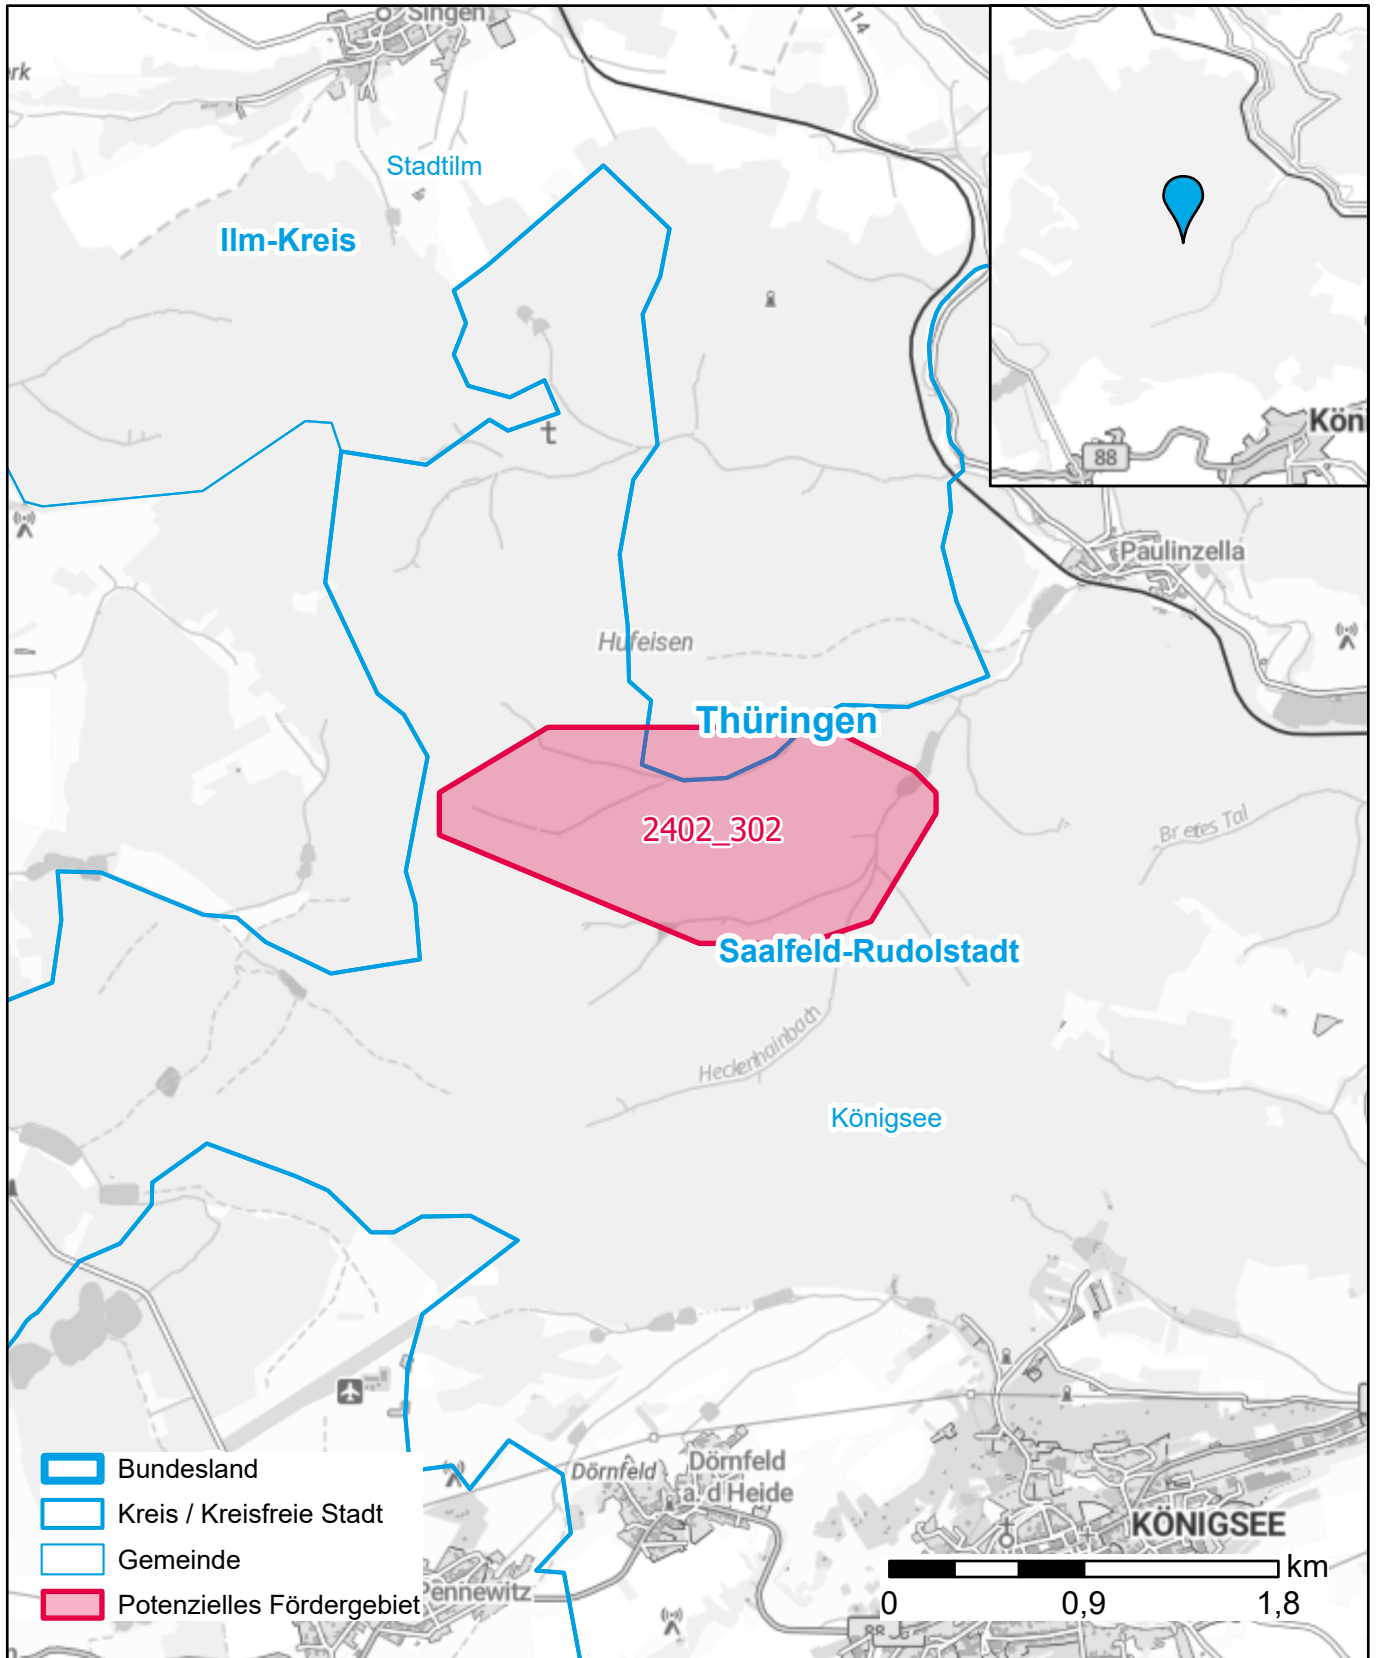

Markterkundungsverfahren zur Schließung weißer Flecken

Thüringen, Landkreis Saalfeld-Rudolstadt, Landkreis Ilm-Kreis
Gebiets-ID: 2402_302

Darstellung: Planstand Mai 2024
Datenbasis: MIG Januar 2024
Hintergrundkarte: © GeoBasis-DE / BKG (2022)