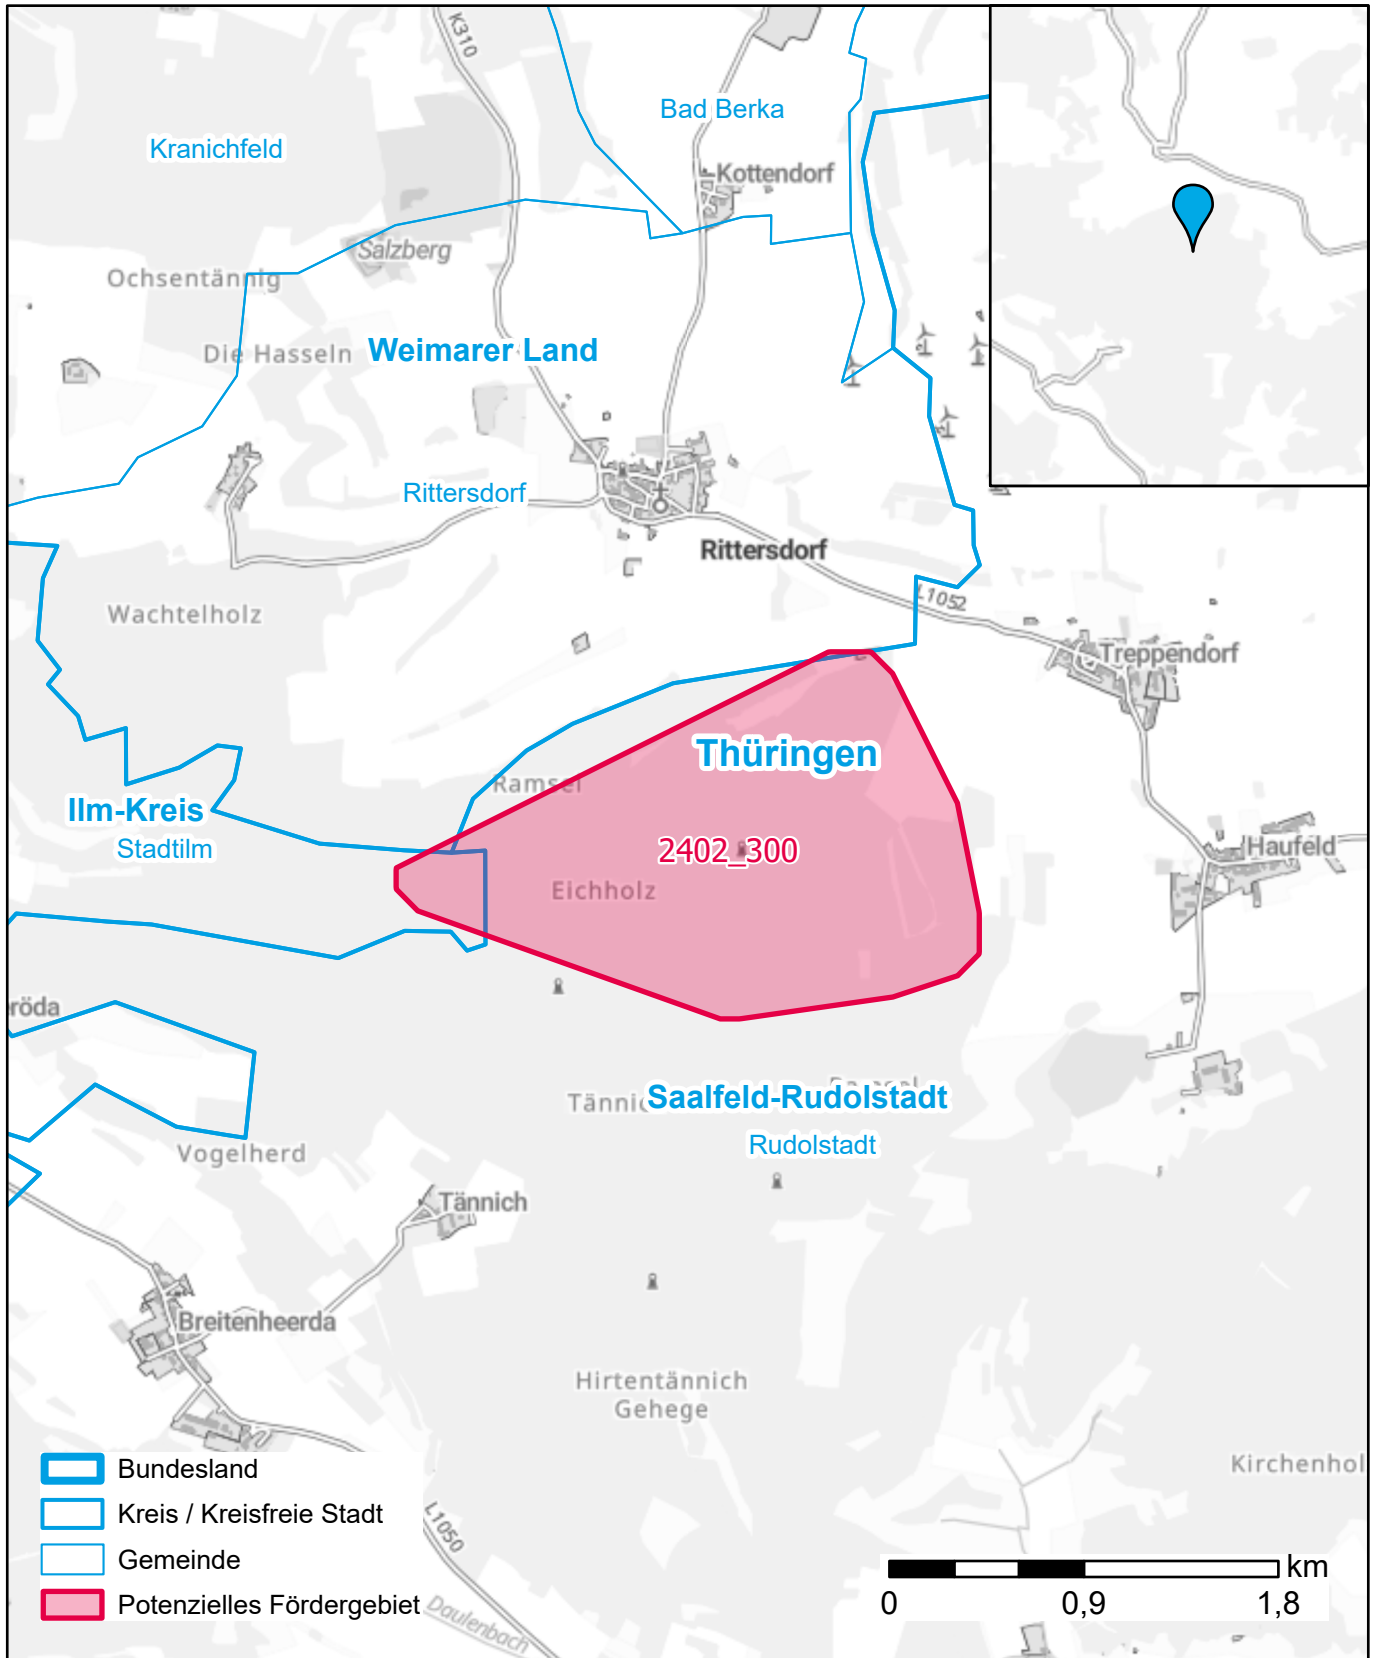

# Markterkundungsverfahren zur Schließung weißer Flecken

Thüringen, Landkreis Saalfeld-Rudolstadt, Landkreis Ilm-Kreis, Landkreis Weimarer Land  
Gebiets-ID: 2402\_300

Darstellung: Planstand Mai 2024  
Datenbasis: MIG Januar 2024  
Hintergrundkarte: © GeoBasis-DE / BKG (2022)