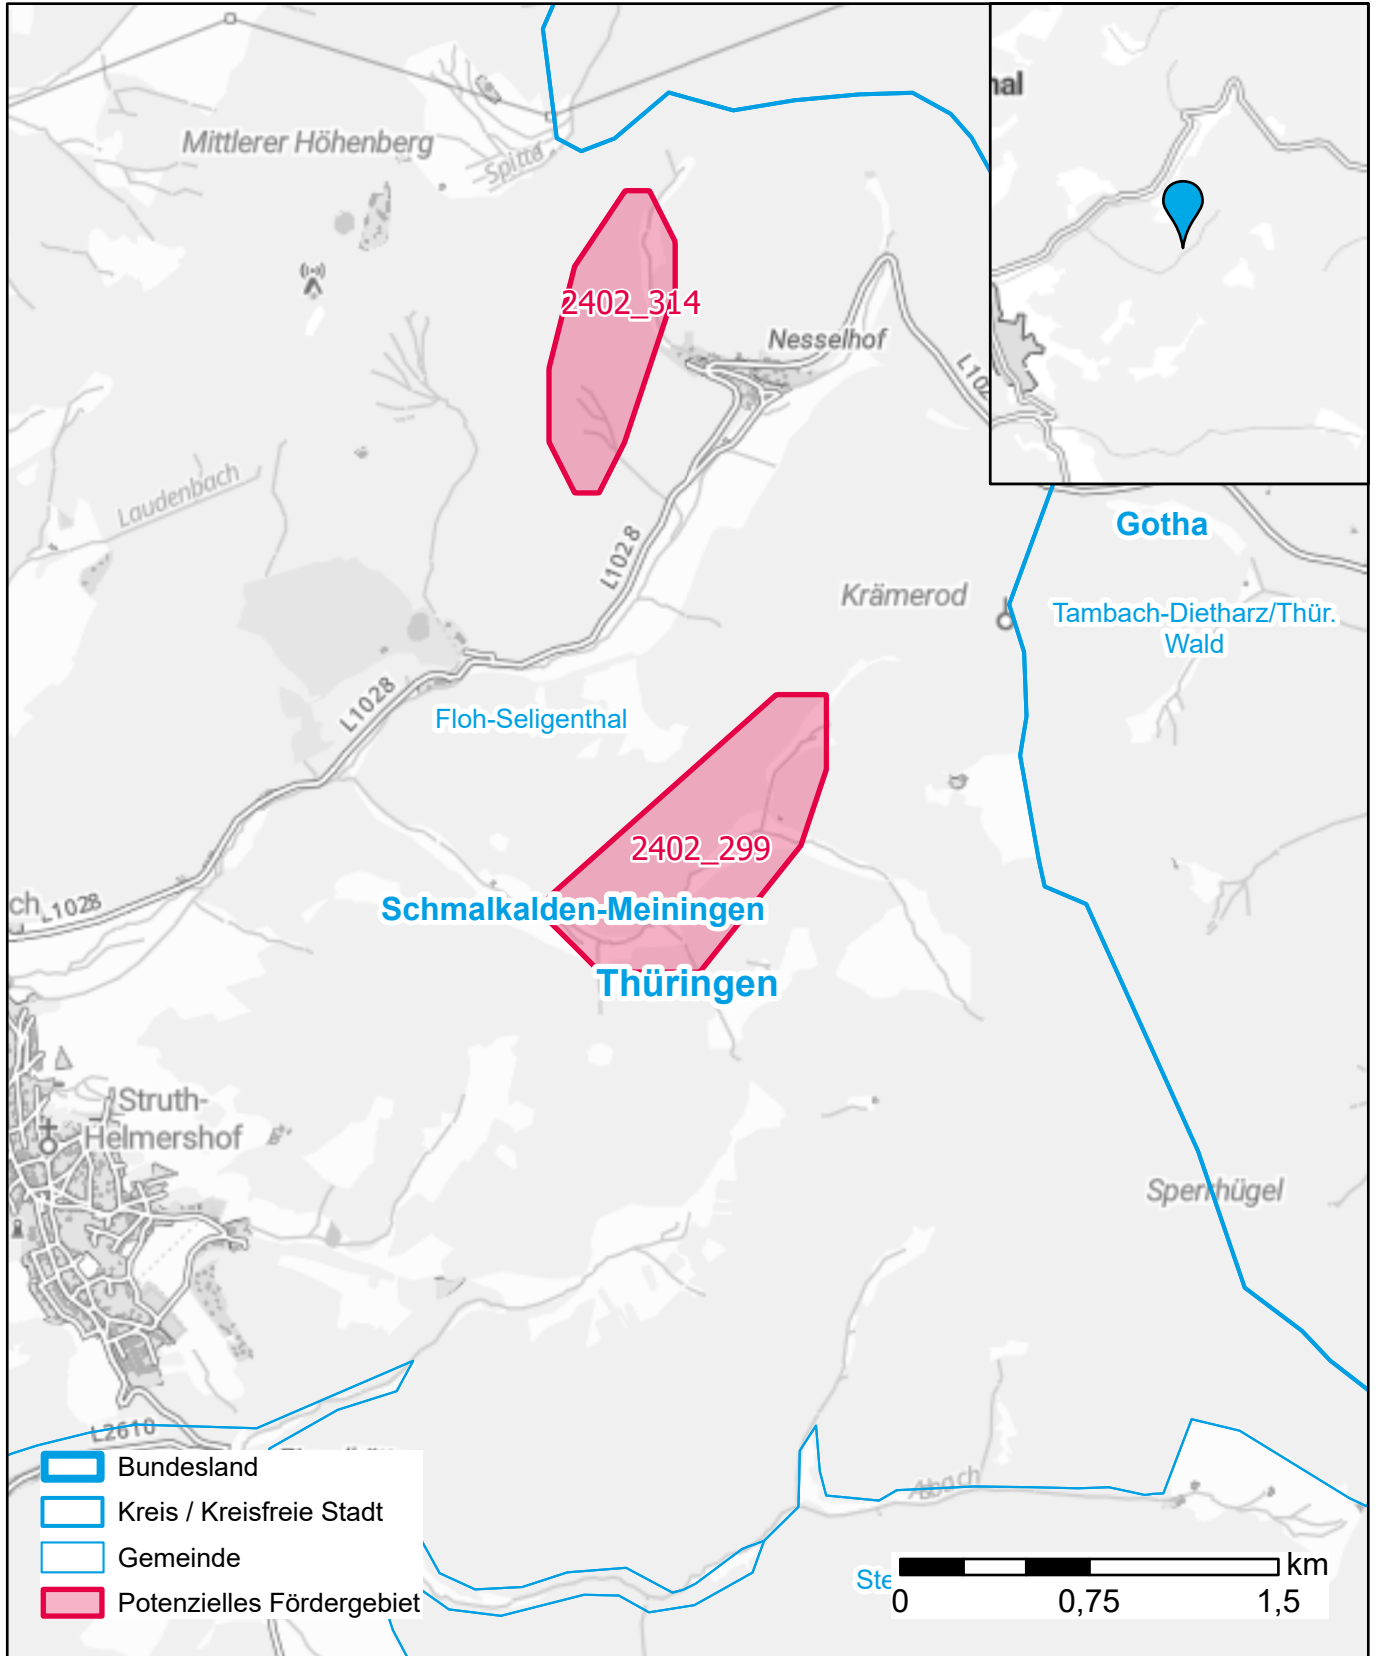

Markterkundungsverfahren zur Schließung weißer Flecken

Thüringen, Landkreis Schmalkalden-Meiningen
Gebiets-ID: 2402_299

Darstellung: Planstand Mai 2024
Datenbasis: MIG Januar 2024
Hintergrundkarte: © GeoBasis-DE / BKG (2022)