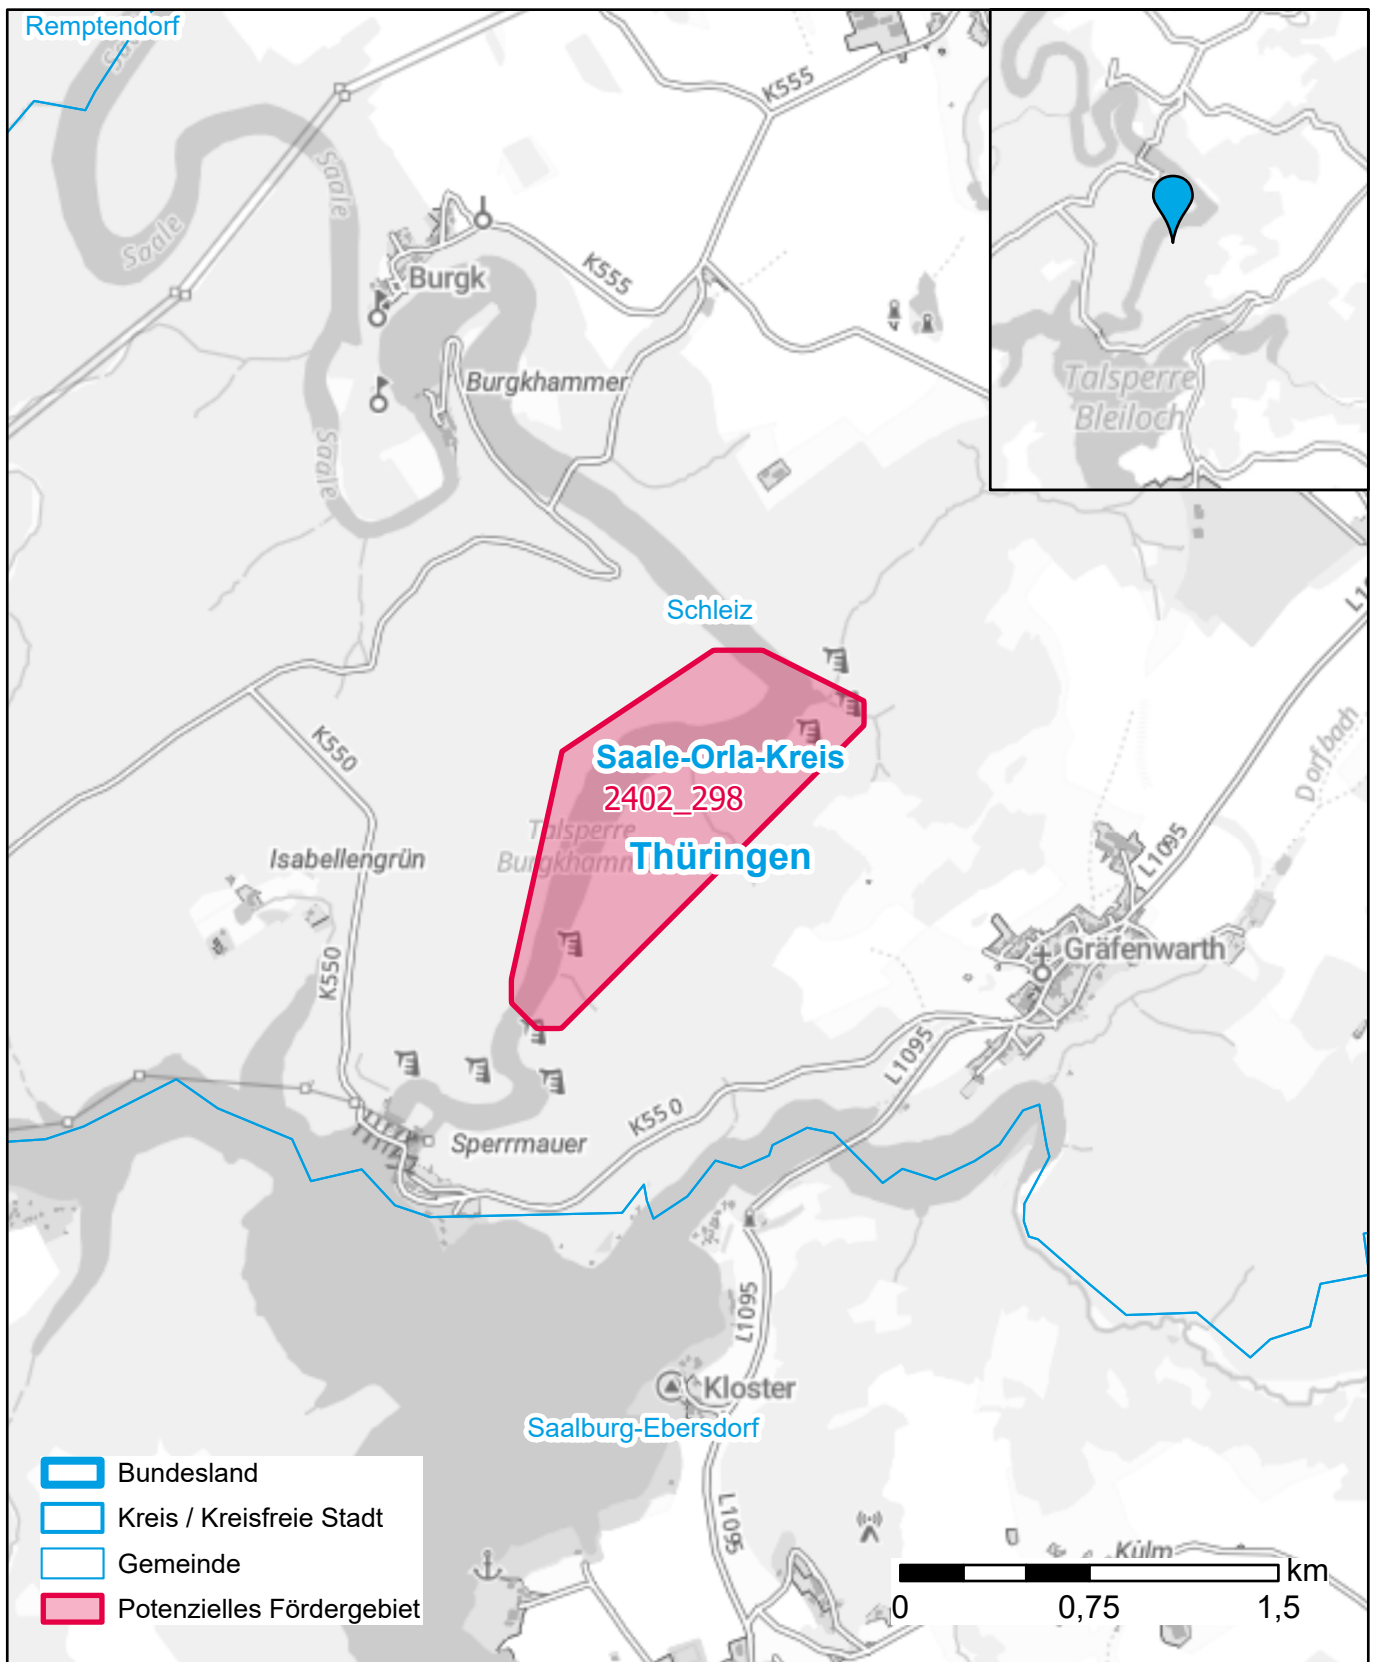

# Markterkundungsverfahren zur Schließung weißer Flecken

Thüringen, Landkreis Saale-Orla-Kreis

Gebiets-ID: 2402\_298

Darstellung: Planstand Mai 2024

Datenbasis: MIG Januar 2024

Hintergrundkarte: © GeoBasis-DE / BKG (2022)