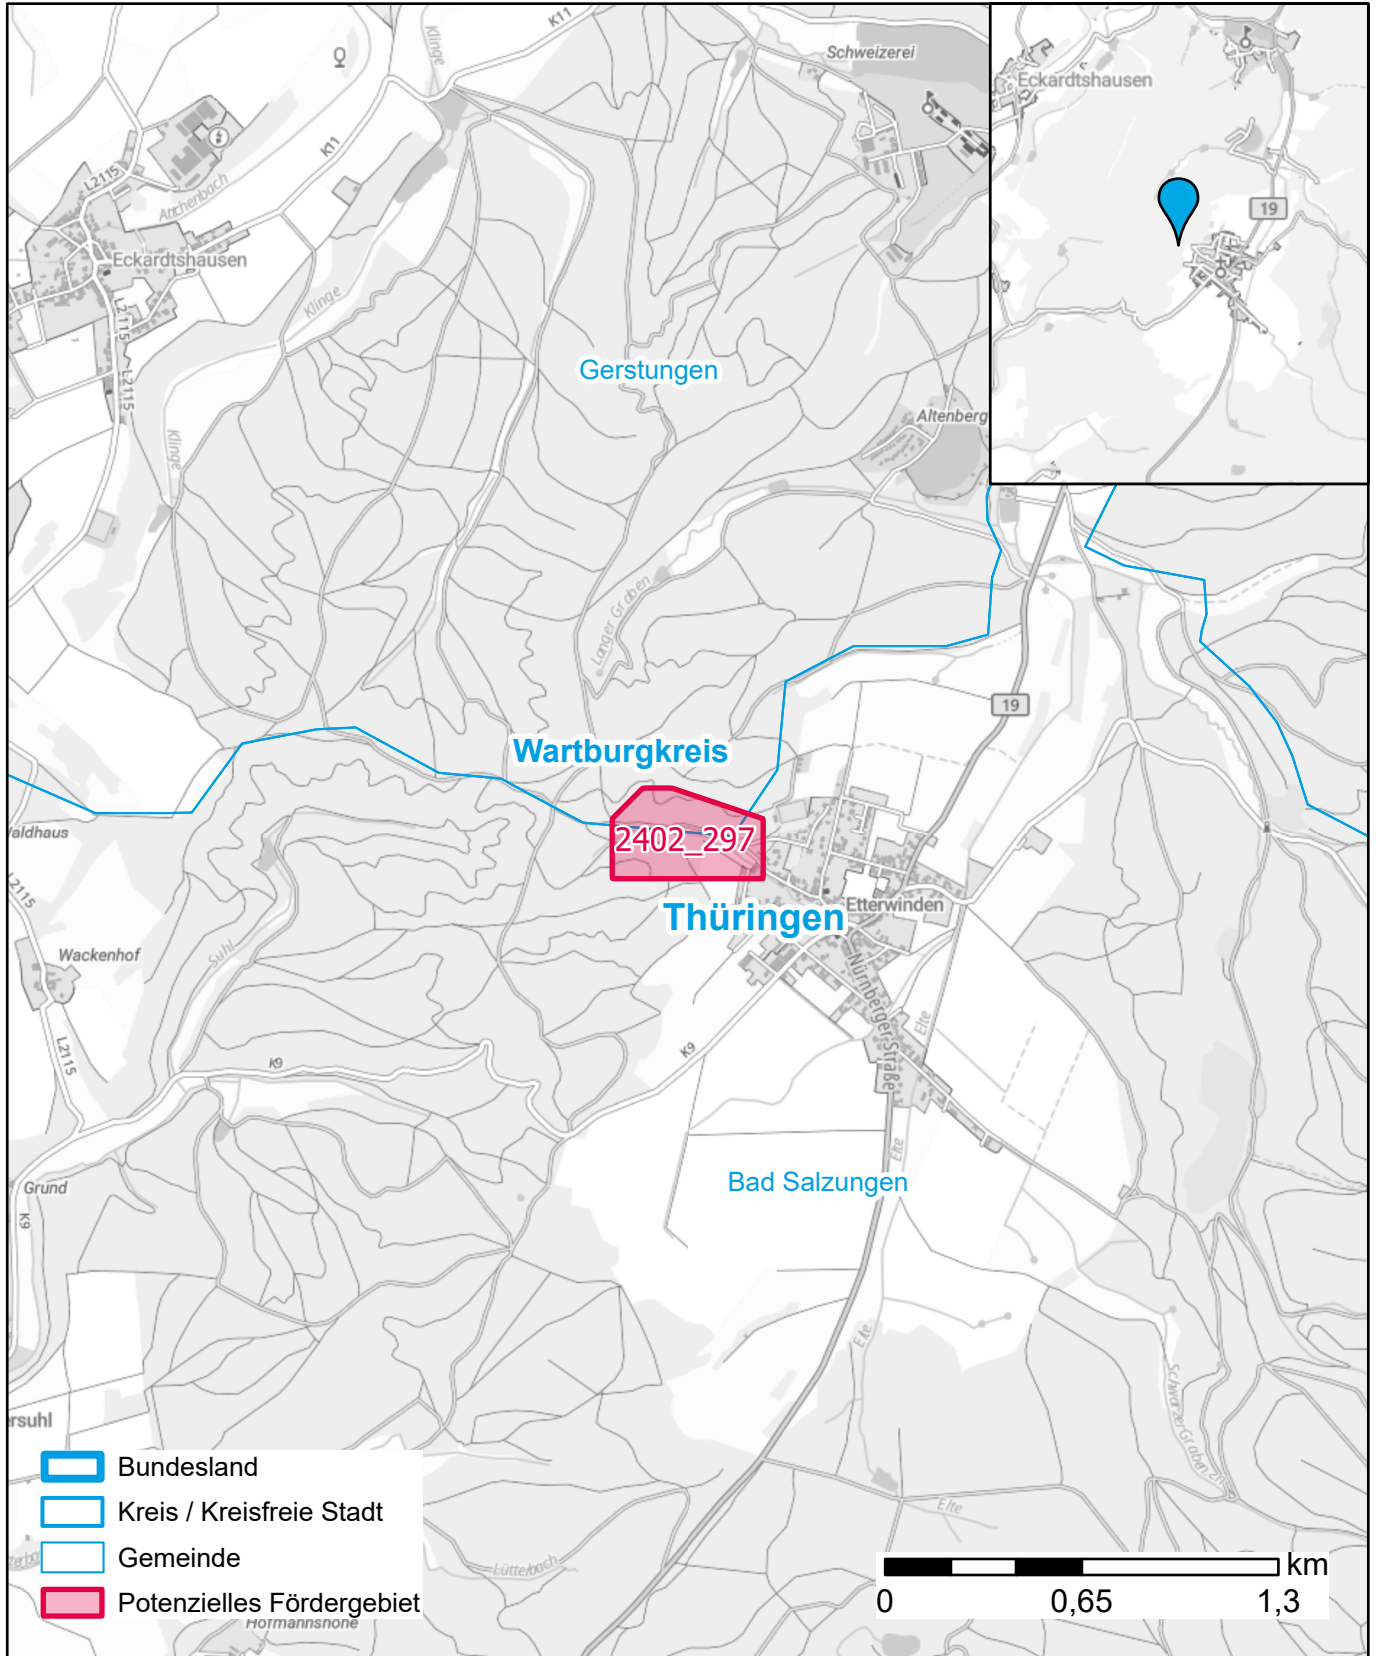

# Markterkundungsverfahren zur Schließung weißer Flecken

Thüringen, Landkreis Wartburgkreis  
Gebiets-ID: 2402\_297

Darstellung: Planstand Mai 2024  
Datenbasis: MIG Januar 2024  
Hintergrundkarte: © GeoBasis-DE / BKG (2022)