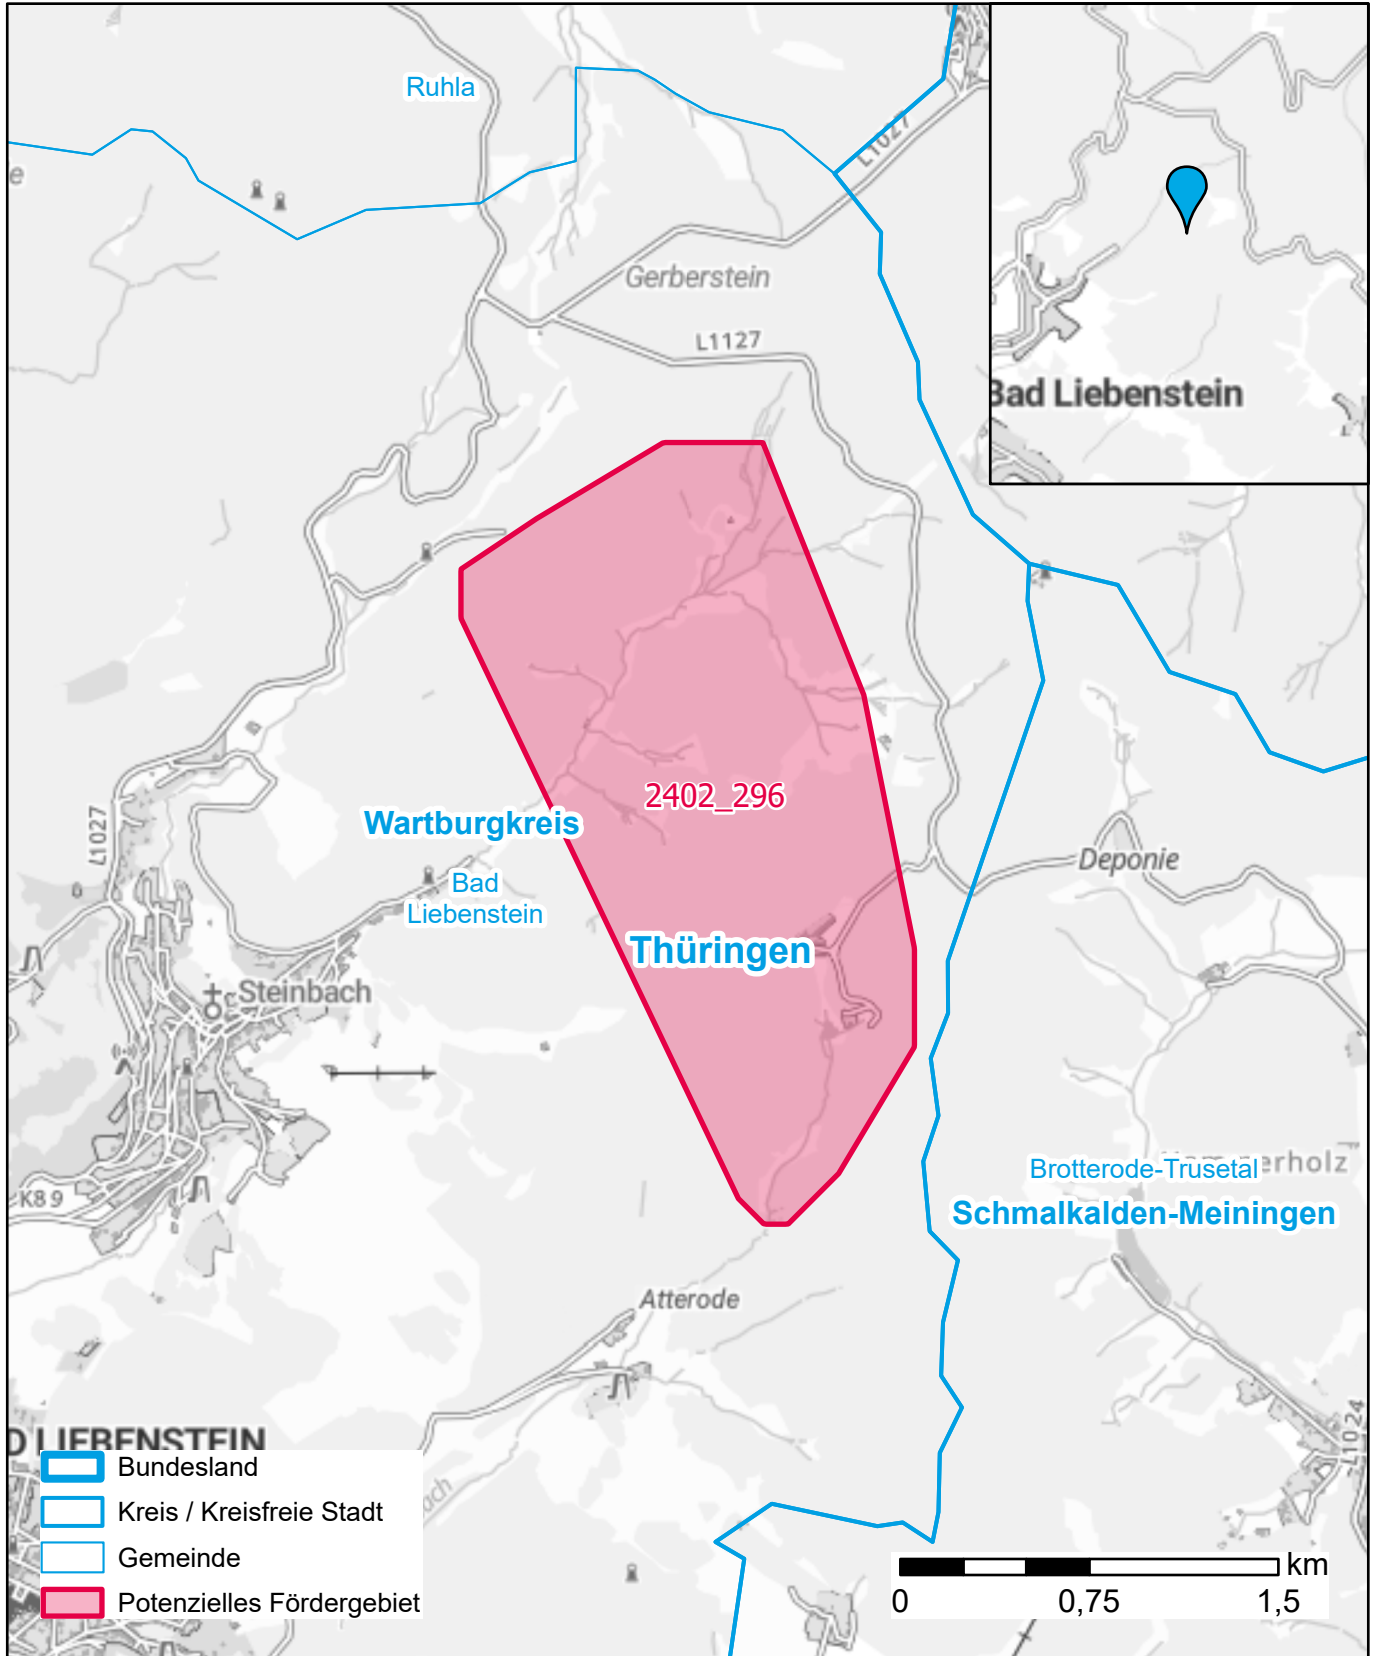

Markterkundungsverfahren zur Schließung weißer Flecken

Thüringen, Landkreis Wartburgkreis
Gebiets-ID: 2402_296

Darstellung: Planstand Mai 2024
Datenbasis: MIG Januar 2024
Hintergrundkarte: © GeoBasis-DE / BKG (2022)